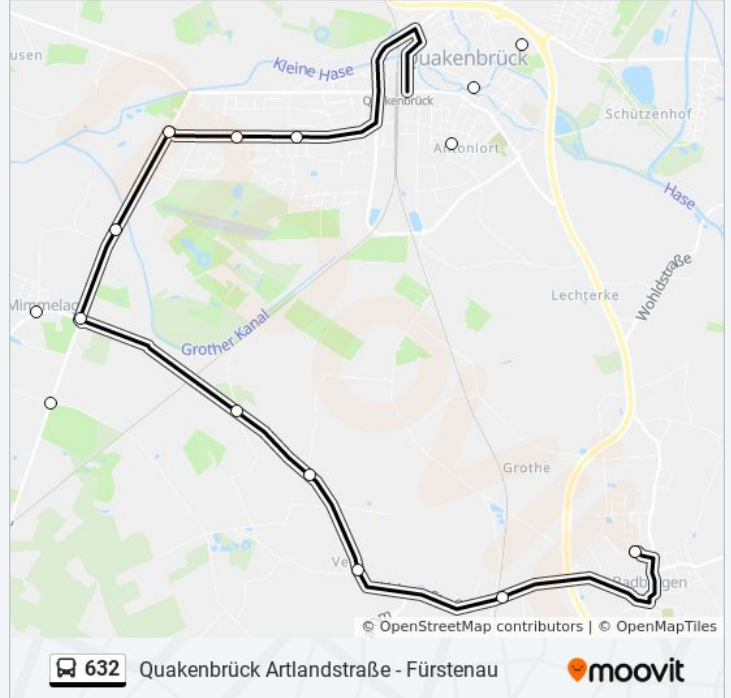

632

Quakenbrück Artlandstraße - Fürstenau

Hol Dir Die App

Die Buslinie 632 (Quakenbrück Artlandstraße - Fürstenau) hat 15 Routen

(1) Badbergen: 07:28 - 13:12(2) Badbergen: 15:45(3) Bersenbrück Bbs + gym: 11:05(4) Bippen: 06:20(5) Eggermühlen: 12:10(6) Fürstenau Sz: 14:50(7) Fürstenau Sz: 06:15 - 06:39(8) Fürstenau(b Bramsche) schulzentrum: 07:05(9) Fürstenau(b Bramsche) schulzentrum: 13:10(10) Groß mimmelage: 15:10(11) Kettenkamp: 12:40(12) Nortrup: 12:25 - 13:15(13) Nortrup: 12:35(14) Quakenbrück: 06:27 - 14:18(15) Suttrup: 12:43 - 15:10

Verwende Moovit, um die nächste Station der Buslinie 632 zu finden und um zu erfahren wann die nächste Buslinie 632 kommt.

**Richtung: Badbergen**

14 Haltestellen

[LINIENPLAN ANZEIGEN](#)

Quakenbrück Hasetalschule  
Quakenbrück Segler  
Quakenbrück Velo  
Quakenbrück Artlandstraße  
Groß Mimmelage Grother Kanal  
Groß Mimmelage Kreuzung  
Groß Mimmelage Siedlung  
Groß Mimmelage Fehrlage  
Groß Mimmelage Riedemann  
Vehs Schützenhalle  
Vehs Teichstraße  
Vehs Siedlung  
Badbergen Artland  
Badbergen Schule

**Buslinie 632 Info****Richtung:** Badbergen**Stationen:** 14**Fahrdauer:** 18 Min**Linien Informationen:**