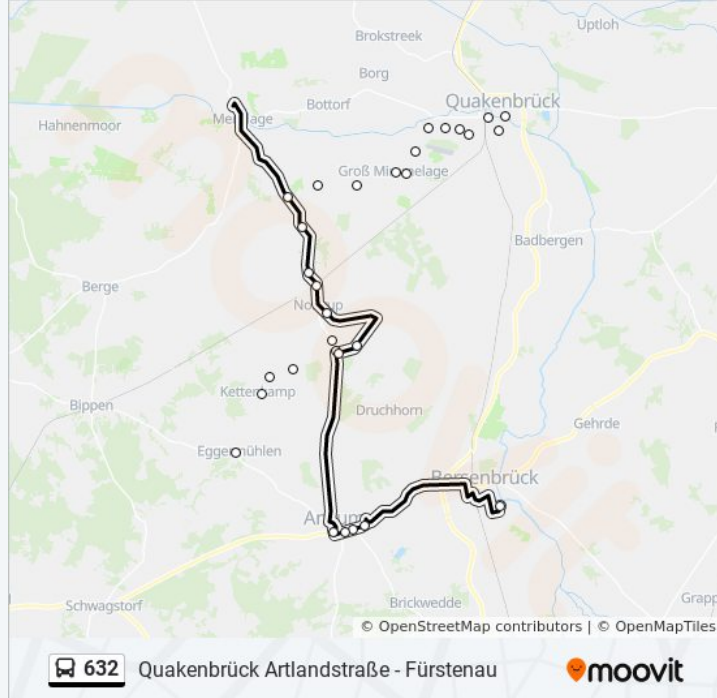

### Buslinie 632 Info

**Richtung:** Bersenbrück Bbs + Gym

**Stationen:** 30

**Fahrdauer:** 70 Min

**Linien Informationen:**

Nortrup Cassandra

Farwick(Nortrup)

Nortrup Assmann

Kettenkamp Dettmer

Kettenkamp Klaus

Kettenkamp Kirche

Eggermühlen Kirche

Ankum Neuer Markt

Ankum Krankenhaus

Ankum Bahnhof

Ankum Abzw. Realschule

Bersenbrück Bbs + Gym

**Richtung: Bippen**

12 Haltestellen

[LINIENPLAN ANZEIGEN](#)

Nortrup Bahnhof

Nortrup Sportzentrum

Suttrup(Nortrup) Haller Straße

Farwick(Nortrup)