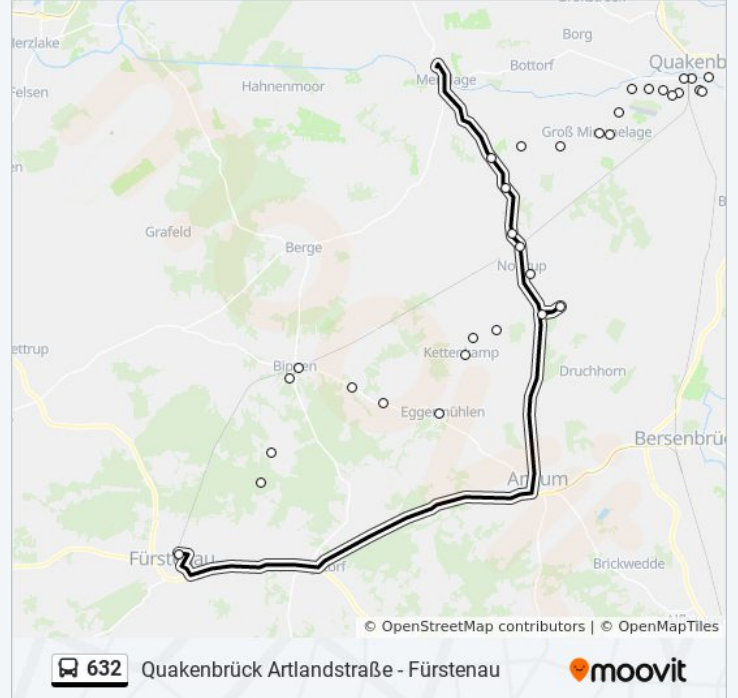

## Buslinie 632 Info

**Richtung:** Fürstenau Sz

**Stationen:** 24

**Fahrdauer:** 42 Min

**Linien Informationen:**

Kettenkamp Kirche

Eggermühlen Kirche

Bippen Draisinenbahnhof

Klein Bokern Nordemann

Schwagstorf(Fürstenau) Marienstift

Fürstenau(B Bramsche) Schulzentrum

**Richtung: Fürstenau(B Bramsche)  
Schulzentrum**

3 Haltestellen

[LINIENPLAN ANZEIGEN](#)

Ankum Schulzentrum

Eggermühlen Kirche/Bippener Straße