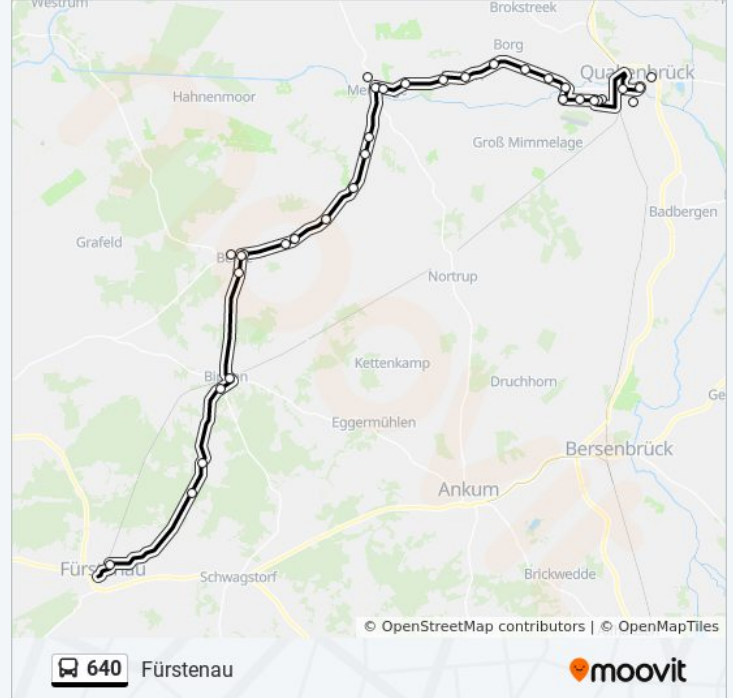

Buslinie 640 Info

Richtung: Fürstenuau

Stationen: 32

Fahrtdauer: 43 Min

Linien Informationen:

Dalvers Marx

Dalvers Abzw. Hekese

Berge(B Quakenbrück) Beckemeyer

Richtung: Fürstenau Post

33 Haltestellen

[LINIENPLAN ANZEIGEN](#)

Quakenbrück Neuer Markt

Quakenbrück Bahnhof

Quakenbrück Kleinbahnhof

Quakenbrück Krankenhaus

Quakenbrück Segler

Quakenbrück Velo

Quakenbrück Artlandstraße

Borg(Menslage) Ottermanns Brücke

Menslage Wasserhausen

Borg(Menslage) Siedlung

Bottorf Molkerei/L 60

Bottorf Gut Vahlkamp

Bottorf Parkplatz

Buslinie 640 Info

Richtung: Fürstenau Post

Stationen: 33

Fahrtdauer: 43 Min

Linien Informationen:

Andorf(Menslage) Im Wehhagen

Renslage Thune

Dalvers Döhe