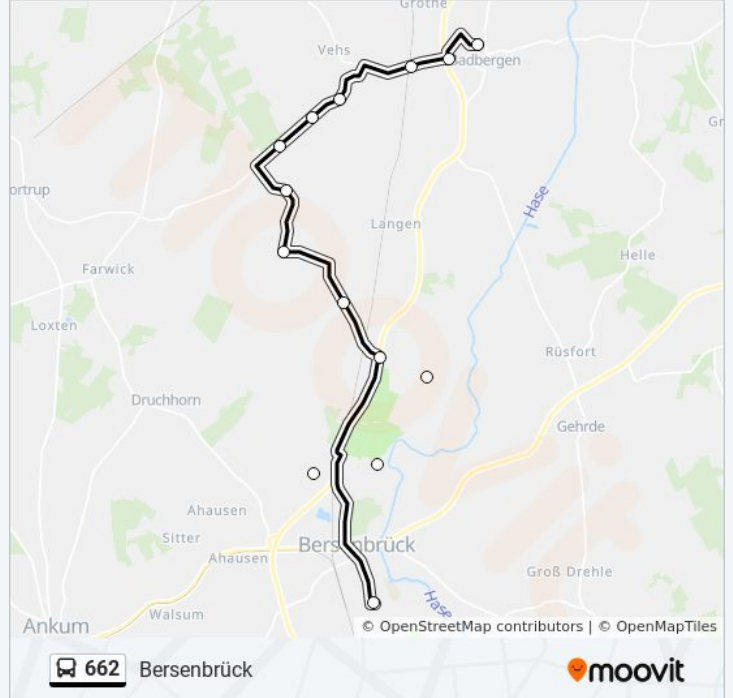

Vehs Vehser Damm

Talge(Bersenbrück) Im Himmel

Talge(Bersenbrück) Abzw. Suttrup

Talge(Bersenbrück) Weitkampstraße

Talge(Bersenbrück) B 68

Bersenbrück Hertmann/B 68

Bersenbrück Grundschule

## Buslinie 662 Info

**Richtung:** Bersenbrück

**Stationen:** 12

**Fahrtdauer:** 15 Min

**Linien Informationen:**

### Richtung: Lohbeck

8 Haltestellen

[LINIENPLAN ANZEIGEN](#)

Bersenbrück Grundschule

Bersenbrück Hertmann/B 68

Hertmann am Bollgarten

Talge(Bersenbrück) Warnefelder Straße

Talge(Bersenbrück) Zum Munteren Reh

Talge(Bersenbrück) Weitkampstraße

Talge(Bersenbrück) Abzw. Suttrup

Lohbeck am Tallenkamp