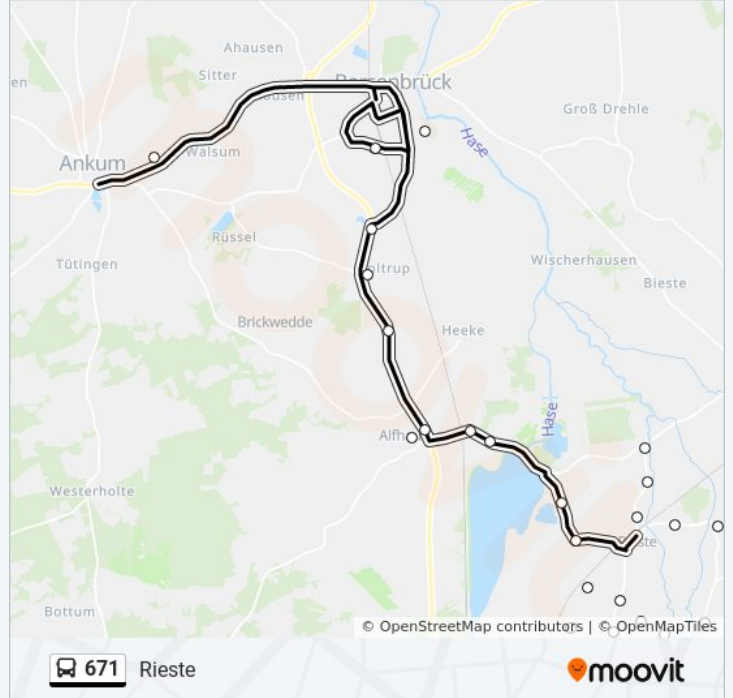

Richtung: Alfhausen

11 Haltestellen

[LINIENPLAN ANZEIGEN](#)

Ankum B214/See
Ankum Krankenhaus
Ankum Bahnhof
Ankum Abzw. Realschule
Bersenbrück-Ahausen Ort
Bersenbrück Lear Corporation
Bersenbrück Lindenstraße
Bersenbrück Bahnhof
Wehbergen Ziegeleiweg
Wallen(Alfhausen) Brandewiedenboll
Alfhausen Schule An Der B 68

- Ankum B214/See
- Ankum Krankenhaus
- Ankum Bahnhof
- Ankum Abzw. Realschule
- Bersenbrück-Ahausen Ort
- Bersenbrück Lear Corporation
- Bersenbrück Lindenstraße
- Bersenbrück Bahner Straße
- Bersenbrück Bahnhof
- Wallen(Alfhausen) Brandewiedenboll
- Alfhausen Schule An Der B 68
- Rieste(Hase) Bahnhof

Buslinie 671 Fahrpläne

Abfahrzeiten in Richtung Rieste

Montag	16:15 - 18:13
Dienstag	16:15 - 18:13
Mittwoch	16:15 - 18:13
Donnerstag	16:15 - 18:13
Freitag	16:15 - 18:13
Samstag	Kein Betrieb
Sonntag	Kein Betrieb

Buslinie 671 Info

Richtung: Rieste

Stationen: 12

Fahrdauer: 37 Min

Linien Informationen:

Buslinie 671 Offline Fahrpläne und Netzkarten stehen auf moovitapp.com zur Verfügung. Verwende den [Moovit App](#), um Live Bus Abfahrten, Zugfahrpläne oder U-Bahn Fahrplanzeiten zu sehen, sowie Schritt für Schritt Wegangaben für alle öffentlichen Verkehrsmittel in Bremen & niedersachsen zu erhalten.