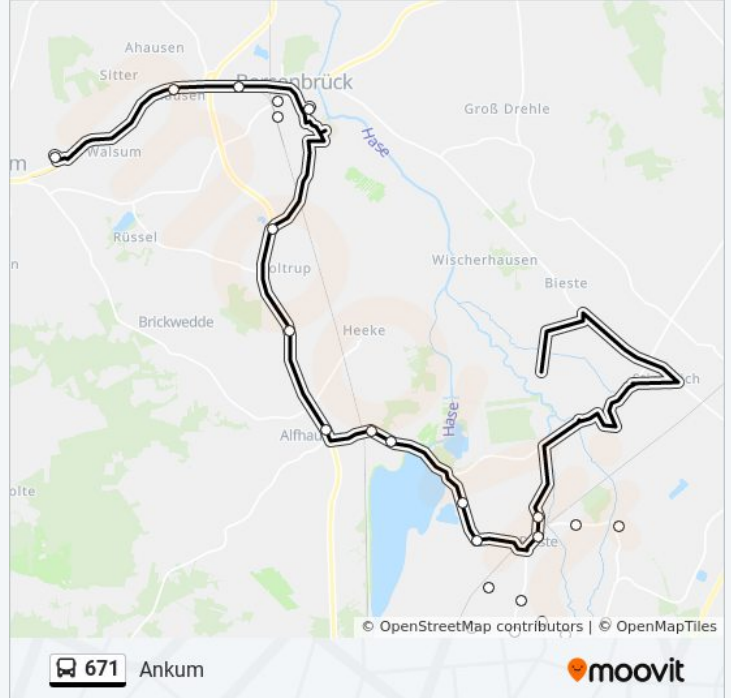

Rieste(Hase) Süd
 Rieste(Hase) Bahnhof
 Rieste(Hase) Schule
 Rieste(Hase) Lager Allee
 Rieste(Hase) Weidehof
 Alfhausen Alfseestraße
 Alfhausen Brücktor
 Alfhausen Schule An Der B 68
 Wallen(Alfhausen) Brandewiedenboll
 Wehbergen Ziegeleiweg
 Bersenbrück Bahnhof
 Bersenbrück Lindenstraße
 Bersenbrück Lear Corporation
 Bersenbrück-Ahausen Ort
 Anikum Bahnhof
 Anikum Krankenhaus
 Anikum Neuer Markt

Buslinie 671 Info

Richtung: Anikum

Stationen: 17

Fahrdauer: 40 Min

Linien Informationen:

Richtung: Rieste

12 Haltestellen

[LINIENPLAN ANZEIGEN](#)