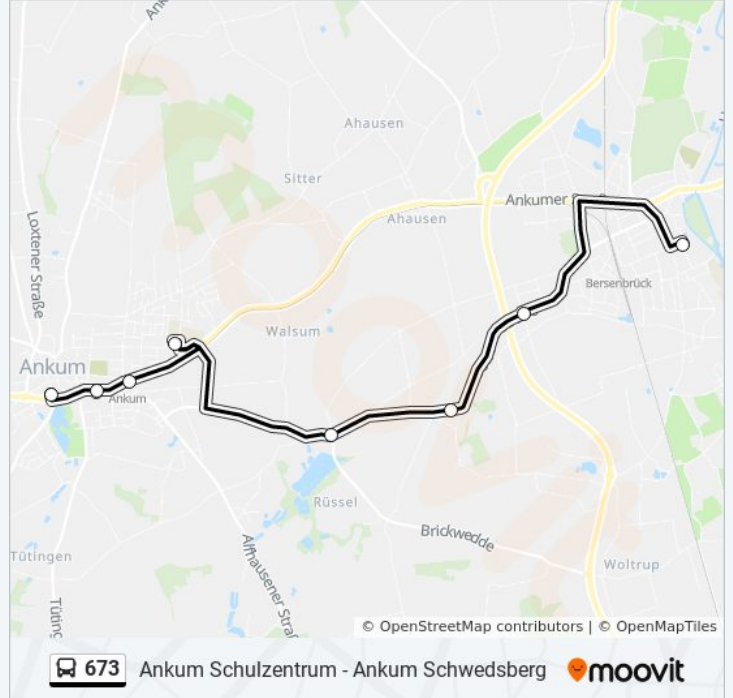

- Anikum Neuer Markt
- Anikum Krankenhaus
- Anikum Bahnhof
- Anikum Schulzentrum
- Rüssel Lordsee
- Bokel(Bersenbrück) Wissmann
- Bokel(Bersenbrück) Wasserwerk
- Bersenbrück Badeplatz

Buslinie 673 Fahrpläne

Buslinie 673 Info

Richtung: Bersenbrück Badeplatz

Stationen: 8

Fahrdauer: 10 Min

Linien Informationen:

Richtung: Bersenbrück Bbs + Gym

9 Haltestellen

[LINIENPLAN ANZEIGEN](#)