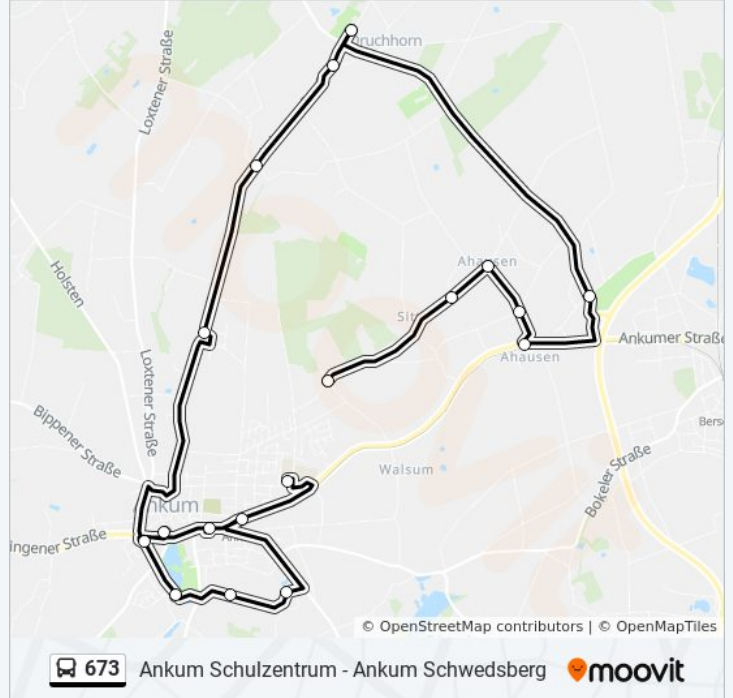

Richtung: Druchhorn Ort

Stationen: 9

Fahrdauer: 13 Min

Linien Informationen:

Richtung: Sitter

18 Haltestellen

[LINIENPLAN ANZEIGEN](#)

Anikum Schulzentrum
 Anikum Im Grunde
 Anikum Sonnenhügel
 Anikum am Brunning
 Anikum Auf Der Lage
 Anikum Krankenhaus
 Anikum Bahnhof
 Anikum Neuer Markt
 Anikum Schwedsberg
 Druchhorn Speckbuck
 Druchhorn Ort
 Druchhorn Zum Berge
 Bersenbrück-Ahausen Fissmann
 Bersenbrück-Ahausen Ort
 Bersenbrück-Ahausen Heidemann
 Sitter Siedlung
 Sitter Geers
 Sitter Sitterweg

Stationen: 18

Fahrdauer: 49 Min

Linien Informationen:

Richtung: Wehbergen

10 Haltestellen

[LINIENPLAN ANZEIGEN](#)

Bersenbrück Bbs + Gym

Bersenbrück Grundschule