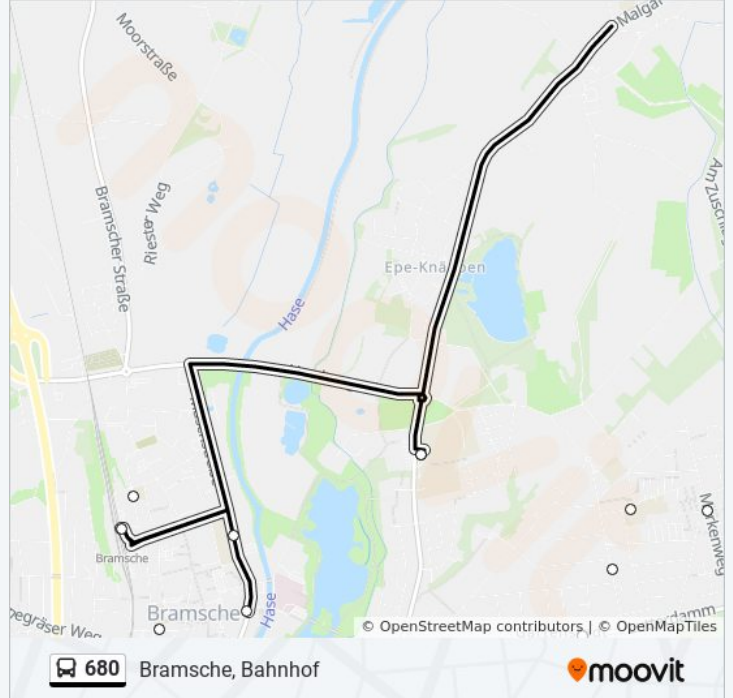

 680

Bramsche, Bahnhof

[Hol Dir Die App](#)

Die Buslinie 680 (Bramsche, Bahnhof) hat 10 Routen

(1) Bramsche, Bahnhof: 08:44 - 17:44(2) Lappenstuhl: 08:28 - 17:28

Verwende Moovit, um die nächste Station der Buslinie 680 zu finden und um zu erfahren wann die nächste Buslinie 680 kommt.

**Richtung: Bramsche, Bahnhof**

11 Haltestellen

[LINIENPLAN ANZEIGEN](#)

Lappenstuhl Loch  
Lappenstuhl Kanalstraße  
Lappenstuhl Spechtstraße  
Bramsche(Hase) Lutterdamm/Markenweg  
Bramsche(Hase) Wilhelm-Busch-Schule  
Bramsche(Hase) Schleptruper Straße  
Bramsche(Hase) Lutterdamm/Kirche  
Bramsche(Hase) Lutterdamm/Rosenstraße  
Bramsche(Hase) Raschplatz  
Bramsche(Hase) Zentrum  
Bramsche(Hase) Bahnhof

**Buslinie 680 Info****Richtung:** Bramsche, Bahnhof**Stationen:** 11**Fahrdauer:** 19 Min**Linien Informationen:**

## Richtung: Lappenstuhl

9 Haltestellen

[LINIENPLAN ANZEIGEN](#)

Bramsche(Hase) Bahnhof

Bramsche(Hase) Zentrum

Bramsche(Hase) Raschplatz

Bramsche(Hase) Lutterdamm/Rosenstraße

Bramsche(Hase) Lutterdamm/Kirche