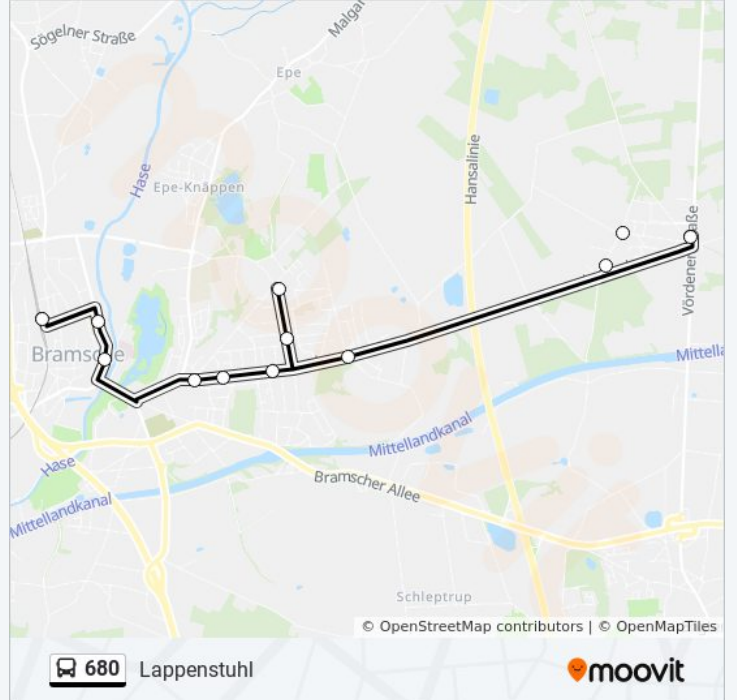

**Richtung: Bramsche, Bahnhof**

11 Haltestellen

[LINIENPLAN ANZEIGEN](#)

Lappenstuhl Loch  
Lappenstuhl Kanalstraße  
Lappenstuhl Spechtstraße  
Bramsche(Hase) Lutterdamm/Markenweg  
Bramsche(Hase) Wilhelm-Busch-Schule  
Bramsche(Hase) Schleptruper Straße  
Bramsche(Hase) Lutterdamm/Kirche  
Bramsche(Hase) Lutterdamm/Rosenstraße  
Bramsche(Hase) Raschplatz  
Bramsche(Hase) Zentrum  
Bramsche(Hase) Bahnhof

## Richtung: Lappenstuhl

9 Haltestellen

[LINIENPLAN ANZEIGEN](#)

Bramsche(Hase) Bahnhof

Bramsche(Hase) Zentrum

Bramsche(Hase) Raschplatz

Bramsche(Hase) Lutterdamm/Rosenstraße

Bramsche(Hase) Lutterdamm/Kirche

Bramsche(Hase) Schleptrupper Straße

Bramsche(Hase) Wilhelm-Busch-Schule

Bramsche(Hase) Lutterdamm/Markenweg

Lappenstuhl Loch

## Buslinie 680 Info

**Richtung:** Lappenstuhl

**Stationen:** 9

**Fahrdauer:** 16 Min

**Linien Informationen:**

Buslinie 680 Offline Fahrpläne und Netzkarten stehen auf [moovitapp.com](https://moovitapp.com) zur Verfügung. Verwende den [Moovit App](#), um Live Bus Abfahrten, Zugfahrpläne oder U-Bahn Fahrplanzeiten zu sehen, sowie Schritt für Schritt Wegangaben für alle öffentlichen Verkehrsmittel in Bremen & niedersachsen zu erhalten.