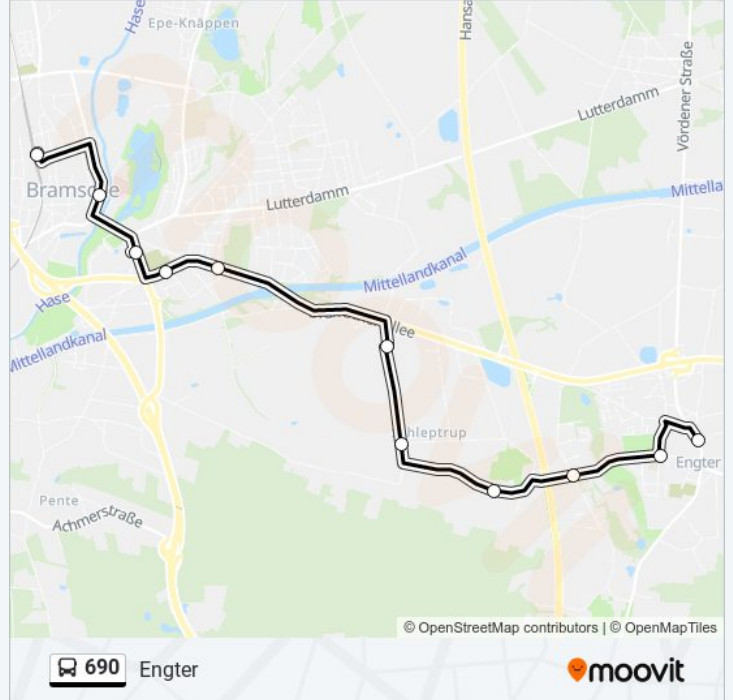

Buslinie 690 Offline Fahrpläne und Netzkarten stehen auf moovitapp.com zur Verfügung. Verwende den [Moovit App](#), um Live Bus Abfahrten, Zugfahrpläne oder U-Bahn Fahrplanzeiten zu sehen, sowie Schritt für Schritt Wegangaben für alle öffentlichen Verkehrsmittel in Bremen & niedersachsen zu erhalten.

[Über Moovit](#) • [MaaS Lösungen](#) • [Unterstützte Länder](#) • [Mooviter Community](#)

© 2024 Moovit - Alle Rechte vorbehalten

Siehe Live Ankunftszeiten