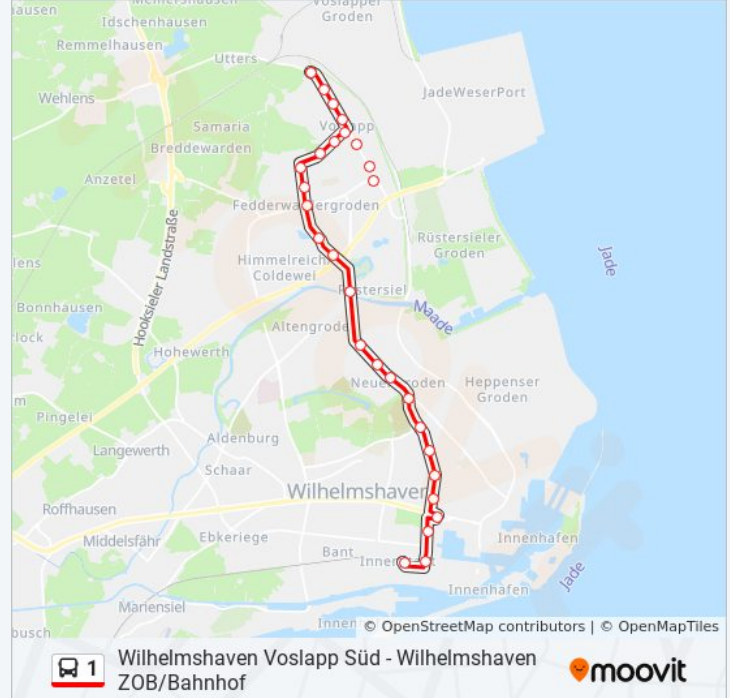

Wilhelmshaven Betriebshof Maadebrücke

Wilhelmshaven Johann-Sebastian-Bach-Straße

Wilhelmshaven Ackerstraße

Wilhelmshaven Hauffstraße

Wilhelmshaven Nordseestation

Wilhelmshaven Friedenstraße

Wilhelmshaven Hegelstraße

Wilhelmshaven Mühlenweg

Wilhelmshaven Ulmenstraße

Wilhelmshaven Bismarckplatz

Wilhelmshaven Rehazentrum

Wilhelmshaven Werfttor 1

Wilhelmshaven Zob/Bahnhof

Buslinie 1 Offline Fahrpläne und Netzkarten stehen auf moovitapp.com zur Verfügung. Verwende den [Moovit App](#), um Live Bus Abfahrten, Zugfahrpläne oder U-Bahn Fahrplanzeiten zu sehen, sowie Schritt für Schritt Wegangaben für alle öffentlichen Verkehrsmittel in Bremen & niedersachsen zu erhalten.

[Über Moovit](#) • [MaaS Lösungen](#) • [Unterstützte Länder](#) • [Mooviter Community](#)

© 2024 Moovit - Alle Rechte vorbehalten

Siehe Live Ankunftszeiten