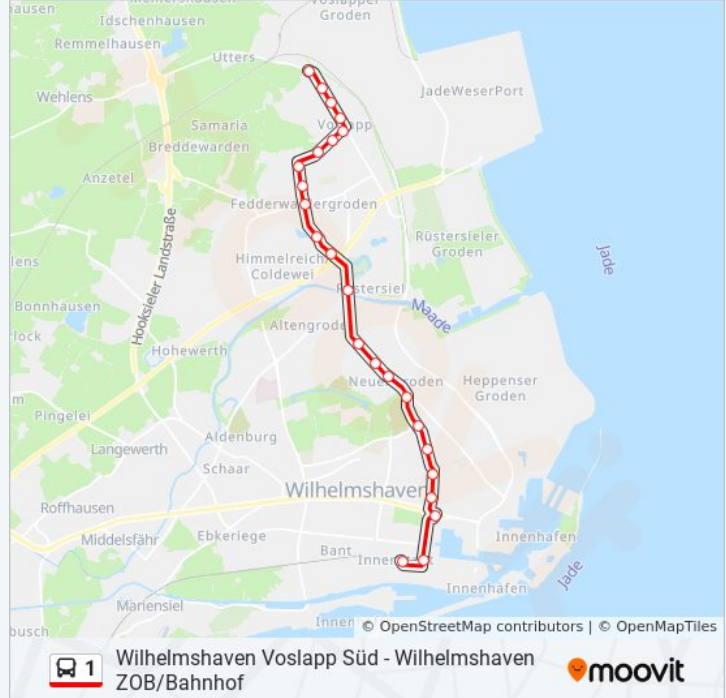

Verwende Moovit, um die nächste Station der Buslinie 1 zu finden und um zu erfahren wann die nächste Buslinie 1 kommt.

Richtung: Wilhelmshaven Alt-Voslapp

24 Haltestellen

[LINIENPLAN ANZEIGEN](#)

Wilhelmshaven ZOB/Bahnhof
Wilhelmshaven Werfttor 1
Wilhelmshaven Bismarckplatz
Wilhelmshaven Ulmenstraße
Wilhelmshaven Mühlenweg
Wilhelmshaven Hegelstraße
Wilhelmshaven Friedenstraße
Wilhelmshaven Nordseestation
Wilhelmshaven Hauffstraße
Wilhelmshaven Ackerstraße
Wilhelmshaven Johann-Sebastian-Bach-Straße
Wilhelmshaven Betriebshof Maadebrücke
Wilhelmshaven Klinkerstraße
Wilhelmshaven Plauenstraße / Freibad Nord
Wilhelmshaven Posener Straße
Wilhelmshaven Nogatstraße
Wilhelmshaven Kniprodestraße
Wilhelmshaven Gezeitenweg
Wilhelmshaven Hunrichsstraße
Wilhelmshaven Voslapp Markt

Buslinie 1 Info

Richtung: Wilhelmshaven Alt-Voslapp

Stationen: 24

Fahrtdauer: 25 Min

Linien Informationen:

Wilhelmshaven Tengestraße

Wilhelmshaven Bakenstraße

Wilhelmshaven Leuchtturmstraße

Wilhelmshaven Alt-Voslapp

Richtung: Wilhelmshaven Voslapp Süd

31 Haltestellen

[LINIENPLAN ANZEIGEN](#)

Wilhelmshaven Zob/Bahnhof

Wilhelmshaven Werfttor 1

Wilhelmshaven Bismarckplatz

Wilhelmshaven Ulmenstraße

Wilhelmshaven Mühlenweg

Wilhelmshaven Hegelstraße

Wilhelmshaven Friedenstraße

Wilhelmshaven Nordseestation

Wilhelmshaven Hauffstraße

Wilhelmshaven Ackerstraße

Wilhelmshaven Johann-Sebastian-Bach-Straße

Wilhelmshaven Betriebshof Maadebrücke