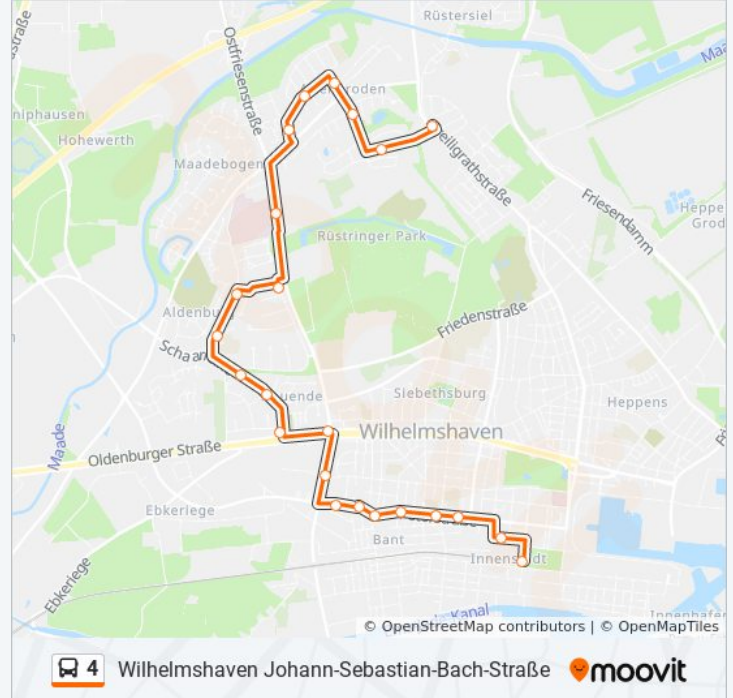

## Wilhelmshaven Johann-Sebastian-Bach-Straße

[Hol Dir Die App](#)

Die Buslinie 4 (Wilhelmshaven Johann-Sebastian-Bach-Straße) hat 2 Routen

(1) Wilhelmshaven Johann-Sebastian-Bach-Straße: 09:29 - 22:27 (2) Wilhelmshaven Zob/bahnhof: 08:55 - 22:55

Verwende Moovit, um die nächste Station der Buslinie 4 zu finden und um zu erfahren wann die nächste Buslinie 4 kommt.

**Richtung: Wilhelmshaven Johann-Sebastian-Bach-Straße**

23 Haltestellen

[LINIENPLAN ANZEIGEN](#)

Wilhelmshaven Zob/Bahnhof  
Wilhelmshaven Börsenplatz  
Wilhelmshaven Stadthalle  
Wilhelmshaven Mitscherlichstraße  
Wilhelmshaven Oldeogestraße  
Wilhelmshaven Banter Kirche  
Wilhelmshaven Kolberger Straße  
Wilhelmshaven Banter Weg/Peterstraße  
Wilhelmshaven Jadeviertel  
Wilhelmshaven Friedrich-Paffrath-Straße  
Wilhelmshaven Europaviertel  
Wilhelmshaven Gartenweg  
Wilhelmshaven Schaarreihe  
Wilhelmshaven Schaardreieck  
Wilhelmshaven Maadestraße  
Wilhelmshaven Weidenstraße  
Wilhelmshaven Klinikum/Jadehochschule  
Wilhelmshaven Harlinger Weg  
Wilhelmshaven Benlepstraße  
Wilhelmshaven Werdumer Platz

**Buslinie 4 Info****Richtung:** Wilhelmshaven Johann-Sebastian-Bach-Straße**Stationen:** 23**Fahrdauer:** 28 Min**Linien Informationen:**

Wilhelmshaven Beethovenstraße

Wilhelmshaven Richard-Strauß-Weg

Wilhelmshaven Johann-Sebastian-Bach-Straße