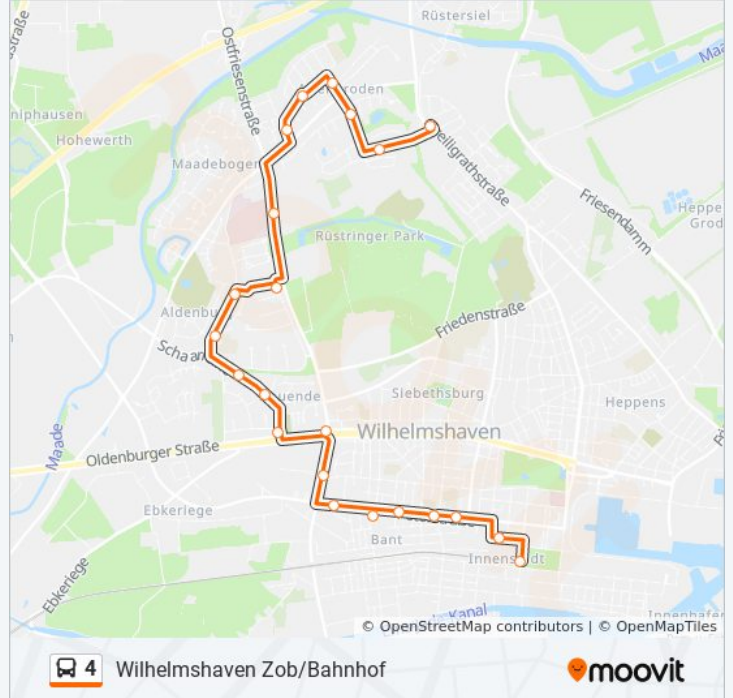

Wilhelmshaven Mitscherlichstraße

Wilhelmshaven Stadthalle

Wilhelmshaven Börsenplatz

Wilhelmshaven Zob/Bahnhof

Buslinie 4 Offline Fahrpläne und Netzkarten stehen auf moovitapp.com zur Verfügung. Verwende den [Moovit App](#), um Live Bus Abfahrten, Zugfahrpläne oder U-Bahn Fahrplanzeiten zu sehen, sowie Schritt für Schritt Wegangaben für alle öffentlichen Verkehrsmittel in Bremen & niedersachsen zu erhalten.

[Über Moovit](#) • [MaaS Lösungen](#) • [Unterstützte Länder](#) • [Mooviter Community](#)

© 2024 Moovit - Alle Rechte vorbehalten

Siehe Live Ankunftszeiten