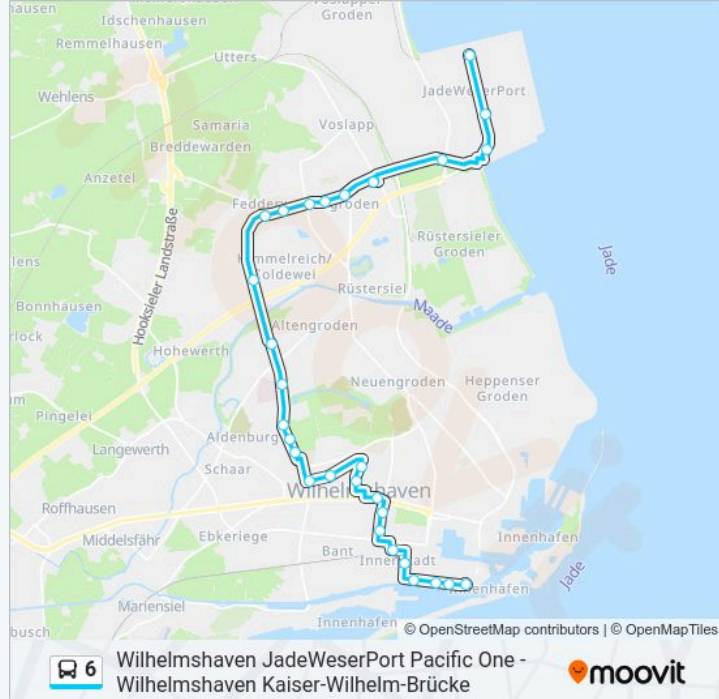

Richtung: Wilhelmshaven Jadeweserport Imperial

29 Haltestellen

[LINIENPLAN ANZEIGEN](#)

- Wilhelmshaven Kaiser-Wilhelm-Brücke
- Wilhelmshaven Nahestraße
- Wilhelmshaven Küstenmuseum Allerstraße
- Wilhelmshaven Pauline-Ahlsdorff-Haus
- Wilhelmshaven Zob/Bahnhof
- Wilhelmshaven Börsenplatz
- Wilhelmshaven Spar & Bau/Grenzstraße
- Wilhelmshaven Wohnstift am Rathaus
- Wilhelmshaven Rathaus
- Wilhelmshaven Edo-Wiemken-Straße
- Wilhelmshaven Neuengrodener Weg
- Wilhelmshaven Robodesweg
- Wilhelmshaven Tom-Brok-Straße
- Wilhelmshaven Igs/Am Wiesenhof
- Wilhelmshaven Feldmark
- Wilhelmshaven Weidenstraße
- Wilhelmshaven Klinikum/Jadehochschule
- Wilhelmshaven Maadebogen Nord

Buslinie 6 Info

Richtung: Wilhelmshaven Jadeweserport Imperial

Stationen: 29

Fahrtdauer: 9 Min

Linien Informationen:

Wilhelmshaven Coldewei

Wilhelmshaven Klein Ramina/Elisabethschule

Wilhelmshaven Salzastraße

Wilhelmshaven Posener-/Ecke Preußenstraße

Wilhelmshaven Albrechtstraße

Wilhelmshaven Möwenstraße

Wilhelmshaven Voslapp Süd

Wilhelmshaven Jadeweserport

Wilhelmshaven Jadeweserport Pacific One

Wilhelmshaven Jadeweserport Nordfrost

Wilhelmshaven Jadeweserport Imperial

Richtung: Wilhelmshaven Jadeweserport Pacific One

27 Haltestellen

[LINIENPLAN ANZEIGEN](#)

Wilhelmshaven Kaiser-Wilhelm-Brücke

Wilhelmshaven Nahestraße

Wilhelmshaven Küstenmuseum Allerstraße