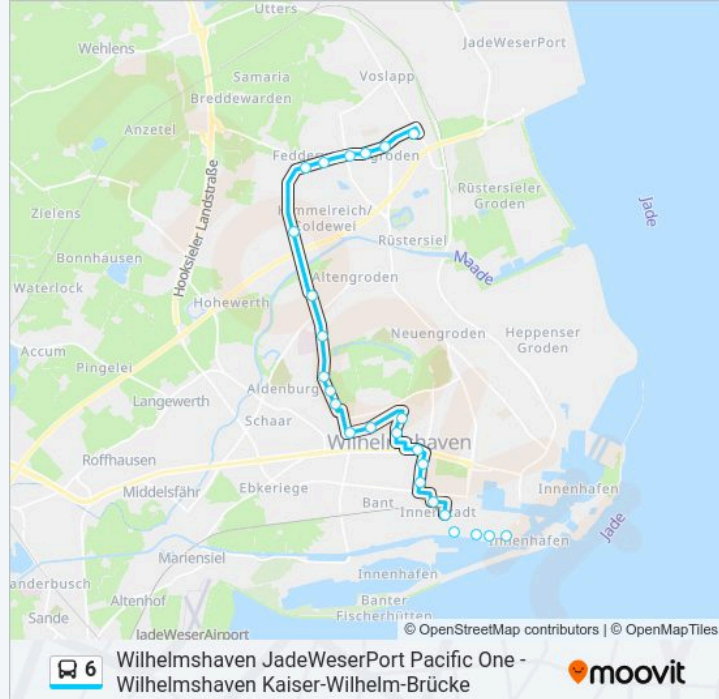

Wilhelmshaven Möwenstraße

Richtung: Wilhelmshaven Voslapp Süd

25 Haltestellen

[LINIENPLAN ANZEIGEN](#)

Wilhelmshaven Kaiser-Wilhelm-Brücke

Wilhelmshaven Nahestraße

Wilhelmshaven Küstenmuseum Allerstraße

Wilhelmshaven Pauline-Ahlsdorff-Haus

Buslinie 6 Info

Richtung: Wilhelmshaven Voslapp Süd

Stationen: 25

Fahrtdauer: 35 Min

Linien Informationen:

Wilhelmshaven Coldewei

Wilhelmshaven Klein Ramina/Elisabethschule

Wilhelmshaven Salzastraße

Wilhelmshaven Posener-/Ecke Preußenstraße

Wilhelmshaven Albrechtstraße

Wilhelmshaven Möwenstraße

Wilhelmshaven Voslapp Süd

Richtung: Wilhelmshaven Voslapp Süd

5 Haltestellen

[LINIENPLAN ANZEIGEN](#)

Wilhelmshaven Jadeweserport Pacific One

Buslinie 6 Info

Richtung: Wilhelmshaven Voslapp Süd

Stationen: 5

Fahrtdauer: 12 Min

Linien Informationen:

Richtung: Wilhelmshaven Zob/Bahnhof

25 Haltestellen

[LINIENPLAN ANZEIGEN](#)