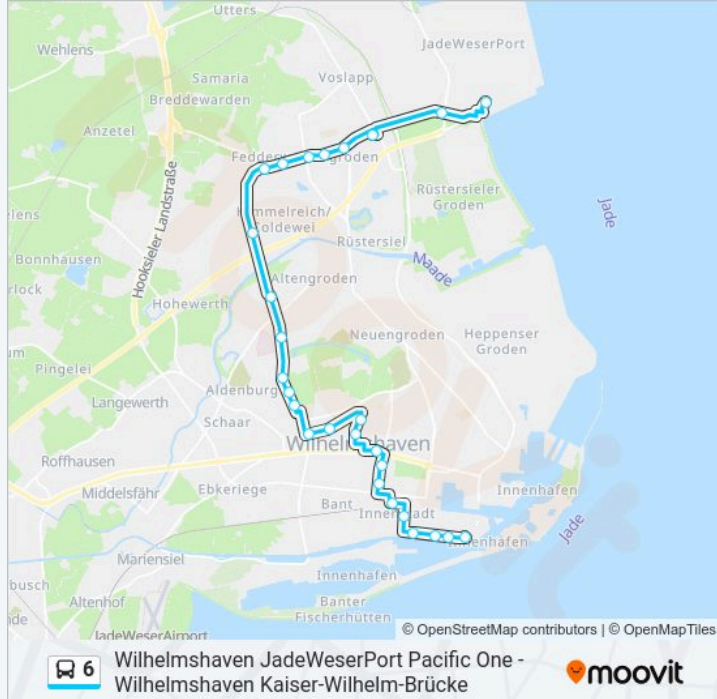

Wilhelmshaven Jadeweserport Imperial

Richtung: Wilhelmshaven Jadeweserport Pacific One

27 Haltestellen

[LINIENPLAN ANZEIGEN](#)

Wilhelmshaven Kaiser-Wilhelm-Brücke

Wilhelmshaven Nahestraße

Wilhelmshaven Küstenmuseum Allerstraße

Wilhelmshaven Salzastraße

Wilhelmshaven Posener-/Ecke Preußenstraße

Wilhelmshaven Albrechtstraße

Wilhelmshaven Möwenstraße

Wilhelmshaven Voslapp Süd

Wilhelmshaven Jadeweserport

Wilhelmshaven Jadeweserport Pacific One

Richtung: Wilhelmshaven Kaiser-Wilhelm-Brücke

28 Haltestellen

[LINIENPLAN ANZEIGEN](#)

Wilhelmshaven Jadeweserport Pacific One

Wilhelmshaven Jadeweserport Nordfrost

Wilhelmshaven Jadeweserport Imperial

Wilhelmshaven Jadeweserport

Wilhelmshaven Voslapp Süd

Wilhelmshaven Möwenstraße

Wilhelmshaven Albrechtstraße

Wilhelmshaven Posener-/Ecke Preußenstraße

Wilhelmshaven Salzastraße

Wilhelmshaven Klein Ramina/Elisabethschule

Wilhelmshaven Coldewei