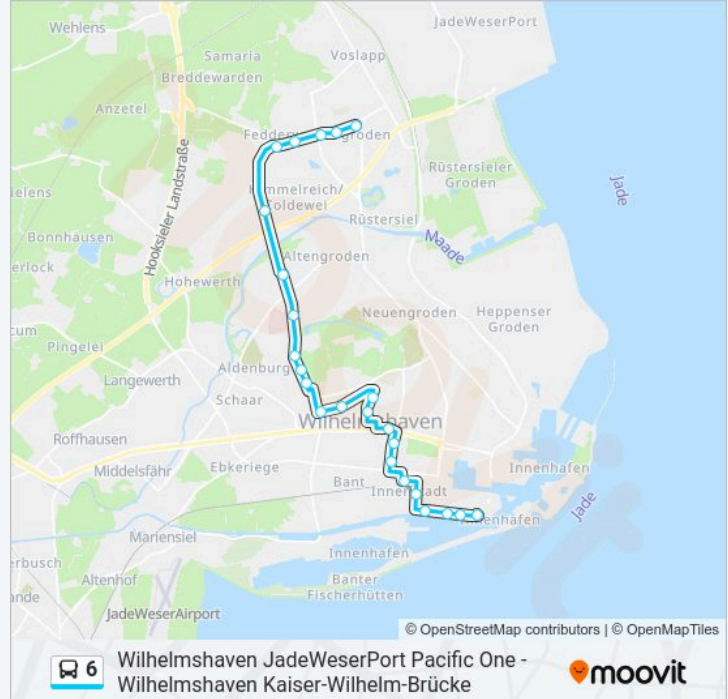

Wilhelmshaven Wohnstift am Rathaus

Wilhelmshaven Spar & Bau/Grenzstraße

Wilhelmshaven Börsenplatz

Wilhelmshaven Zob/Bahnhof

Wilhelmshaven Ärztezentrum Ebertstraße

Wilhelmshaven Marinearsenal Ebertstraße

Wilhelmshaven Kaiser-Wilhelm-Brücke

Stationen: 24

Fahrtdauer: 30 Min

Linien Informationen:

Wilhelmshaven Coldewei

Wilhelmshaven Klein Ramina/Elisabethschule

Wilhelmshaven Salzastraße

Wilhelmshaven Posener-/Ecke Preußenstraße

Wilhelmshaven Albrechtstraße

Wilhelmshaven Möwenstraße

Richtung: Wilhelmshaven Voslapp Süd

25 Haltestellen

[LINIENPLAN ANZEIGEN](#)

Wilhelmshaven Kaiser-Wilhelm-Brücke

Wilhelmshaven Nahestraße

Wilhelmshaven Küstenmuseum Allerstraße

Wilhelmshaven Pauline-Ahlsdorff-Haus

Buslinie 6 Info

Richtung: Wilhelmshaven Voslapp Süd

Stationen: 25

Fahrtdauer: 35 Min

Linien Informationen:

Wilhelmshaven Coldewei

Wilhelmshaven Klein Ramina/Elisabethschule

Wilhelmshaven Salzastraße