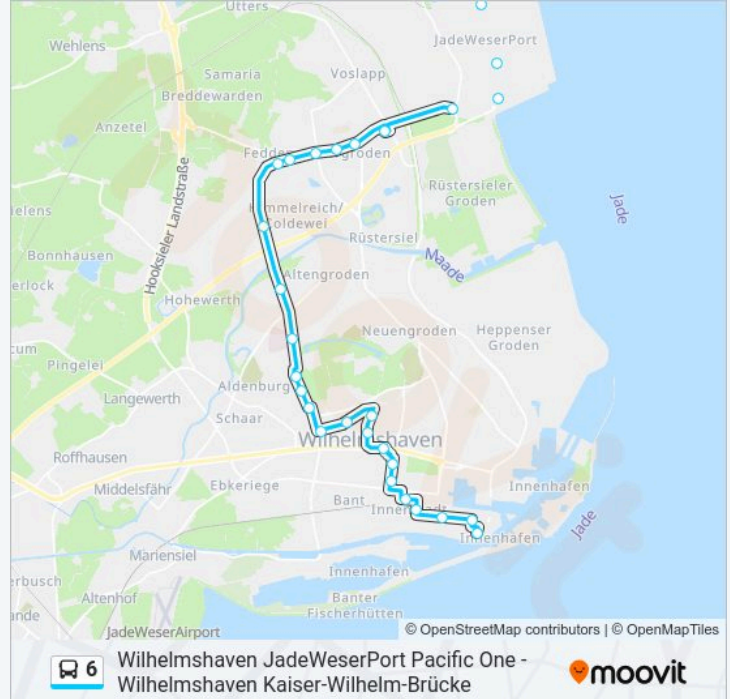

Richtung: Wilhelmshaven Jadeweserport Imperial

29 Haltestellen

[LINIENPLAN ANZEIGEN](#)

- Wilhelmshaven Kaiser-Wilhelm-Brücke
- Wilhelmshaven Nahestraße
- Wilhelmshaven Küstenmuseum Allerstraße
- Wilhelmshaven Pauline-Ahlsdorff-Haus
- Wilhelmshaven Zob/Bahnhof
- Wilhelmshaven Börsenplatz
- Wilhelmshaven Spar & Bau/Grenzstraße
- Wilhelmshaven Wohnstift am Rathaus
- Wilhelmshaven Rathaus
- Wilhelmshaven Edo-Wiemken-Straße
- Wilhelmshaven Neuengrodener Weg
- Wilhelmshaven Robodesweg
- Wilhelmshaven Tom-Brok-Straße
- Wilhelmshaven Igs/Am Wiesenhof
- Wilhelmshaven Feldmark
- Wilhelmshaven Weidenstraße
- Wilhelmshaven Klinikum/Jadehochschule
- Wilhelmshaven Maadebogen Nord

Buslinie 6 Info

Richtung: Wilhelmshaven Kaiser-Wilhelm-Brücke

Stationen: 28

Fahrtdauer: 38 Min

Linien Informationen:

Wilhelmshaven Neuengrodener Weg

Wilhelmshaven Edo-Wiemken-Straße

Wilhelmshaven Rathaus

Wilhelmshaven Wohnstift am Rathaus

Wilhelmshaven Spar & Bau/Grenzstraße

Wilhelmshaven Börsenplatz

Wilhelmshaven Zob/Bahnhof

Wilhelmshaven Ärztezentrum Ebertstraße

Wilhelmshaven Marinearsenal Ebertstraße

Wilhelmshaven Kaiser-Wilhelm-Brücke

Richtung: Wilhelmshaven Möwenstraße

24 Haltestellen

[LINIENPLAN ANZEIGEN](#)

Wilhelmshaven Kaiser-Wilhelm-Brücke

Wilhelmshaven Nahestraße

Wilhelmshaven Küstenmuseum Allerstraße

Wilhelmshaven Pauline-Ahlsdorff-Haus