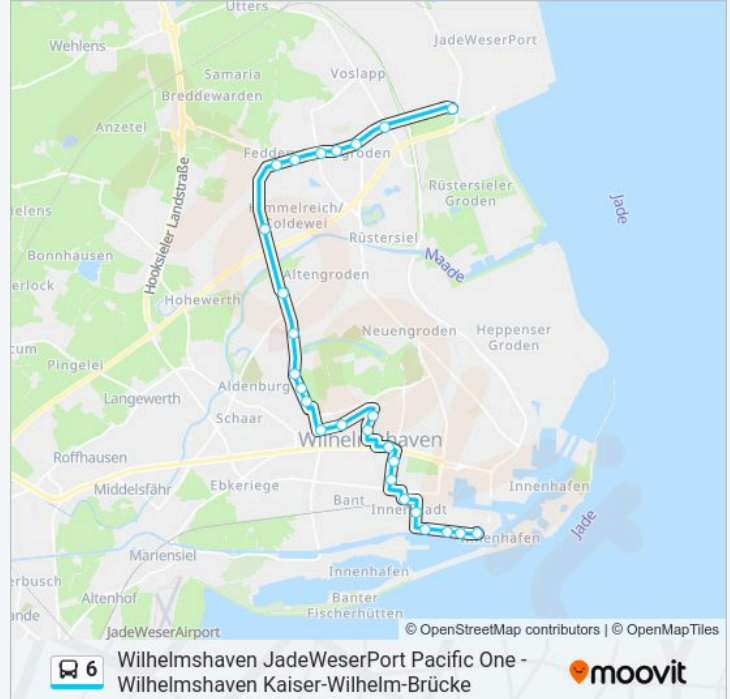

**Wilhelmshaven JadeWeserPort Pacific One -
Wilhelmshaven Kaiser-Wilhelm-Brücke**[Hol Dir Die App](#)

Die Buslinie 6 (Wilhelmshaven JadeWeserPort Pacific One - Wilhelmshaven Kaiser-Wilhelm-Brücke) hat 8 Routen
 (1) Wilhelmshaven Jadeweserport: 09:19 - 18:19(2) Wilhelmshaven Jadeweserport Imperial: 05:30 - 21:08(3)
 Wilhelmshaven Jadeweserport Pacific One: 15:15 - 22:56(4) Wilhelmshaven Kaiser-Wilhelm-Brücke: 05:48 - 22:30(5)
 Wilhelmshaven Möwenstraße: 20:31(6) Wilhelmshaven Voslapp Süd: 04:57 - 19:57(7) Wilhelmshaven Voslapp Süd:
 05:40 - 16:00(8) Wilhelmshaven Zob/bahnhof: 23:50

Verwende Moovit, um die nächste Station der Buslinie 6 zu finden und um zu erfahren wann die nächste Buslinie 6 kommt.

Richtung: Wilhelmshaven Jadeweserport

26 Haltestellen

[LINIENPLAN ANZEIGEN](#)

Wilhelmshaven Kaiser-Wilhelm-Brücke
 Wilhelmshaven Nahestraße
 Wilhelmshaven Küstenmuseum Allerstraße
 Wilhelmshaven Pauline-Ahlsdorff-Haus
 Wilhelmshaven Zob/Bahnhof
 Wilhelmshaven Börsenplatz
 Wilhelmshaven Spar & Bau/Grenzstraße
 Wilhelmshaven Wohnstift am Rathaus
 Wilhelmshaven Rathaus
 Wilhelmshaven Edo-Wiemken-Straße
 Wilhelmshaven Neuengrodener Weg
 Wilhelmshaven Robodesweg
 Wilhelmshaven Tom-Brok-Straße
 Wilhelmshaven Igs/Am Wiesenhof
 Wilhelmshaven Feldmark
 Wilhelmshaven Weidenstraße
 Wilhelmshaven Klinikum/Jadehochschule
 Wilhelmshaven Maadebogen Nord
 Wilhelmshaven Coldewei

Buslinie 6 Info**Richtung:** Wilhelmshaven Jadeweserport**Stationen:** 26**Fahrtdauer:** 38 Min**Linien Informationen:**

- Wilhelmshaven Klein Ramina/Elisabethschule
- Wilhelmshaven Salzastraße
- Wilhelmshaven Posener-/Ecke Preußenstraße
- Wilhelmshaven Albrechtstraße
- Wilhelmshaven Möwenstraße
- Wilhelmshaven Voslapp Süd
- Wilhelmshaven Jadeweserport