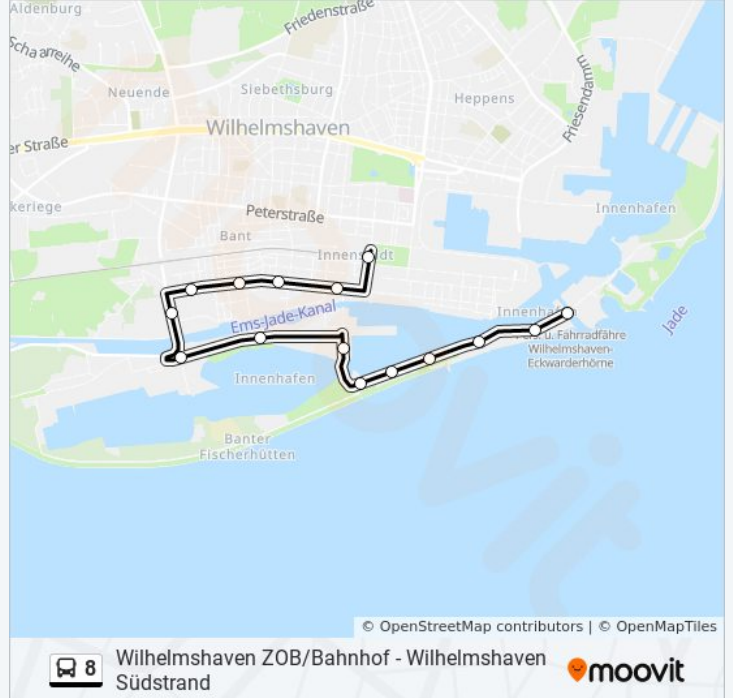

Buslinie 8 Offline Fahrpläne und Netzkarten stehen auf moovitapp.com zur Verfügung. Verwende den [Moovit App](#), um Live Bus Abfahrten, Zugfahrpläne oder U-Bahn Fahrplanzeiten zu sehen, sowie Schritt für Schritt Wegangaben für alle öffentlichen Verkehrsmittel in Bremen & niedersachsen zu erhalten.

[Über Moovit](#) • [MaaS Lösungen](#) • [Unterstützte Länder](#) • [Mooviter Community](#)

© 2024 Moovit - Alle Rechte vorbehalten

Siehe Live Ankunftszeiten