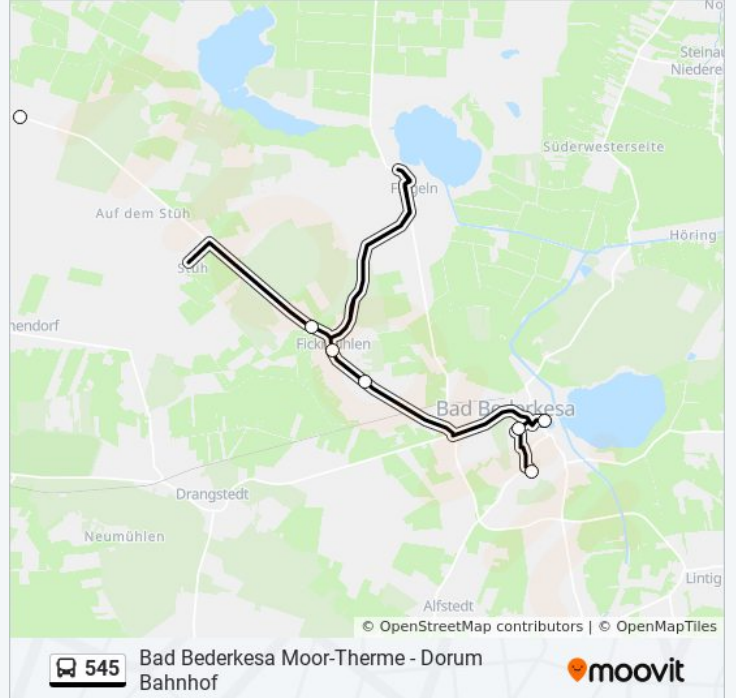

Verwende Moovit, um die nächste Station der Buslinie 545 zu finden und um zu erfahren wann die nächste Buslinie 545 kommt.

**Richtung: Bad Bederkesa Moor-Therme**

9 Haltestellen

[LINIENPLAN ANZEIGEN](#)

Dorum Bahnhof

## Richtung: Bad Bederkesa Schulzentrum

11 Haltestellen

[LINIENPLAN ANZEIGEN](#)

Dorum Bahnhof  
 Holßel Jägerhof  
 Holßel Kreuzung  
 Neuenwalde(Langen) Heidkamp  
 Neuenwalde(Langen) Hohe Luft  
 Fickmühlen Feuerwehr  
 Fickmühlen Von Holten  
 Fickmühlen Siedlung  
 Bad Bederkesa Moor-Therme  
 Bad Bederkesa Seminarstraße Gs/Nig  
 Bad Bederkesa Schulzentrum

## Buslinie 545 Info

**Richtung:** Bad Bederkesa Schulzentrum

**Stationen:** 11

**Fahrtdauer:** 28 Min

**Linien Informationen:**