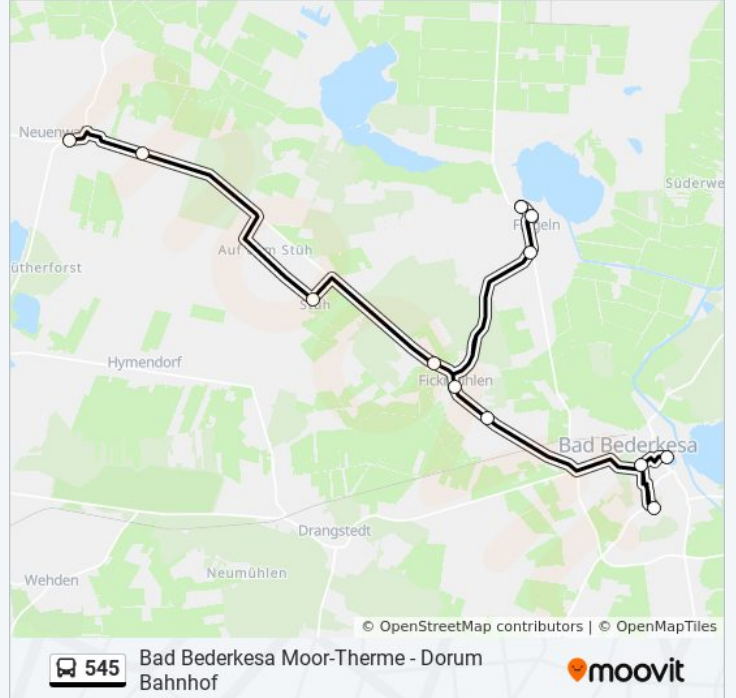

Buslinie 545 Offline Fahrpläne und Netzkarten stehen auf moovitapp.com zur Verfügung. Verwende den [Moovit App](#), um Live Bus Abfahrten, Zugfahrpläne oder U-Bahn Fahrplanzeiten zu sehen, sowie Schritt für Schritt Wegangaben für alle öffentlichen Verkehrsmittel in Bremen & niedersachsen zu erhalten.

[Über Moovit](#) • [MaaS Lösungen](#) • [Unterstützte Länder](#) • [Mooviter Community](#)

© 2024 Moovit - Alle Rechte vorbehalten

Siehe Live Ankunftszeiten