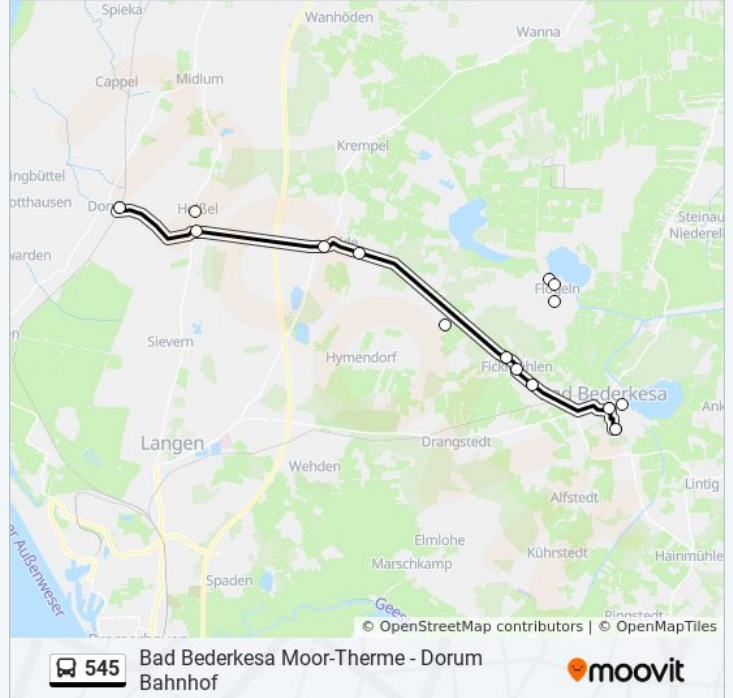

## Richtung: Dorum Bahnhof

15 Haltestellen

[LINIENPLAN ANZEIGEN](#)

Bad Bederkesa Moor-Therme  
 Bad Bederkesa Seminarstraße Gs/Nig  
 Bad Bederkesa Schulzentrum  
 Fickmühlen Siedlung  
 Fickmühlen Von Holten  
 Flögel Denkmal  
 Flögel Wendepplatz  
 Flögel Kirche  
 Fickmühlen Feuerwehr  
 Flögel Stüh  
 Neuenwalde(Langen) Hohe Luft  
 Neuenwalde(Langen) Heidkamp  
 Holßel Jägerhof  
 Holßel Kreuzung  
 Dorum Bahnhof

## Buslinie 545 Info

**Richtung:** Dorum Bahnhof

**Stationen:** 15

**Fahrdauer:** 41 Min

**Linien Informationen:**