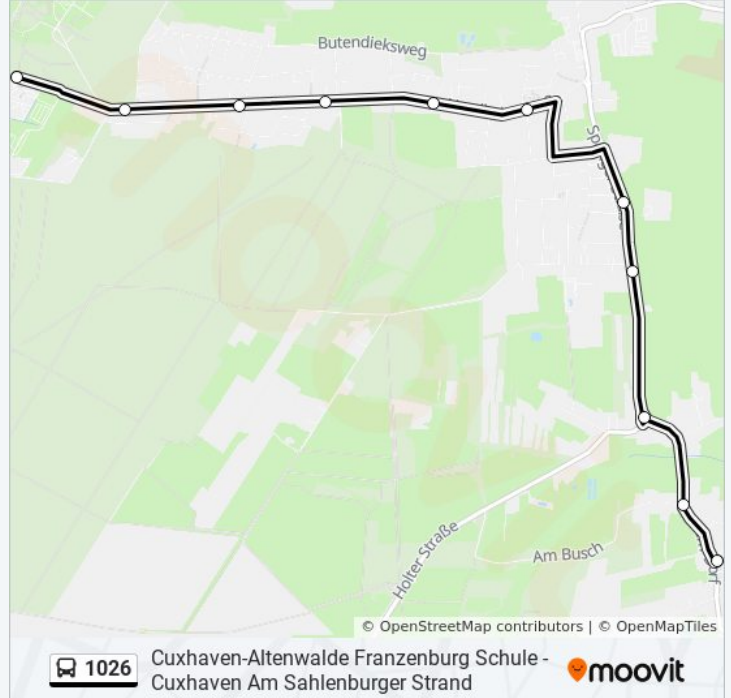

 1026Cuxhaven-Altenwalde Franzenburg Schule -  
Cuxhaven Am Sahlenburger Strand[Hol Dir Die App](#)

Die Buslinie 1026 (Cuxhaven-Altenwalde Franzenburg Schule - Cuxhaven Am Sahlenburger Strand) hat 3 Routen  
(1) Cuxhaven Am Sahlenburger Strand: 07:45 - 16:10(2) Cuxhaven-Altenwalde Franzenburg Schule: 07:05 - 08:11(3)  
Cuxhaven-Holte Denkmal: 07:21 - 16:30

Verwende Moovit, um die nächste Station der Buslinie 1026 zu finden und um zu erfahren wann die nächste Buslinie 1026 kommt.

**Richtung: Cuxhaven am Sahlenburger Strand**

16 Haltestellen

[LINIENPLAN ANZEIGEN](#)

**Buslinie 1026 Info****Richtung:** Cuxhaven am Sahlenburger Strand**Stationen:** 16**Fahrdauer:** 15 Min**Linien Informationen:**

## Richtung: Cuxhaven-Holte Denkmal

11 Haltestellen

[LINIENPLAN ANZEIGEN](#)

Cuxhaven am Sahlenburger Strand

Cuxhaven Abzw. Seehospital

Cuxhaven Witthöhn

Cuxhaven Surgrund

Cuxhaven Nordheimstraße 60