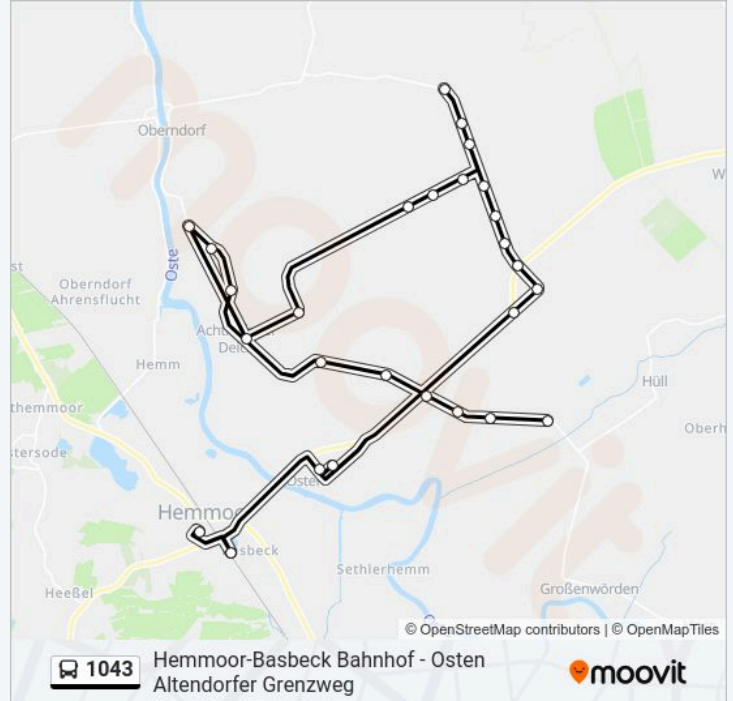

Buslinie 1043 Info

Richtung: Osten Altendorfer Grenzweg

Stationen: 27

Fahrtdauer: 46 Min

Linien Informationen:

Schüttdamm Sieb

Schüttdamm Haus Nr. 44

Schüttdamm Abzw. B 495

Schüttdamm Obenaltendorf

Schüttdamm Alte Bundesstraße

Osten Altendorf 2

Osten Altendorf 7

Osten Altendorf 12

Osten Altendorfer Grenzweg

Richtung: Warstade Osteschule

22 Haltestellen

[LINIENPLAN ANZEIGEN](#)

Schüttdamm Alte Bundesstraße

Schüttdamm Obenaltendorf

Schüttdamm Abzw. B 495

Schüttdamm Haus Nr. 44

Schüttdamm Sieb

Isensee Landstraße 12

Isensee Bruch