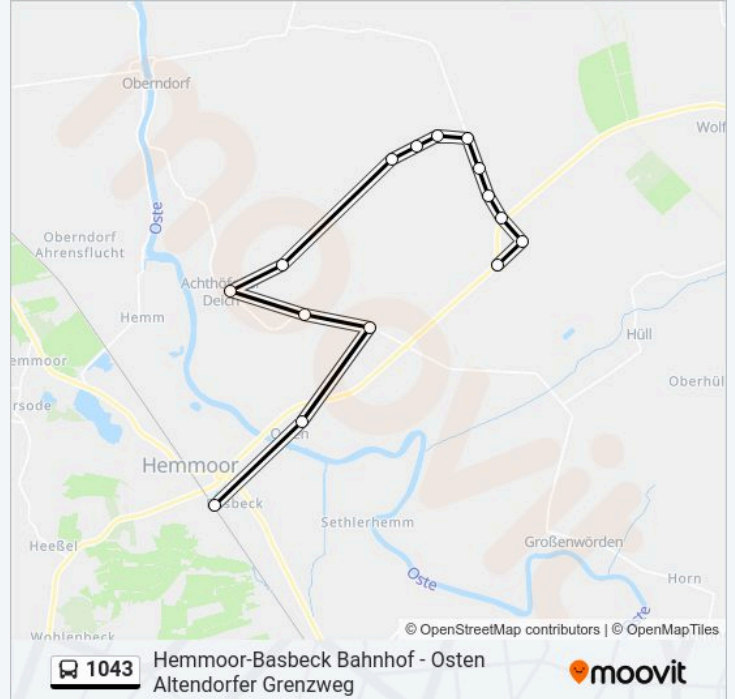

Achthöfen Großes Wegfährels 12

Achthöfen Großes Wegfährels

Achthöfen Kranenweide 19

Osten Kranenweide 12

Osten(Hemmoor) Birkenstraße

Hemmoor-Basbeck Bahnhof

Buslinie 1043 Fahrpläne

Abfahrzeiten in Richtung Hemmoor-Basbeck Bahnhof

Sonntag	Kein Betrieb
Montag	06:42
Dienstag	06:42
Mittwoch	06:42
Donnerstag	06:42
Freitag	06:42
Samstag	Kein Betrieb

Buslinie 1043 Info

Richtung: Hemmoor-Basbeck Bahnhof

Stationen: 15

Fahrdauer: 27 Min

Linien Informationen:

Richtung: Osten Altendorfer Grenzweg

27 Haltestellen

[LINIENPLAN ANZEIGEN](#)

Warstade Osteschule

Hemmoor-Basbeck Bahnhof

Osten(Hemmoor) Birkenstraße

Osten(Hemmoor) Grundschule

Osten Kranenweide 12

Achthöfen Kranenweide 19

Osten Niederstrich 13

Osten Niederstrich 3

Osten Niederstrich 30

Achthöfen Großes Wegfährels

Achthöfen Großes Wegfährels 12

Isensee Niederkögt

Isensee Oberkögt