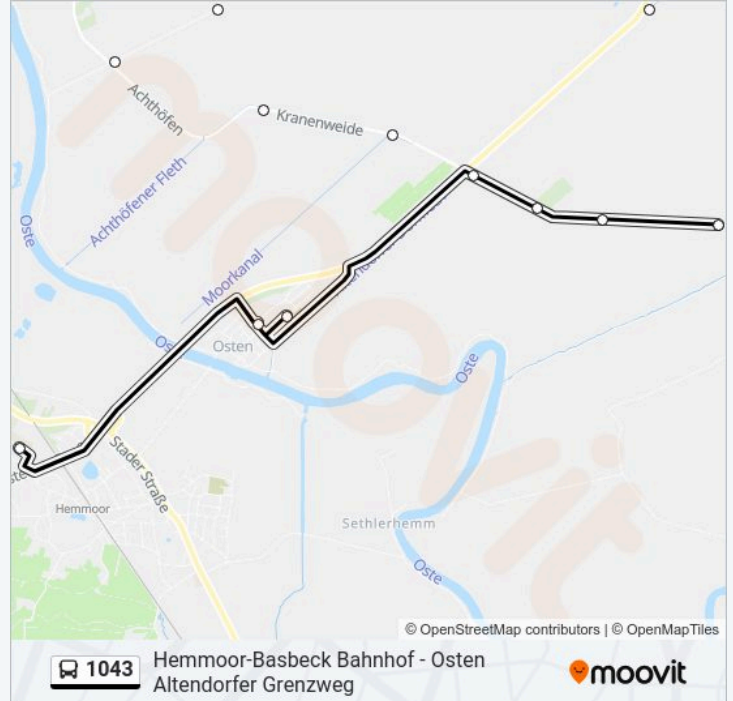

Buslinie 1043 Info

Richtung: Osten Altendorfer Grenzweg

Stationen: 27

Fahrtdauer: 46 Min

Linien Informationen:

Schüttdamm Sieb

Schüttdamm Haus Nr. 44

Schüttdamm Abzw. B 495

Osten Niederstrich 3

Osten Niederstrich 30

Achthöfen Kranenweide 19

Buslinie 1043 Fahrpläne

Abfahrzeiten in Richtung Warstade Osteschule

Sonntag	Kein Betrieb
Montag	07:20 - 07:47
Dienstag	07:20 - 07:47
Mittwoch	07:20 - 07:47
Donnerstag	07:20 - 07:47
Freitag	07:20 - 07:47
Samstag	Kein Betrieb

Buslinie 1043 Info

Richtung: Warstade Osteschule

Stationen: 22

Fahrtdauer: 17 Min

Linien Informationen:

Osten Kranenweide 12

Osten(Hemmoor) Grundschule

Osten(Hemmoor) Birkenstraße

Warstade Osteschule

Buslinie 1043 Offline Fahrpläne und Netzkarten stehen auf moovitapp.com zur Verfügung. Verwende den Moovit App, um Live Bus Abfahrten, Zugfahrpläne oder U-Bahn Fahrplanzeiten zu sehen, sowie Schritt für Schritt Wegangaben für alle öffentlichen Verkehrsmittel in Bremen & niedersachsen zu erhalten.