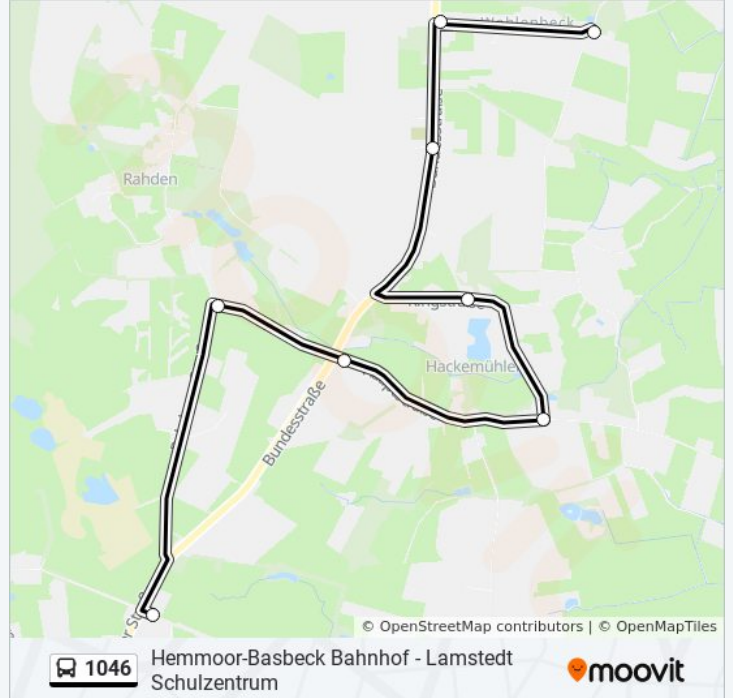

Buslinie 1046 Offline Fahrpläne und Netzkarten stehen auf moovitapp.com zur Verfügung. Verwende den [Moovit App](#), um Live Bus Abfahrten, Zugfahrpläne oder U-Bahn Fahrplanzeiten zu sehen, sowie Schritt für Schritt Wegangaben für alle öffentlichen Verkehrsmittel in Bremen & niedersachsen zu erhalten.

[Über Moovit](#) • [MaaS Lösungen](#) • [Unterstützte Länder](#) • [Mooviter Community](#)

© 2024 Moovit - Alle Rechte vorbehalten

Siehe Live Ankunftszeiten