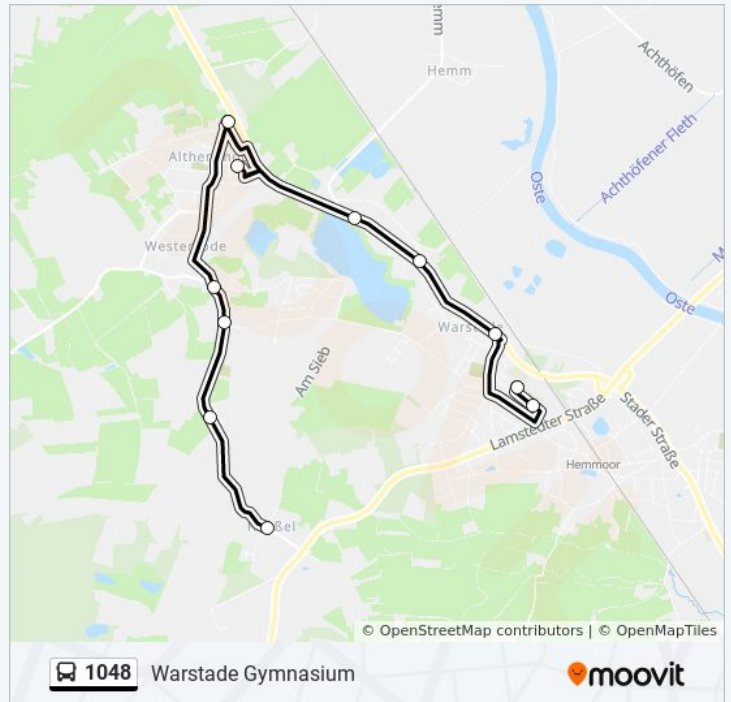

Warstade Schützenstraße

Warstade Osteschule

Warstade Gymnasium

Buslinie 1048 Info

Richtung: Warstade Gymnasium

Stationen: 11

Fahrtdauer: 18 Min

Linien Informationen: