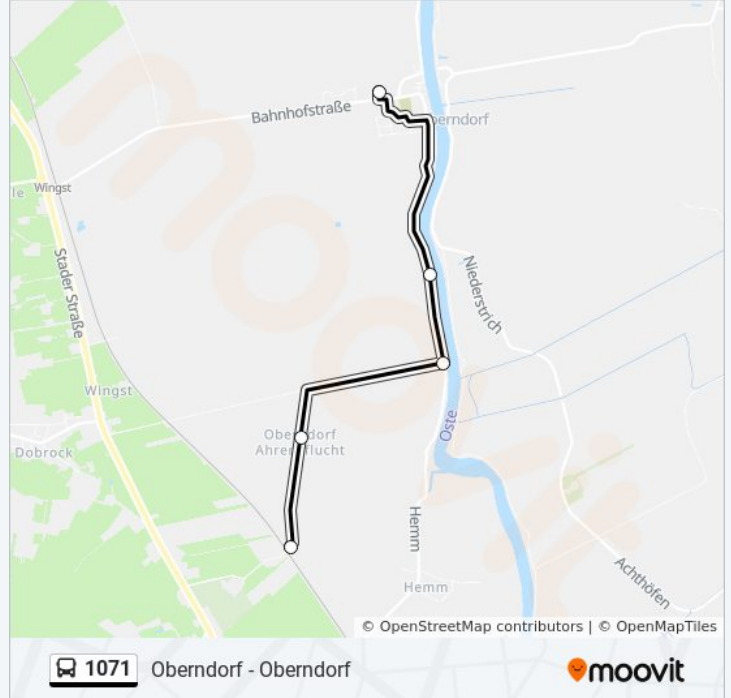

 1071

Oberndorf - Oberndorf

[Hol Dir Die App](#)

Die Buslinie 1071 (Oberndorf - Oberndorf) hat 2 Routen

(1) Oberndorf(oste) ahrensflucht Bahnübergang: 12:41 - 16:04(2) Oberndorf(oste) wendeplatz: 07:01 - 07:33

Verwende Moovit, um die nächste Station der Buslinie 1071 zu finden und um zu erfahren wann die nächste Buslinie 1071 kommt.

Richtung: Oberndorf(Oste) Ahrensflucht Bahnübergang

5 Haltestellen

[LINIENPLAN ANZEIGEN](#)

Oberndorf(Oste) Wendeplatz

Oberndorf(Oste) Braak 25a

Oberndorf(Oste) Ahrensflucht/Abzweig K25

Oberndorf(Oste) Ahrensflucht Haus Nr.12

Oberndorf(Oste) Ahrensflucht Bahnübergang

Buslinie 1071 Fahrpläne

Abfahrzeiten in Richtung Oberndorf(oste)
ahrensflucht Bahnübergang

Stationen: 5

Fahrtdauer: 12 Min

Linien Informationen:

Richtung: Oberndorf(Oste) Wendeplatz

5 Haltestellen

[LINIENPLAN ANZEIGEN](#)

- Oberndorf(Oste) Ahrensflucht Bahnübergang
- Oberndorf(Oste) Ahrensflucht Haus Nr.12
- Oberndorf(Oste) Ahrensflucht/Abzweig K25
- Oberndorf(Oste) Braak 25a
- Oberndorf(Oste) Wendeplatz