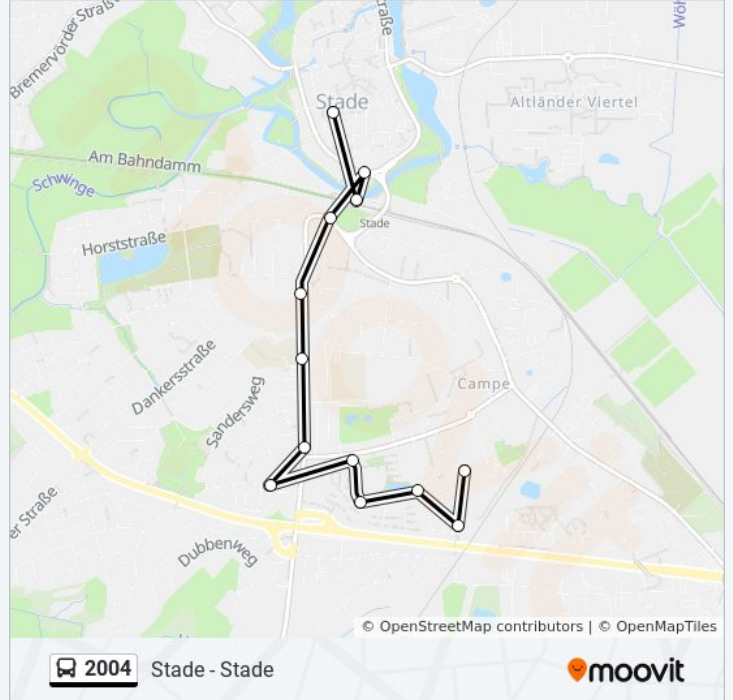

## Richtung: Stade(Niederelbe) am Schießstand

13 Haltestellen

[LINIENPLAN ANZEIGEN](#)

- Stade(Niederelbe) Pferdemarkt
- Stade(Niederelbe) Bahnhof/Zob
- Stade(Niederelbe) Salztorswall
- Stade(Niederelbe) Bahnhof Stade/Harsefelder Straße
- Stade(Niederelbe) Teichstraße
- Stade(Niederelbe) Athenaeum
- Stade(Niederelbe) Sachsenstraße-West
- Stade(Niederelbe) Pommernstraße
- Stade(Niederelbe) Udonenstraße
- Stade(Niederelbe) Graf-Heinrich-Straße
- Stade(Niederelbe) Langobardenstraße
- Stade(Niederelbe) Cheruskerweg
- Stade(Niederelbe) am Schießstand

## Buslinie 2004 Fahrpläne

Abfahrzeiten in Richtung Stade(niederelbe) am Schießstand

Montag	19:28
Dienstag	19:28
Mittwoch	19:28
Donnerstag	19:28
Freitag	19:28
Samstag	Kein Betrieb
Sonntag	Kein Betrieb

## Buslinie 2004 Info

**Richtung:** Stade(Niederelbe) am Schießstand

**Stationen:** 13

**Fahrtdauer:** 19 Min

**Linien Informationen:**

Buslinie 2004 Offline Fahrpläne und Netzkarten stehen auf [moovitapp.com](https://moovitapp.com) zur Verfügung. Verwende den [Moovit App](#), um Live Bus Abfahrten, Zugfahrpläne oder U-Bahn Fahrplanzeiten zu sehen, sowie Schritt für Schritt Wegangaben für alle öffentlichen Verkehrsmittel in Bremen & niedersachsen zu erhalten.