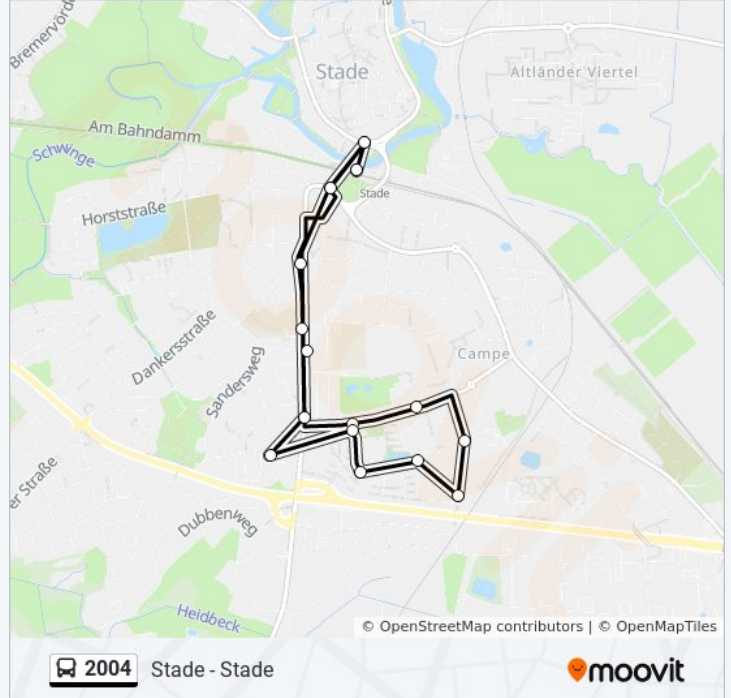

Stade(Niederelbe) am Schießstand

Stade(Niederelbe) Frankenweg

Stade(Niederelbe) Sachsenstraße-Mitte

Stade(Niederelbe) Sachsenstraße-West

Stade(Niederelbe) Brauerstraße

Stade(Niederelbe) Teichstraße

Stade(Niederelbe) Bahnhof Stade/Harsefelder Straße

Stade(Niederelbe) Salztorswall

### Buslinie 2004 Info

**Richtung:** Stade(Niederelbe) Bahnhof/Zob

**Stationen:** 20

**Fahrtdauer:** 24 Min

**Linien Informationen:**

**Richtung: Stade(Niederelbe) Pferdemarkt**

21 Haltestellen

[LINIENPLAN ANZEIGEN](#)