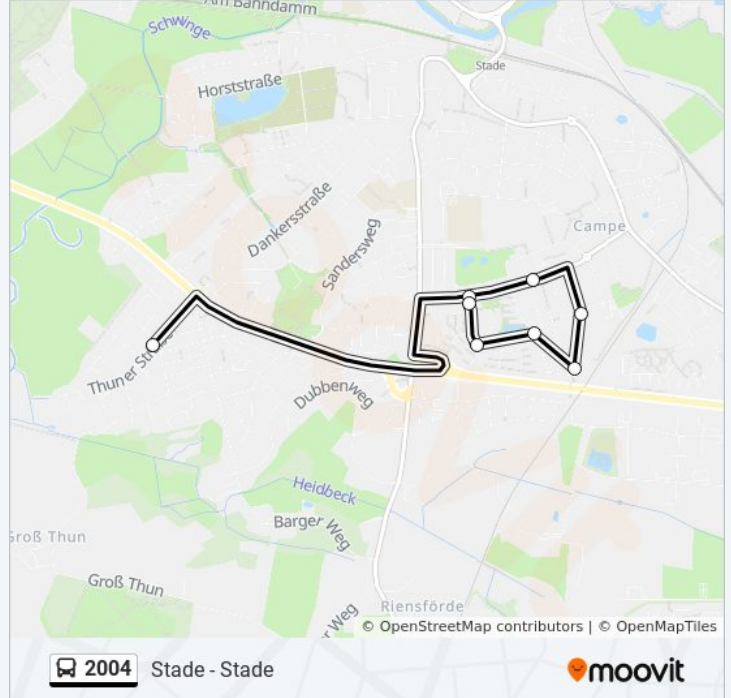

Stade(Niederelbe) am Schießstand

Stade(Niederelbe) Frankenweg

Stade(Niederelbe) Sachsenstraße-Mitte

Stade(Niederelbe) Tannenbergstraße

### Buslinie 2004 Info

**Richtung:** Stade(Niederelbe) Tannenbergstraße

**Stationen:** 8

**Fahrtdauer:** 11 Min

**Linien Informationen:**

## Richtung: Stade(Niederelbe) am Schießstand

13 Haltestellen

[LINIENPLAN ANZEIGEN](#)

- Stade(Niederelbe) Pferdemarkt
- Stade(Niederelbe) Bahnhof/Zob
- Stade(Niederelbe) Salztorswall
- Stade(Niederelbe) Bahnhof Stade/Harsefelder Straße
- Stade(Niederelbe) Teichstraße
- Stade(Niederelbe) Athenaeum
- Stade(Niederelbe) Sachsenstraße-West
- Stade(Niederelbe) Pommernstraße
- Stade(Niederelbe) Udonenstraße
- Stade(Niederelbe) Graf-Heinrich-Straße
- Stade(Niederelbe) Langobardenstraße
- Stade(Niederelbe) Cheruskerweg
- Stade(Niederelbe) am Schießstand