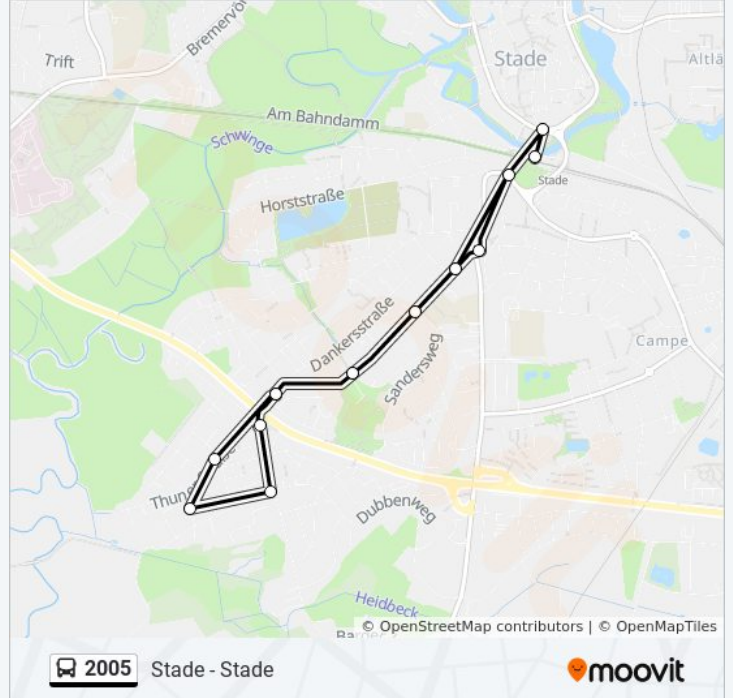

Stade(Niederelbe) Goebenstraße

Stade(Niederelbe) Tannenbergsstraße

Stade(Niederelbe) am Mühlenkamp

Stade(Niederelbe) Hempbarg

Stade(Niederelbe) Barger Weg

Stade(Niederelbe) Goebenstraße

Stade(Niederelbe) Wilhelm-Sietas-Straße

Richtung: Stade(Niederelbe) Bahnhof/Zob

Stationen: 19

Fahrtdauer: 21 Min

Linien Informationen:

Richtung: Stade(Niederelbe) Barger Weg

13 Haltestellen

[LINIENPLAN ANZEIGEN](#)

- Stade(Niederelbe) Pferdemarkt
- Stade(Niederelbe) Bahnhof/Zob
- Stade(Niederelbe) Salztorswall
- Stade(Niederelbe) Bahnhof Stade/Harsefelder Straße
- Stade(Niederelbe) Teichstraße
- Stade(Niederelbe) Jobelmannstraße
- Stade(Niederelbe) Sandersweg
- Stade(Niederelbe) Wilhelm-Sietas-Straße
- Stade(Niederelbe) Goebenstraße
- Stade(Niederelbe) Tannenbergstraße
- Stade(Niederelbe) am Mühlenkamp
- Stade(Niederelbe) Hempbarg
- Stade(Niederelbe) Barger Weg