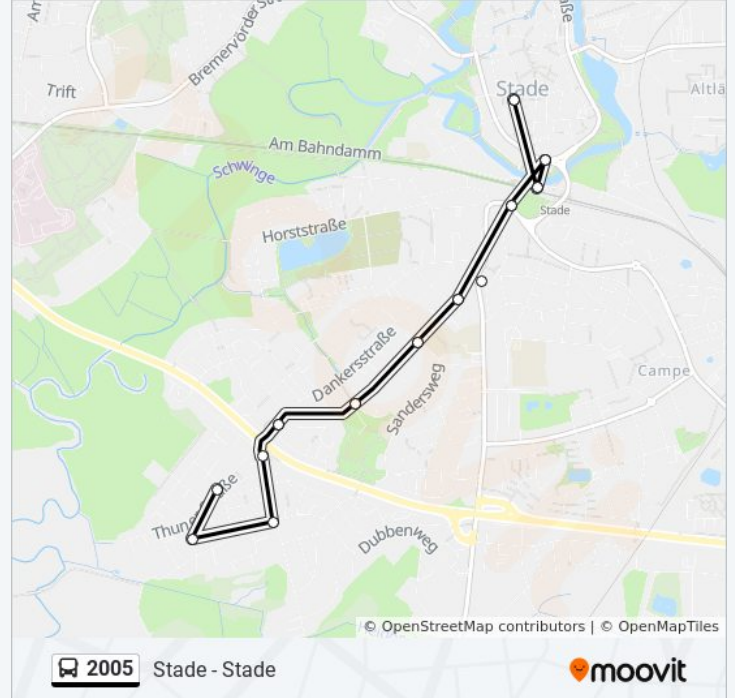

Stade(Niederelbe) Bahnhof/Zob

Stade(Niederelbe) Salztorswall

Stade(Niederelbe) Bahnhof Stade/Harsefelder Straße

Stade(Niederelbe) Teichstraße

Stade(Niederelbe) Jobelmannstraße

Stade(Niederelbe) Sandersweg

Stade(Niederelbe) Wilhelm-Sietas-Straße

Stade(Niederelbe) Goebenstraße

Stade(Niederelbe) Tannenbergsstraße

Stade(Niederelbe) am Mühlenkamp

Stade(Niederelbe) Hempbarg

Stade(Niederelbe) Barger Weg

Stade(Niederelbe) Goebenstraße

Stade(Niederelbe) Wilhelm-Sietas-Straße

Buslinie 2005 Info

Richtung: Stade(Niederelbe) Pferdemarkt

Stationen: 20

Fahrdauer: 21 Min

Linien Informationen:

Straße

Stade(Niederelbe) Salztorswall

Stade(Niederelbe) Pferdemarkt