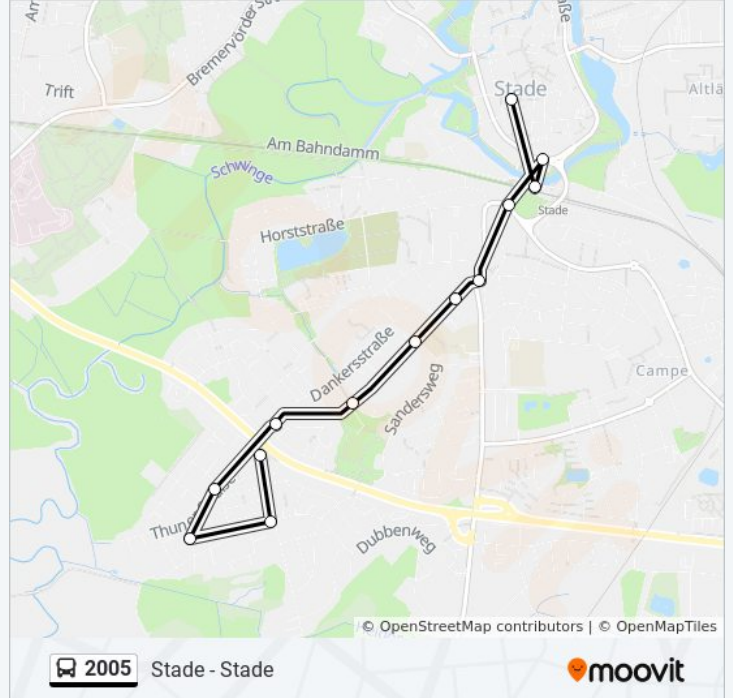

Stade(Niederelbe) Goebenstraße

Stade(Niederelbe) Tannenbergsstraße

Stade(Niederelbe) am Mühlenkamp

Stade(Niederelbe) Hempbarg

Stade(Niederelbe) Barger Weg

Stade(Niederelbe) Goebenstraße

Stade(Niederelbe) Wilhelm-Sietas-Straße

Richtung: Stade(Niederelbe) Bahnhof/Zob

Stationen: 19

Fahrtdauer: 21 Min

Linien Informationen:

Richtung: Stade(Niederelbe) Barger Weg

13 Haltestellen

[LINIENPLAN ANZEIGEN](#)

- Stade(Niederelbe) Pferdemarkt
- Stade(Niederelbe) Bahnhof/Zob
- Stade(Niederelbe) Salztorswall
- Stade(Niederelbe) Bahnhof Stade/Harsefelder Straße
- Stade(Niederelbe) Teichstraße
- Stade(Niederelbe) Jobelmannstraße
- Stade(Niederelbe) Sandersweg
- Stade(Niederelbe) Wilhelm-Sietas-Straße
- Stade(Niederelbe) Goebenstraße
- Stade(Niederelbe) Tannenbergstraße
- Stade(Niederelbe) am Mühlenkamp
- Stade(Niederelbe) Hempbarg
- Stade(Niederelbe) Barger Weg

Buslinie 2005 Fahrpläne

Abfahrzeiten in Richtung Stade(niederelbe) barger Weg

| | |
|------------|--------------|
| Montag | 19:29 |
| Dienstag | 19:29 |
| Mittwoch | 19:29 |
| Donnerstag | 19:29 |
| Freitag | 19:29 |
| Samstag | Kein Betrieb |
| Sonntag | Kein Betrieb |

Buslinie 2005 Info

Richtung: Stade(Niederelbe) Barger Weg

Stationen: 13

Fahrtdauer: 18 Min

Linien Informationen:

Richtung: Stade(Niederelbe) Pferdemarkt

20 Haltestellen

[LINIENPLAN ANZEIGEN](#)