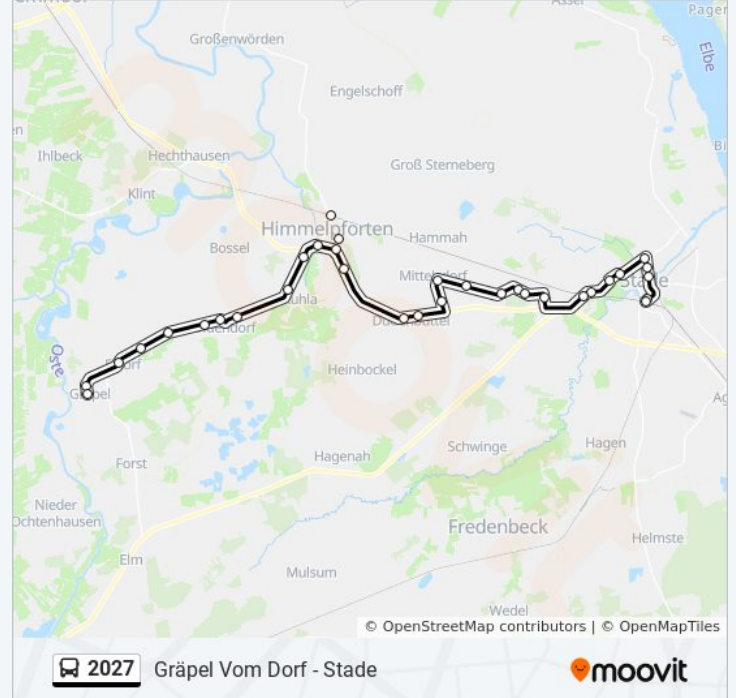

Mittelsdorf Hauptstraße 4

Mittelsdorf Himmelpfortener Weg

Mittelsdorf Mühlenweg

Haddorf(Stade) Dorfanger

Haddorf(Stade) am Rugen Hollen

Haddorf(Stade) Haddorfer Berg

Hahle(Stade) Haddorfer Grenzweg

Stade(Niederelbe) Krankenhaus

Stade(Niederelbe) Schwarzer Berg

Stade(Niederelbe) Bergstraße

Stade(Niederelbe) Hohenwedeler Weg

Stade(Niederelbe) Schiffertor(Brücke)

Stade(Niederelbe) Bahnhof/Zob

Buslinie 2027 Offline Fahrpläne und Netzkarten stehen auf moovitapp.com zur Verfügung. Verwende den [Moovit App](https://moovitapp.com), um Live Bus Abfahrten, Zugfahrpläne oder U-Bahn Fahrplanzeiten zu sehen, sowie Schritt für Schritt Wegangaben für alle öffentlichen Verkehrsmittel in Bremen & niedersachsen zu erhalten.

[Über Moovit](#) • [MaaS Lösungen](#) • [Unterstützte Länder](#) • [Mooviter Community](#)

© 2024 Moovit - Alle Rechte vorbehalten

Siehe Live Ankunftszeiten