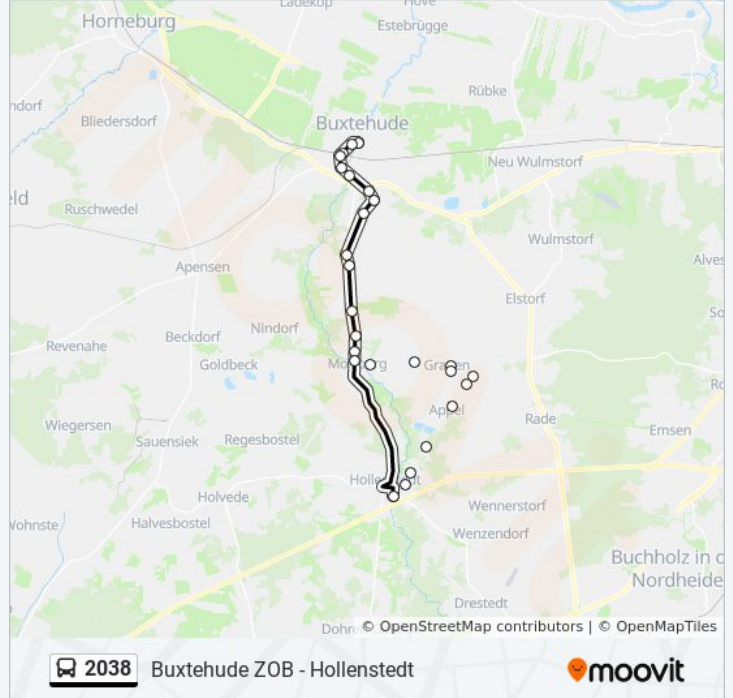

Buslinie 2038 Fahrpläne

Abfahrzeiten in Richtung Buxtehude Zob

Montag	06:13 - 17:13
Dienstag	06:13 - 17:13
Mittwoch	06:13 - 17:13
Donnerstag	06:13 - 17:13
Freitag	06:13 - 17:13
Samstag	08:05 - 14:15
Sonntag	Kein Betrieb

Buslinie 2038 Info

Richtung: Buxtehude Zob

Stationen: 26

Fahrtdauer: 36 Min

Linien Informationen:

Buxtehude-Eilendorf Altklosterbergstraße

Buxtehude-Eilendorf Hohe Berge

Buxtehude Schanzenstraße-Süd

Buxtehude Hauptstraße

Buxtehude Bahnhof (Süd)

Buxtehude Bahnhof (Nord)

Buxtehude Parkstraße

Buxtehude ZOB

Richtung: Hollenstedt(Nordheide)

Schulzentrum

26 Haltestellen

Buslinie 2038 Info

Richtung: Hollenstedt(Nordheide) Schulzentrum

Stationen: 26

Fahrtdauer: 35 Min

Linien Informationen:

Eversen(Appel) Everser Dorfstraße

Eversen(Appel) am Schulweg

Grauen(Appel) am Kinderspielplatz