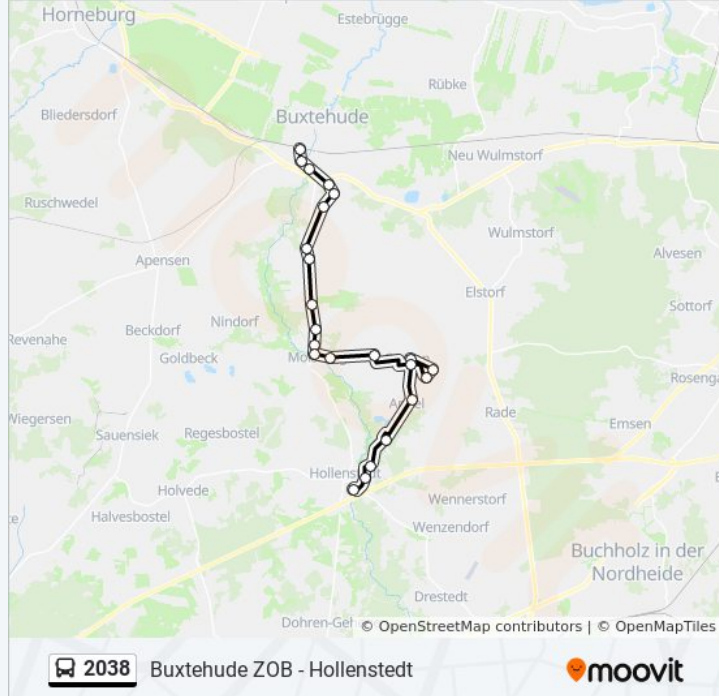

Buxtehude Hauptstraße

Buxtehude Bahnhof (Süd)

Richtung: Buxtehude Zob

26 Haltestellen

[LINIENPLAN ANZEIGEN](#)

- Hollenstedt(Nordheide) Schulzentrum
- Hollenstedt(Nordheide) Breitensteiner Allee
- Hollenstedt(Nordheide) am Mühlenberg
- Appel Alter Postweg
- Appel(Nordheide) Kreisstraße
- Grauen(Appel) am Kinderspielplatz
- Eversen(Appel) Everser Dorfstraße
- Eversen(Appel) am Schulweg
- Grauen(Appel) Ortsmitte
- Moisburg Ruhmannshof
- Moisburg Twiete
- Moisburg Kreuzung
- Moisburg Bergfeld
- Moisburg Buxtehuder Straße
- Buxtehude-Daensen Zum Baaksberg
- Buxtehude-Pippensen Abzweig Heimbruch
- Buxtehude-Pippensen Auf Dem Knüll
- Buxtehude-Eilendorf Eilendorfer Weg

Buslinie 2038 Fahrpläne

Abfahrzeiten in Richtung Buxtehude Zob

Montag	06:13 - 17:13
Dienstag	06:13 - 17:13
Mittwoch	06:13 - 17:13
Donnerstag	06:13 - 17:13
Freitag	06:13 - 17:13
Samstag	08:05 - 14:15
Sonntag	Kein Betrieb

Buslinie 2038 Info

Richtung: Buxtehude Zob

Stationen: 26

Fahrtdauer: 36 Min

Linien Informationen: