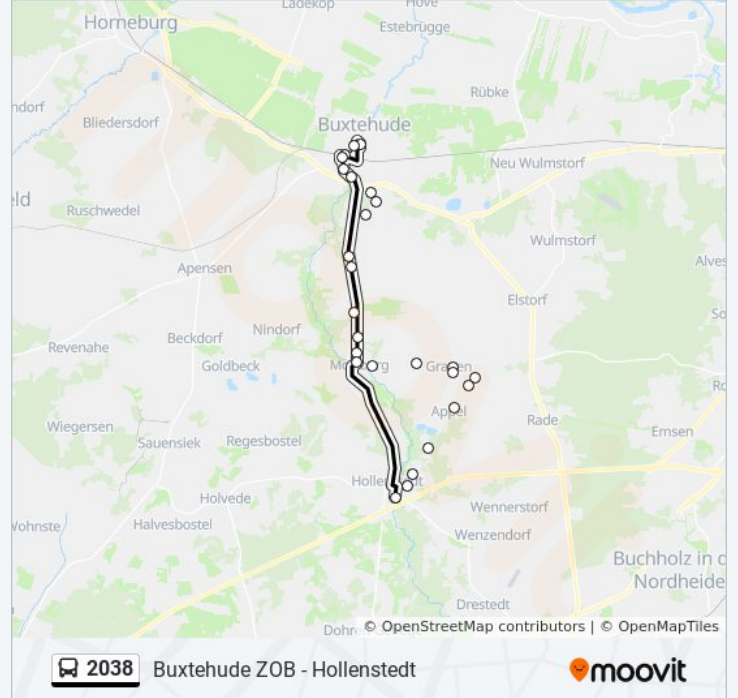

Eversen(Appel) Everser Dorfstraße

Eversen(Appel) am Schulweg

Grauen(Appel) am Kinderspielplatz

Appel(Nordheide) Kreisstraße

Appel Alter Postweg

Hollenstedt(Nordheide) am Mühlenberg

Hollenstedt(Nordheide) Breitensteiner Allee

Hollenstedt(Nordheide) Schulzentrum

Buslinie 2038 Offline Fahrpläne und Netzkarten stehen auf moovitapp.com zur Verfügung. Verwende den [Moovit App](https://moovitapp.com), um Live Bus Abfahrten, Zugfahrpläne oder U-Bahn Fahrplanzeiten zu sehen, sowie Schritt für Schritt Wegangaben für alle öffentlichen Verkehrsmittel in Bremen & niedersachsen zu erhalten.

[Über Moovit](#) • [MaaS Lösungen](#) • [Unterstützte Länder](#) • [Mooviter Community](#)

© 2024 Moovit - Alle Rechte vorbehalten

Siehe Live Ankunftszeiten