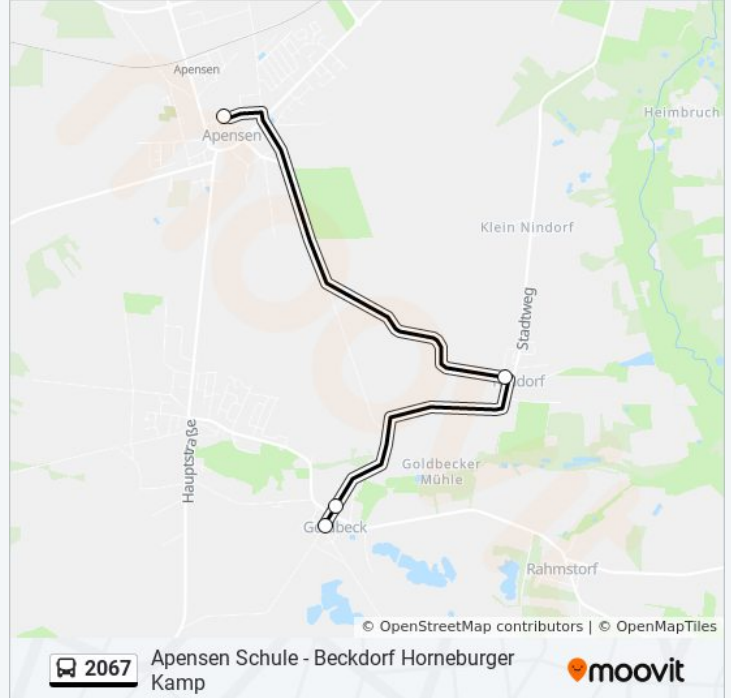

2067

Apensen Grundschule - Beckdorf Horneburger Kamp

Hol Dir Die App

Die Buslinie 2067 (Apensen Grundschule - Beckdorf Horneburger Kamp) hat 2 Routen

(1) Apensen Grundschule: 07:20 - 07:45(2) Beckdorf Horneburger Kamp: 11:40 - 13:30

Verwende Moovit, um die nächste Station der Buslinie 2067 zu finden und um zu erfahren wann die nächste Buslinie 2067 kommt.

### Buslinie 2067 Info

**Richtung:** Apensen Grundschule

**Stationen:** 4

**Fahrdauer:** 7 Min

**Linien Informationen:**

Beckdorf Waldfrieden

Beckdorf Hauptstraße

Beckdorf Horneburger Kamp