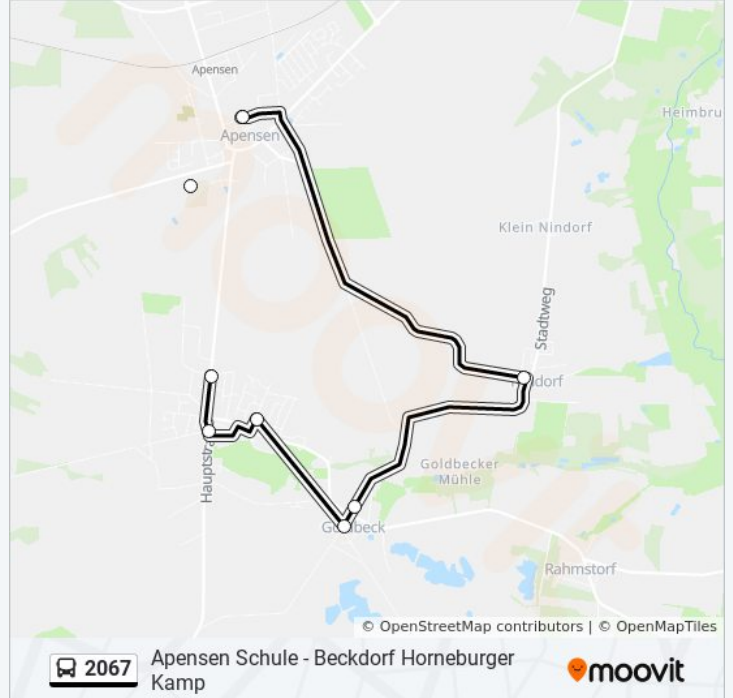

Beckdorf Waldfrieden

Beckdorf Hauptstraße

Beckdorf Horneburger Kamp

### Buslinie 2067 Fahrpläne

Abfahrzeiten in Richtung Beckdorf Horneburger Kamp

Montag	11:40 - 13:30
Dienstag	11:40 - 13:30
Mittwoch	11:40 - 13:30
Donnerstag	11:40 - 13:30
Freitag	12:45 - 13:30
Samstag	Kein Betrieb
Sonntag	Kein Betrieb

### Buslinie 2067 Info

**Richtung:** Beckdorf Horneburger Kamp

**Stationen:** 8

**Fahrdauer:** 15 Min

**Linien Informationen:**

Buslinie 2067 Offline Fahrpläne und Netzkarten stehen auf moovitapp.com zur Verfügung. Verwende den [Moovit App](#), um Live Bus Abfahrten, Zugfahrpläne oder U-Bahn Fahrplanzeiten zu sehen, sowie Schritt für Schritt Wegangaben für alle öffentlichen Verkehrsmittel in Bremen & niedersachsen zu erhalten.