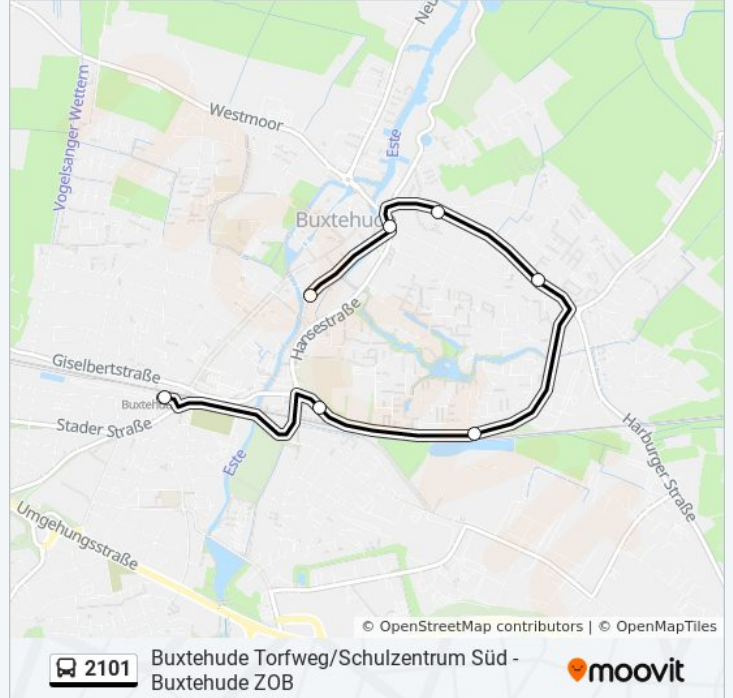

### Richtung: Buxtehude Bahnhof (Süd)

7 Haltestellen

[LINIENPLAN ANZEIGEN](#)

- Buxtehude Zob
- Buxtehude Viverstraße
- Buxtehude Hochschule 21
- Buxtehude Abzw. Rübke
- Buxtehude Im Obstgarten
- Buxtehude Konrad-Adenauer-Allee/Sz Nord
- Buxtehude Bahnhof (Süd)

### Buslinie 2101 Info

**Richtung:** Buxtehude Bahnhof (Süd)

**Stationen:** 7

**Fahrtdauer:** 10 Min

**Linien Informationen:**

## Richtung: Buxtehude Torfweg/Schulzentrum Süd

20 Haltestellen

[LINIENPLAN ANZEIGEN](#)

- Buxtehude Zob
- Buxtehude Viverstraße
- Buxtehude Hochschule 21
- Buxtehude Abzw. Rübke
- Buxtehude Im Obstgarten
- Buxtehude Konrad-Adenauer-Allee/Sz Nord
- Buxtehude Bahnhof (Süd)
- Buxtehude Denkmal
- Buxtehude Hittenkoferweg
- Buxtehude Eichenweg
- Buxtehude Schlangenweg
- Buxtehude Heitmannsweg
- Buxtehude Wettloopsweg
- Buxtehude Kellerkuhle
- Buxtehude An Der Rehwiese
- Buxtehude Eibenweg
- Buxtehude am Steingrab
- Buxtehude Alte Trift