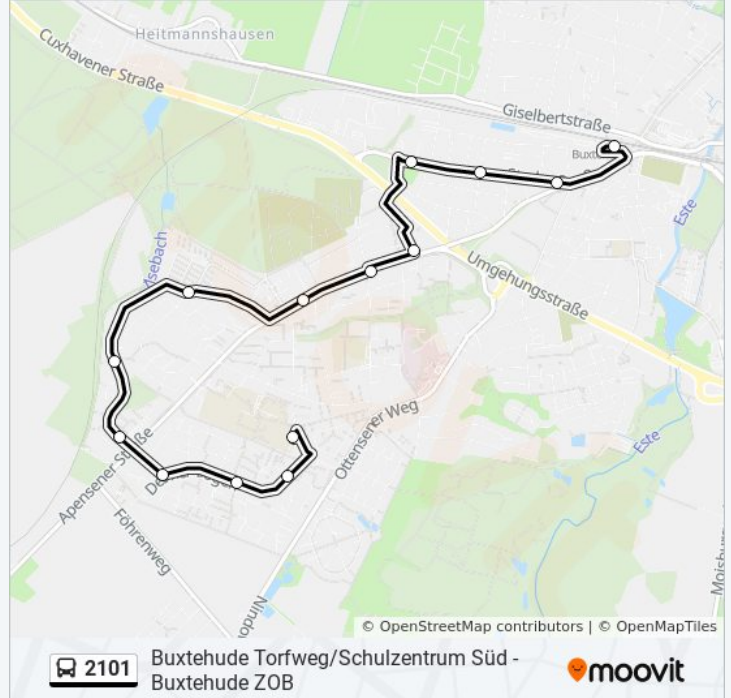

## Richtung: Buxtehude Torfweg/Schulzentrum Süd

20 Haltestellen

[LINIENPLAN ANZEIGEN](#)

- Buxtehude Zob
- Buxtehude Viverstraße
- Buxtehude Hochschule 21
- Buxtehude Abzw. Rübke
- Buxtehude Im Obstgarten
- Buxtehude Konrad-Adenauer-Allee/Sz Nord
- Buxtehude Bahnhof (Süd)
- Buxtehude Denkmal
- Buxtehude Hittenkoferweg
- Buxtehude Eichenweg
- Buxtehude Schlangenweg
- Buxtehude Heitmannsweg
- Buxtehude Wettloopsweg
- Buxtehude Kellerkuhle
- Buxtehude An Der Rehwiese
- Buxtehude Eibenweg
- Buxtehude am Steingrab
- Buxtehude Alte Trift

## Buslinie 2101 Info

**Richtung:** Buxtehude Torfweg/Schulzentrum Süd

**Stationen:** 20

**Fahrtdauer:** 28 Min

**Linien Informationen:**

Buxtehude Beim Soll

Buxtehude Torfweg/Schulzentrum Süd

### Richtung: Buxtehude ZOB

20 Haltestellen

[LINIENPLAN ANZEIGEN](#)

Buxtehude Torfweg/Schulzentrum Süd

Buxtehude Beim Soll

Buxtehude Alte Trift

Buxtehude am Steingrab

Buxtehude Eibenweg