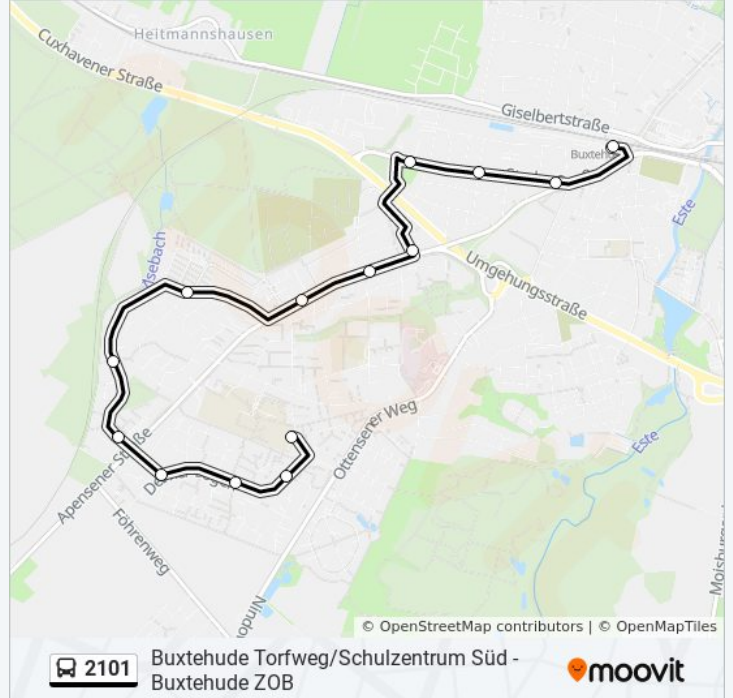

Buxtehude Torfweg/Schulzentrum Süd

Buxtehude Beim Soll

Buxtehude Alte Trift

Buxtehude am Steingrab

Buxtehude Eibenweg

Buxtehude An Der Rehwiese

Buxtehude Kellerkuhle

Buxtehude Wettloopsweg

Buxtehude Heitmannsweg

Buxtehude Schlangenweg

Buxtehude Eichenweg

Buxtehude Hittenkoferweg

Buxtehude Denkmal

Buxtehude Bahnhof (Süd)

**Buslinie 2101 Fahrpläne**

Abfahrzeiten in Richtung Buxtehude Bahnhof (süd)

### Richtung: Buxtehude Bahnhof (Süd)

7 Haltestellen

[LINIENPLAN ANZEIGEN](#)

- Buxtehude Zob
- Buxtehude Viverstraße
- Buxtehude Hochschule 21
- Buxtehude Abzw. Rübke
- Buxtehude Im Obstgarten
- Buxtehude Konrad-Adenauer-Allee/Sz Nord
- Buxtehude Bahnhof (Süd)