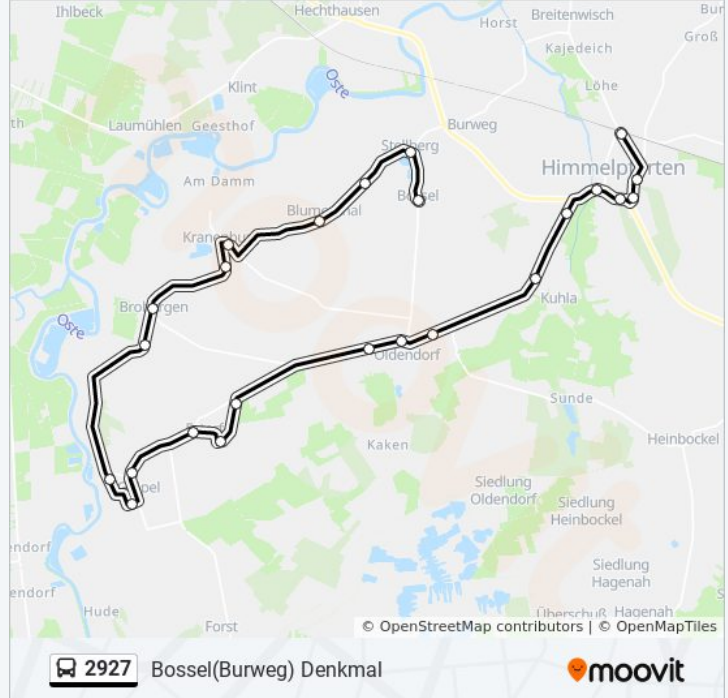

Verwende Moovit, um die nächste Station der Buslinie 2927 zu finden und um zu erfahren wann die nächste Buslinie 2927 kommt.

**Richtung: Bossel(Burweg) Denkmal**

25 Haltestellen

[LINIENPLAN ANZEIGEN](#)

Himmelpforten Bahnhof  
Himmelpforten Weidenkamp  
Himmelpforten Rathaus  
Himmelpforten Brink  
Himmelpforten Stubbenkamp  
Himmelpforten Neu Kuhla  
Himmelpforten Abzw. Kuhla  
Oldendorf(Kr Stade) Schulstraße  
Oldendorf(Kr Stade) Lämmerhof  
Oldendorf(Kr Stade) Fasanenweg  
Estorf(Kr Stade) Wietstruck 11  
Estorf(Kr Stade) Schule  
Estorf(Kr Stade) Alte Post/Landstraße  
Gräpel Heideweg  
Gräpel Dorfstraße  
Gräpel am Friedhof  
Brobergen Berg  
Brobergen Neern In Dörp  
Kranenburg Friedhof  
Kranenburg(Niederelbe) Dorfpark  
Blumenthal(Burweg) Ostestraße 49

**Buslinie 2927 Fahrpläne**

Abfahrzeiten in Richtung Bossel(burweg) denkmal

Montag	18:15
Dienstag	18:15
Mittwoch	18:15
Donnerstag	18:15
Freitag	18:15
Samstag	18:15
Sonntag	Kein Betrieb

**Buslinie 2927 Info****Richtung:** Bossel(Burweg) Denkmal**Stationen:** 25**Fahrdauer:** 37 Min**Linien Informationen:**

Blumenthal(Burweg) Achtern Barg  
 Blumenthal(Burweg) Abzw. Bossel  
 Burweg(Stade) Blaue Straße  
 Bossel(Burweg) Denkmal

**Richtung: Himmelpforten Bahnhof**

32 Haltestellen

[LINIENPLAN ANZEIGEN](#)

- Himmelpforten Bahnhof
- Himmelpforten Weidenkamp
- Himmelpforten Rathaus
- Himmelpforten Brink
- Himmelpforten Stubbenkamp
- Himmelpforten Neu Kuhla
- Himmelpforten Abzw. Kuhla
- Oldendorf(Kr Stade) Schulstraße
- Oldendorf(Kr Stade) Lämmerhof
- Oldendorf(Kr Stade) Fasanenweg
- Estorf(Kr Stade) Wietstruck 11
- Estorf(Kr Stade) Schule
- Estorf(Kr Stade) Alte Post/Landstraße
- Gräpel Heideweg
- Gräpel Dorfstraße
- Gräpel am Friedhof
- Brobergen Berg
- Brobergen Neern In Dörp