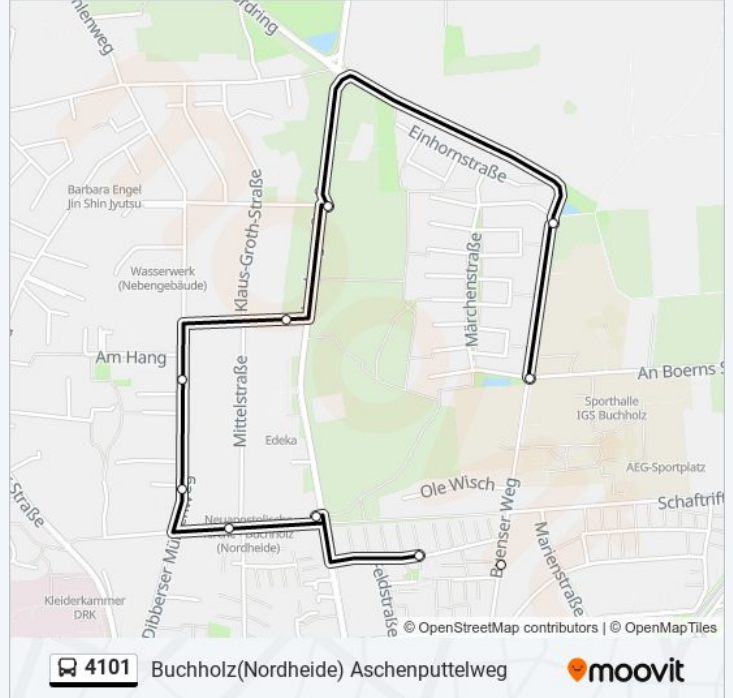

Buslinie 4101 Info

Richtung: Buchholz(Nordheide) Aschenputtelweg

Stationen: 31

Fahrtdauer: 31 Min

Linien Informationen:

- Buchholz(Nordheide) am Stubben
- Buchholz(Nordheide) Berliner Straße
- Buchholz(Nordheide) Friedrichstraße
- Buchholz(Nordheide) Mittelstraße
- Buchholz(Nordheide) Dibberser Mühlenweg
- Buchholz(Nordheide) am Hang
- Buchholz(Nordheide) Freudenthalstraße
- Buchholz(Nordheide) Gorch-Fock-Straße
- Buchholz(Nordheide) Märchenstraße
- Buchholz(Nordheide) Aschenputtelweg

Richtung: Buchholz(Nordheide) Seppensen Friedhof

23 Haltestellen

[LINIENPLAN ANZEIGEN](#)

- Buchholz(Nordheide) Aschenputtelweg
- Buchholz(Nordheide) am Stubben
- Buchholz(Nordheide) Marthastraße
- Buchholz(Nordheide) Bendestorfer Straße
- Buchholz(Nordheide) Steinstraße
- Buchholz(Nordheide) Treffpunkt
- Buchholz(Nordheide) Bahnhof Canteleubrücke
- Buchholz(Nordheide) am Thing
- Buchholz(Nordheide) Heidekamp
- Buchholz(Nordheide) Bauhof
- Buchholz(Nordheide) Wiesenschule
- Buchholz(Nordheide) Wiesenstraße
- Buchholz(Nordheide) Seppenser Mühlenweg
- Buchholz(Nordheide) Drosselweg
- Buchholz(Nordheide) Reiherstieg 244
- Buchholz(Nordheide) Reiherstieg 80
- Buchholz(Nordheide) Amselweg
- Buchholz(Nordheide) Spechtstraße