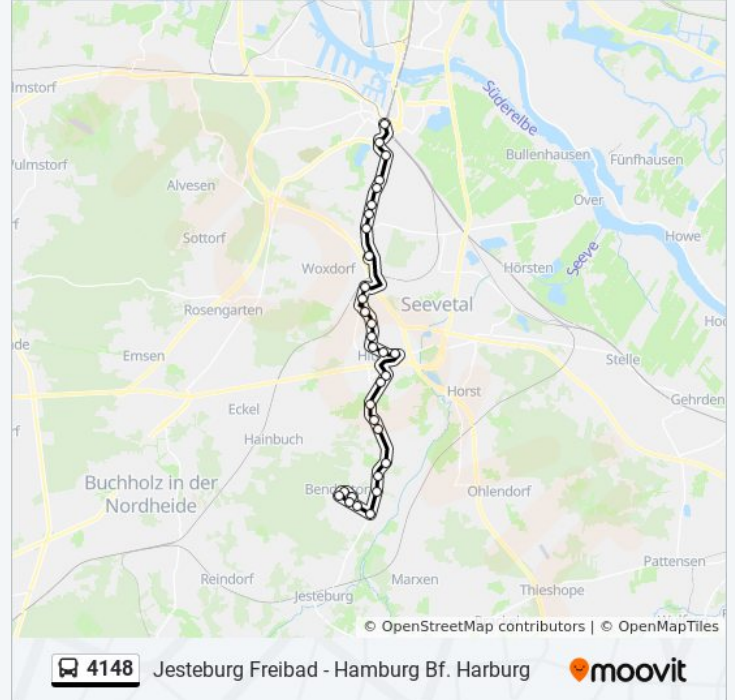

**Buslinie 4148 Fahrpläne**

Abfahrzeiten in Richtung Bendestorf Freibad

Montag	00:08
Dienstag	00:08
Mittwoch	00:08
Donnerstag	00:08
Freitag	00:08
Samstag	00:08
Sonntag	00:08

**Buslinie 4148 Info****Richtung:** Bendestorf Freibad**Stationen:** 31**Fahrdauer:** 34 Min**Linien Informationen:**

Helmstorf(Seevetal) Moorstraße

Helmstorf(Seevetal) Dunshörn

Harmstorf(Kr Harburg) Denkmal

Harmstorf(Kr Harburg) Abzw. Ramelsloh

Harmstorf(Kr Harburg) Bendestorfer Kuhtrift

Bendestorf Mühle

Bendestorf Mühlenweg

Bendestorf Bardal

Bendestorf Poststraße

Bendestorf Postwiete

Bendestorf Freibad

### Richtung: Hamburg Bf. Harburg

44 Haltestellen

[LINIENPLAN ANZEIGEN](#)

Jesteburg Freibad

Jesteburg Feuerwehr

Jesteburg Seevebrücke

Jesteburg Abzw. Itzenbüttel

Jesteburg Seevestraße