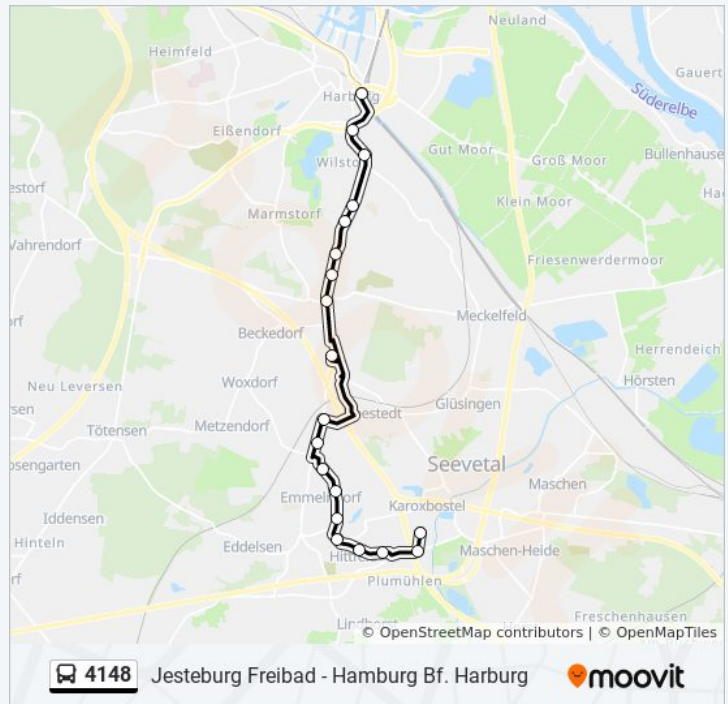

### Richtung: Hittfeld Bosteler Feld

19 Haltestellen

[LINIENPLAN ANZEIGEN](#)

Hamburg Bf. Harburg

Hamburg Reeseberg

Hamburg Winsener Straße (Nord)

### Buslinie 4148 Info

**Richtung:** Hittfeld Bosteler Feld

**Stationen:** 19

**Fahrtdauer:** 27 Min

**Linien Informationen:**