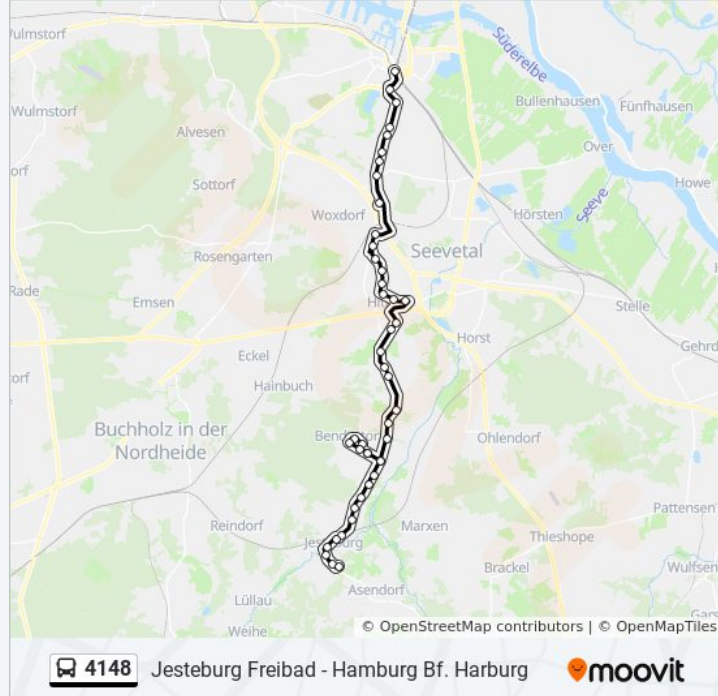

Bendestorf Postwiete

Bendestorf Freibad

Bendestorf Mühlenweg

Bendestorf Mühle

Bendestorf Kieferneck

Bendestorf Waldweg

Jesteburg Lohhof

Jesteburg Hundsborg

Jesteburg Kornberg

Jesteburg am Ilksberg

Jesteburg Seevestraße

Jesteburg Abzw. Itzenbüttel

Jesteburg Seevebrücke

Jesteburg Feuerwehr

Jesteburg Freibad

4148

Jesteburg Freibad - Hamburg Bf. Harburg

moovit

## Richtung: Jesteburg Kunststätte Bossard

43 Haltestellen

[LINIENPLAN ANZEIGEN](#)

Hamburg Bf. Harburg

Hamburg Reeseberg

Hamburg Winsener Straße (Nord)