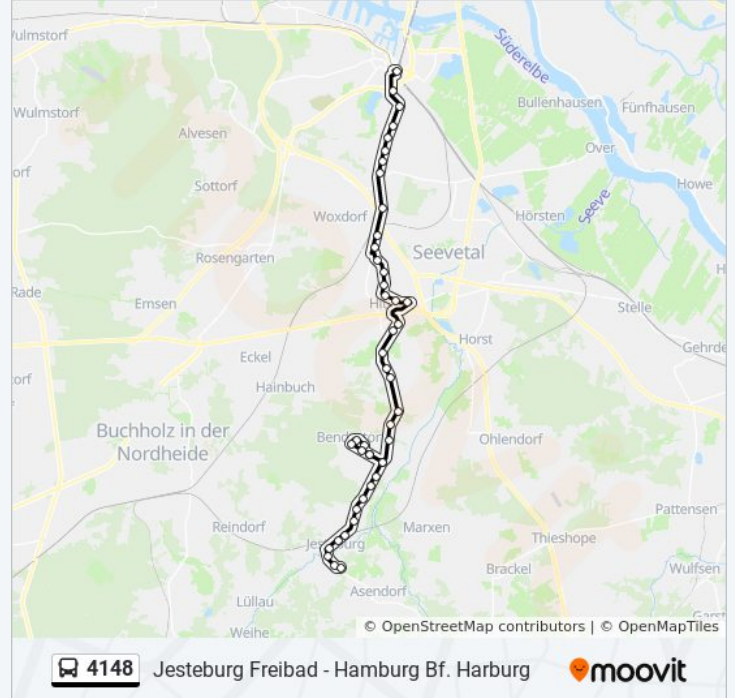

Hittfeld Theodor-Fontane-Straße

Hittfeld Kirche

Hittfeld Haus Huckfeld

Hittfeld Schwarzer Weg

Emmelndorf Denkmal

Emmelndorf Steineck

Emmelndorf Bürgermeister-Reichel-Straße

Fleestedt Hittfelder Landstraße

Hamburg Sinstorfer Kirchweg

Hamburg Rönneburger Kirchweg

Hamburg Buchholzer Weg

Hamburg am Frankenberg

Hamburg Freudenthalweg

Hamburg Winsener Straße (Nord)

Hamburg Reeseberg

Hamburg Bf. Harburg

### Richtung: Hittfeld Bosteler Feld

19 Haltestellen

[LINIENPLAN ANZEIGEN](#)

Hamburg Bf. Harburg

Hamburg Reeseberg

Hamburg Winsener Straße (Nord)