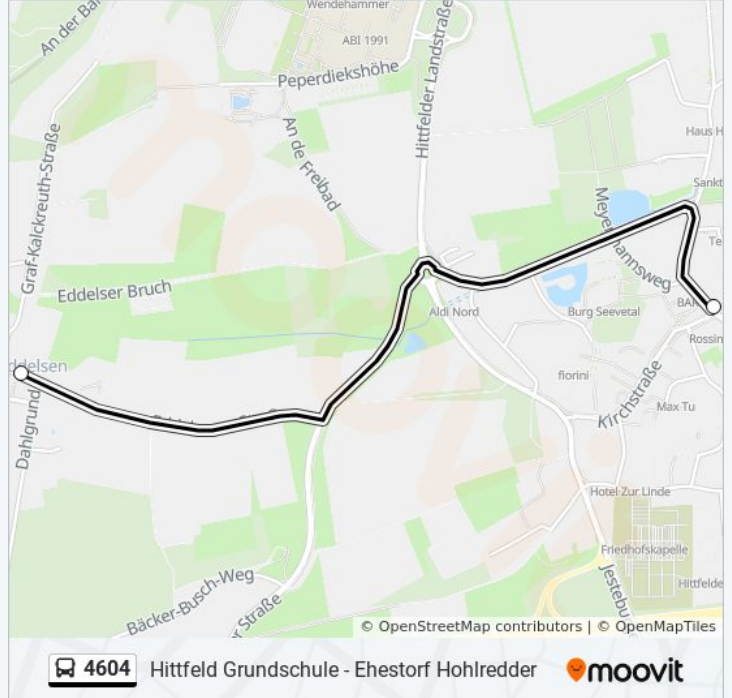

### Richtung: Alvesen(Rosengarten) Im Alvesener Dorf

17 Haltestellen

[LINIENPLAN ANZEIGEN](#)

Hittfeld Grundschule  
Hittfeld Kirche  
Hittfeld Schulzentrum  
Eddelsen Dahlgrund  
Tötensen Westerhofer Straße  
Westerhof(Rosengarten) Schützengrund  
Leversen am Teich  
Leversen Trift  
Sottorf Rühmte  
Sottorf Barkendicke  
Sottorf Rötso  
Sottorf Spritzenhaus  
Vahrendorf Museumsweg  
Vahrendorf am Langen Stein  
Alvesen(Rosengarten) Alveser Straße  
Alvesen(Rosengarten) Heinrich-Wendt-Weg  
Alvesen(Rosengarten) Im Alvesener Dorf

### Buslinie 4604 Info

**Richtung:** Alvesen(Rosengarten) Im Alvesener Dorf

**Stationen:** 17

**Fahrtdauer:** 32 Min

**Linien Informationen:**

**Richtung: Eddelsen Dahlgrund**

2 Haltestellen

[LINIENPLAN ANZEIGEN](#)

**Buslinie 4604 Info**

**Richtung:** Eddelsen Dahlgrund

**Stationen:** 2

**Fahrdauer:** 4 Min

**Linien Informationen:**

## Richtung: Ehestorf Hohlredder

27 Haltestellen

[LINIENPLAN ANZEIGEN](#)

Hittfeld Grundschule  
Hittfeld Kirche  
Hittfeld Schulzentrum  
Eddelsen Dahlgrund  
Tötensen Westerhofer Straße  
Westerhof(Rosengarten) Schützengrund  
Tötensen Ginsterhof  
Tötensen In Der Pietsch  
Tötensen Hagemannsweg  
Neu Leversen Sottorfer Kirchweg  
Leversen am Teich  
Leversen Trift  
Sottorf Rühmte  
Sottorf Barkendicke  
Sottorf Rötsohl  
Sottorf Spritzenhaus  
Vahrendorf Museumsweg  
Vahrendorf am Langen Stein