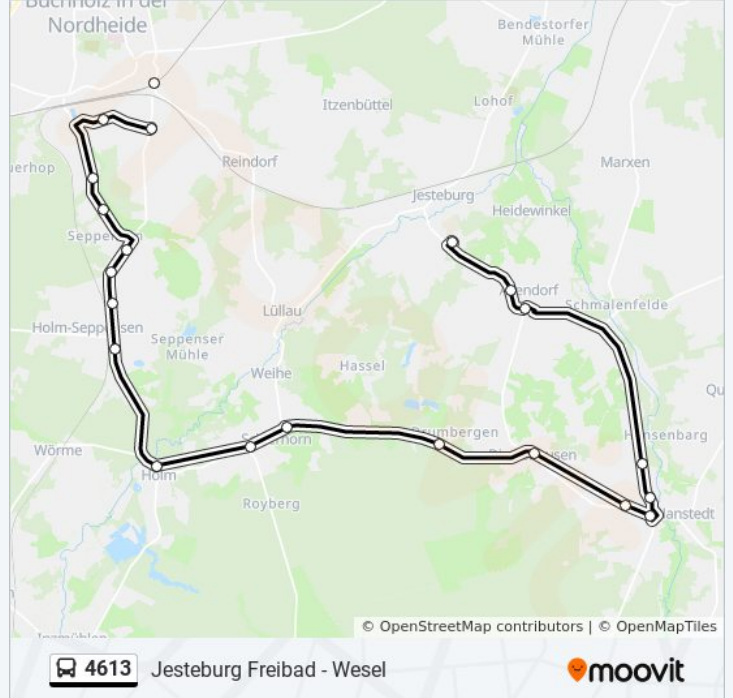

Linien Informationen:

Richtung: Jesteburg Freibad

23 Haltestellen

[LINIENPLAN ANZEIGEN](#)

Buchholz(Nordheide) Bahnhof/Zob
 Buchholz(Nordheide) Heidekamp
 Buchholz(Nordheide) Wiesenstraße
 Buchholz(Nordheide) Spechtstraße
 Buchholz(Nordheide) Taubenweg
 Buchholz(Nordheide) Distelweg
 Seppensen Ahornweg
 Holm-Seppensen Tostedter Weg
 Holm-Seppensen Machangelweg
 Holm-Seppensen Kleiberweg
 Holm-Seppensen Süd
 Holm(Buchholz) Inzmühlener Straße
 Schierhorn Denkmal
 Schierhorn Schierhorner Allee
 Dierkshausen Drumbergen
 Dierkshausen am Mühlenbach
 Hanstedt(Nordheide) Grundschule
 Hanstedt(Nordheide) Kirche

Buslinie 4613 Info

Richtung: Jesteburg Freibad

Stationen: 23

Fahrtdauer: 35 Min

Linien Informationen:

- Hanstedt(Nordheide) Im Bultmoor
- Hanstedt(Nordheide) Hingstkamp
- Asendorf(Nordheide) Hinnerkstraße
- Asendorf(Nordheide) Waterfuhr
- Jesteburg Freibad

Richtung: Quarrendorf Heisterberg

10 Haltestellen

[LINIENPLAN ANZEIGEN](#)

- Jesteburg Freibad
- Asendorf(Nordheide) Waterfuhr
- Asendorf(Nordheide) Schulstraße
- Dierkshausen Feuerwehr
- Dierkshausen am Mühlenbach
- Hanstedt(Nordheide) Meistergang
- Hanstedt(Nordheide) Kirche
- Hanstedt(Nordheide) Abzw. Egestorf
- Hanstedt(Nordheide) am Sportplatz
- Quarrendorf Heisterberg