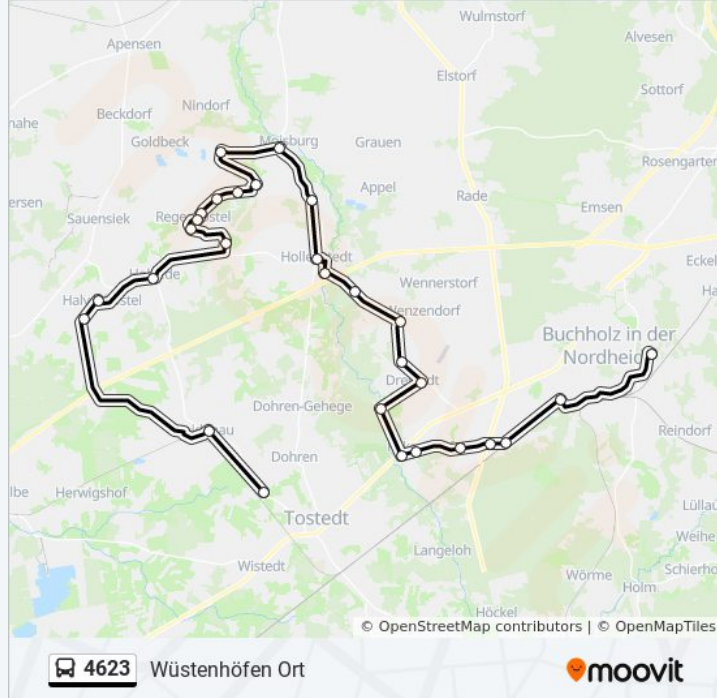

## Buslinie 4623 Info

**Richtung:** Wüstenhöfen Ort

**Stationen:** 29

**Fahrdauer:** 85 Min

**Linien Informationen:**

Staersbeck Regesbosteler Straße

Regesbostel Zum Hohen Berg

Regesbostel Kurze Straße

Regesbostel Langes Feld

Regesbostel Bachstraße

Holtorfsbostel Birkenweg

Holvede Haselweg

Halvesbostel Zum Ahrensberg

Halvesbostel Dorfstraße 80

Heidenau(Nordheide) Neue Straße

Wüstenhöfen Ort