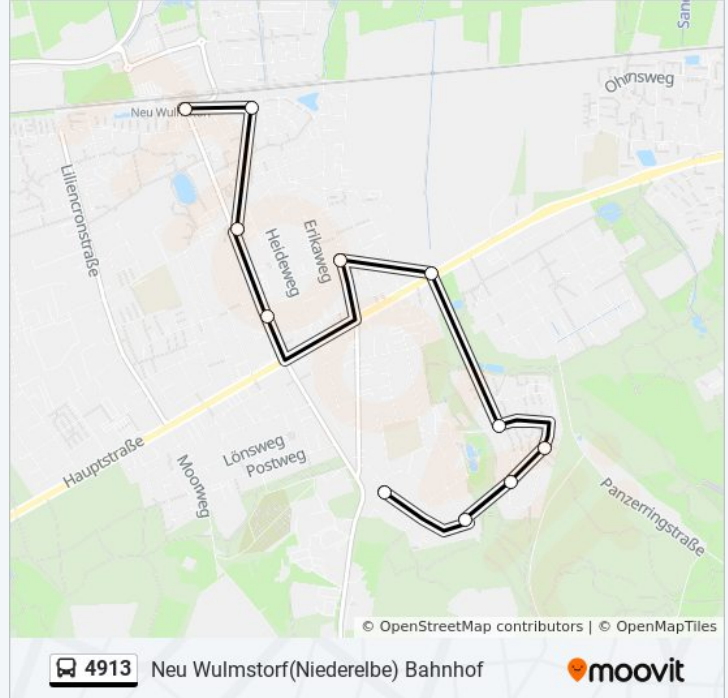

Verwende Moovit, um die nächste Station der Buslinie 4913 zu finden und um zu erfahren wann die nächste Buslinie 4913 kommt.

**Richtung: Neu Wulmstorf(Niederelbe) Bahnhof**

12 Haltestellen

[LINIENPLAN ANZEIGEN](#)

Neu Wulmstorf(Niederelbe) Tempelberg Nr. 55

Neu Wulmstorf(Niederelbe) Krümmung

Neu Wulmstorf(Niederelbe) Königsberger Straße  
83Neu Wulmstorf(Niederelbe) Hindenburger Straße  
14

Neu Wulmstorf(Niederelbe) Stettiner Straße

Neu Wulmstorf(Niederelbe) Gumbinner Straße  
(Drk)Neu Wulmstorf(Niederelbe) Pflegeheim am  
VossbergNeu Wulmstorf(Niederelbe) Schifferstr.17/  
Ärztzhaus

Neu Wulmstorf(Niederelbe) Zur Heide

Neu Wulmstorf(Niederelbe) Rathaus

**Buslinie 4913 Info****Richtung:** Neu Wulmstorf(Niederelbe) Bahnhof**Stationen:** 12**Fahrdauer:** 22 Min**Linien Informationen:**

**Richtung: Neu Wulmstorf(Niederelbe)  
Krümmung**

11 Haltestellen

[LINIENPLAN ANZEIGEN](#)