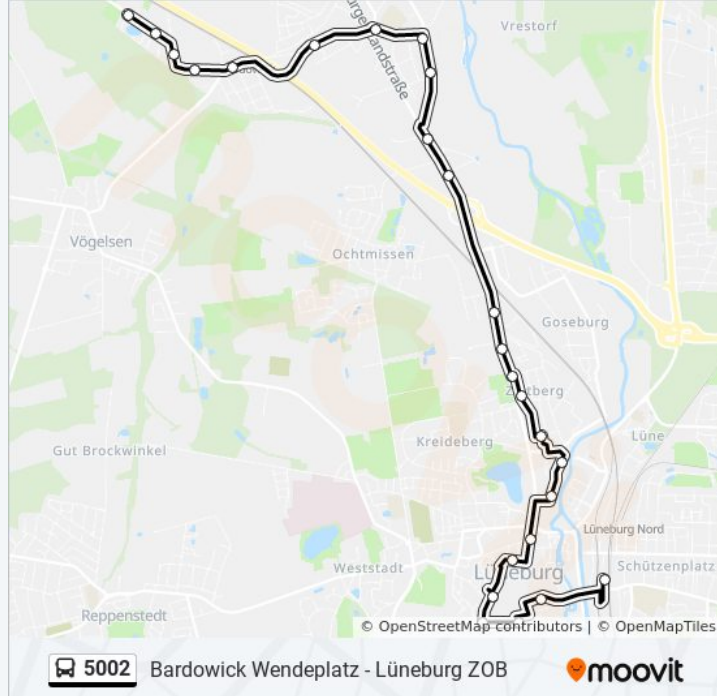

## Buslinie 5002 Info

**Richtung:** Lüneburg ZOB

**Stationen:** 25

**Fahrdauer:** 30 Min

**Linien Informationen:**

Lüneburg Bürgeramt

Lüneburg Rathaus

Lüneburg Neue Sülze

Lüneburg Lambertiplatz

Lüneburg Wallstraße/Theater

Lüneburg am Sande

Lüneburg Zob

Buslinie 5002 Offline Fahrpläne und Netzkarten stehen auf moovitapp.com zur Verfügung. Verwende den [Moovit App](#), um Live Bus Abfahrten, Zugfahrpläne oder U-Bahn Fahrplanzeiten zu sehen, sowie Schritt für Schritt Wegangaben für alle öffentlichen Verkehrsmittel in Bremen & niedersachsen zu erhalten.