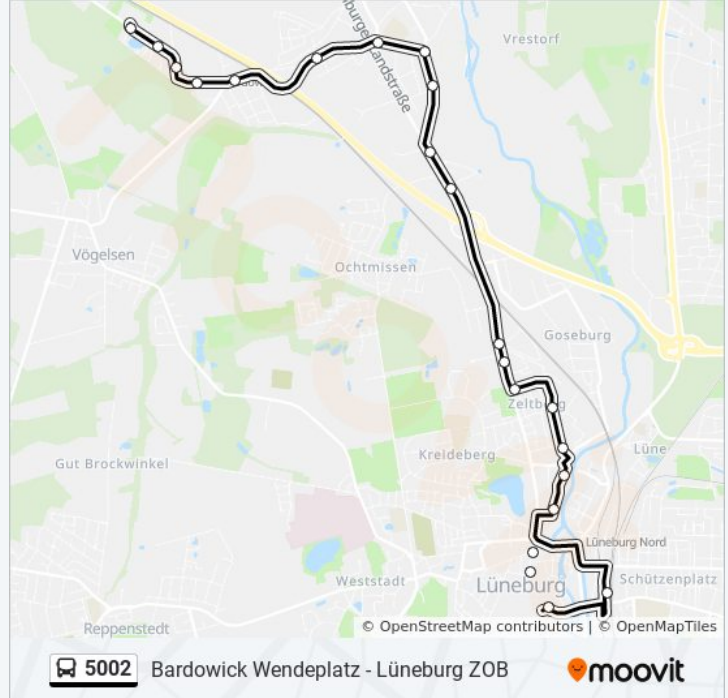

### Buslinie 5002 Info

**Richtung:** Bardowick Vor Der Westermarsch

**Stationen:** 22

**Fahrdauer:** 40 Min

**Linien Informationen:**

**Richtung: Bardowick Wendeplatz**

21 Haltestellen

[LINIENPLAN ANZEIGEN](#)

**Buslinie 5002 Info**

**Richtung:** Bardowick Wendeplatz

**Stationen:** 21

**Fahrdauer:** 31 Min

**Linien Informationen:**

Bardowick Radbrucher Weg

Bardowick Bühringsmoor

Bardowick Wendeplatz

## Richtung: Lüneburg ZOB

25 Haltestellen

[LINIENPLAN ANZEIGEN](#)

Bardowick Wendeplatz

Bardowick Bühringsmoor

Bardowick Radbrucher Weg

Bardowick Witwenkamp

Bardowick Bahnhof Feldstraße

Bardowick Bahnhofstraße

Bardowick St.-Nikolai-Straße

Bardowick Nikolaihof

Bardowick Schwarzer Weg

Lüneburg Landwehr/B 4

Lüneburg Hagemannsweg

Lüneburg Wilhelm-Hänel-Weg

Lüneburg Sternkamp