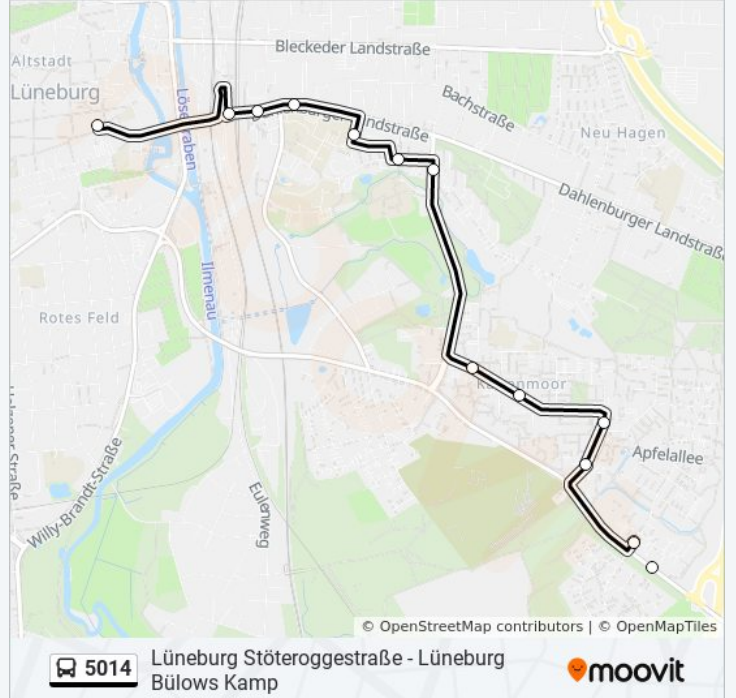

Buslinie 5014 Info**Richtung:** Lüneburg Bülows Kamp**Stationen:** 8**Fahrdauer:** 21 Min**Linien Informationen:**

Richtung: Lüneburg am Sande

14 Haltestellen

[LINIENPLAN ANZEIGEN](#)

Wendisch Evern Niendorfer Weg
 Wendisch Evern Feuerwehr
 Wendisch Evern Lüneburger Straße
 Wendisch Evern Gut Willerding
 Lüneburg Klosterkamp (Nord)
 Lüneburg Theodor-Haubach-Straße
 Lüneburg St.-Stephanus-Platz
 Lüneburg Theodor-Heuss-Straße
 Lüneburg Venusberg/Johanneum
 Lüneburg Ziegelkamp
 Lüneburg am Schützenplatz
 Lüneburg Pulverweg Süd
 Lüneburg Zob
 Lüneburg am Sande

Buslinie 5014 Fahrpläne

Abfahrzeiten in Richtung Lüneburg Am Sande

Montag	04:58 - 21:37
Dienstag	04:58 - 21:37
Mittwoch	04:58 - 21:37
Donnerstag	04:58 - 21:37
Freitag	04:58 - 21:37
Samstag	06:07 - 21:07
Sonntag	09:00 - 19:00

Buslinie 5014 Info

Richtung: Lüneburg am Sande

Stationen: 14

Fahrtdauer: 21 Min

Linien Informationen:

Richtung: Wendisch Evern Niendorfer Weg

12 Haltestellen

[LINIENPLAN ANZEIGEN](#)

Lüneburg am Sande
 Lüneburg Zob
 Lüneburg Ziegelkamp
 Lüneburg Venusberg/Johanneum
 Lüneburg Theodor-Heuss-Straße
 Lüneburg Hinrich-Wilhelm-Kopf-Straße
 Lüneburg Theodor-Haubach-Straße
 Lüneburg Konrad-Adenauer-Straße (Ost)
 Wendisch Evern Gut Willerding
 Wendisch Evern Lüneburger Straße
 Wendisch Evern Feuerwehr
 Wendisch Evern Niendorfer Weg