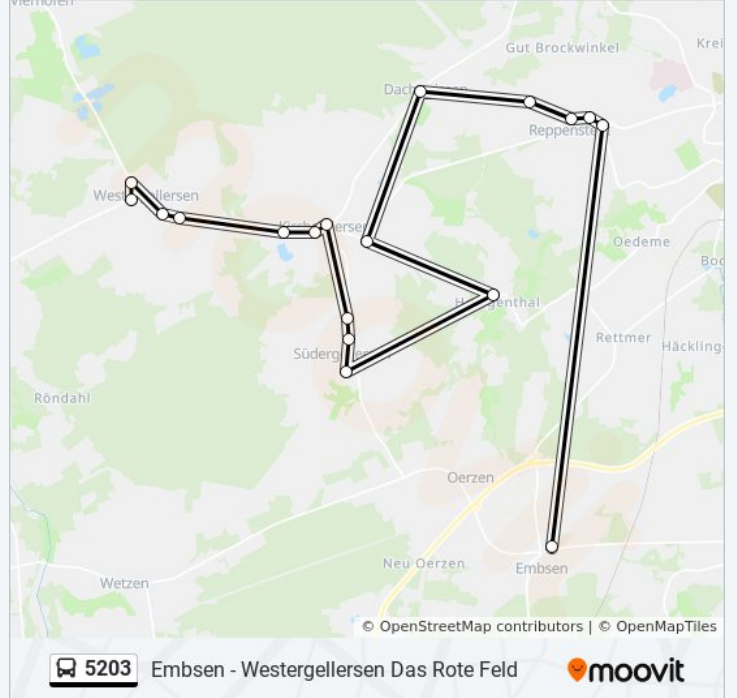

Buslinie 5203 Info

Richtung: Westergellersen Das Rote Feld

Stationen: 18

Fahrdauer: 29 Min

Linien Informationen:

Buslinie 5203 Offline Fahrpläne und Netzkarten stehen auf moovitapp.com zur Verfügung. Verwende den [Moovit App](#), um Live Bus Abfahrten, Zugfahrpläne oder U-Bahn Fahrplanzeiten zu sehen, sowie Schritt für Schritt Wegangaben für alle öffentlichen Verkehrsmittel in Bremen & niedersachsen zu erhalten.