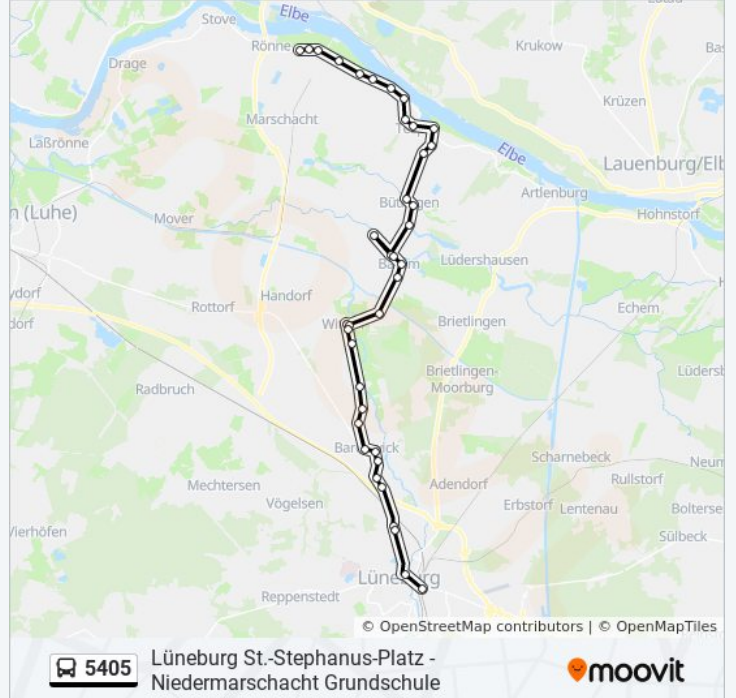

Buslinie 5405 Info

Richtung: Lüneburg Zob

Stationen: 35

Fahrdauer: 53 Min

Linien Informationen:

Barum(Kr Lüneburg) am Sportplatz
 Barum(Kr Lüneburg) St. Dionysstraße
 St. Dionys Gotenweg
 Wittorf(Kr Lüneburg) Brücke
 Wittorf(Kr Lüneburg) Wiesenstraße
 Wittorf(Kr Lüneburg) Hauptstraße
 Wittorf(Kr Lüneburg) Im Moor
 Wittorf(Kr Lüneburg) Hohensand
 Bardowick Wittorfer Straße
 Bardowick Wallstraße
 Bardowick am Entenmoor
 Lüneburg Landwehr/B 4
 Lüneburg Hagemannsweg
 Lüneburg Wilhelm-Hänel-Weg
 Lüneburg Sternkamp
 Lüneburg Reichenbachplatz
 Lüneburg Zob

Richtung: Niedermarschacht Ernst-Reinstorf-Schule

38 Haltestellen

[LINIENPLAN ANZEIGEN](#)

Lüneburg Zob
 Lüneburg Reichenbachplatz
 Lüneburg Sternkamp
 Lüneburg Wilhelm-Hänel-Weg
 Lüneburg Hagemannsweg
 Lüneburg Landwehr/B 4
 Bardowick Schwarzer Weg
 Bardowick Nikolaihof
 Bardowick Schulzentrum
 Bardowick Wallstraße
 Bardowick Wittorfer Straße
 Wittorf(Kr Lüneburg) Hohensand

Buslinie 5405 Fahrpläne

Abfahrzeiten in Richtung Niedermarschacht Ernst-Reinstorf-Schule

Montag	11:19
Dienstag	11:19
Mittwoch	11:19
Donnerstag	11:19
Freitag	11:19
Samstag	14:10
Sonntag	Kein Betrieb

Buslinie 5405 Info

Richtung: Niedermarschacht Ernst-Reinstorf-Schule

Stationen: 38

Fahrtdauer: 35 Min

Linien Informationen:

- Wittorf(Kr Lüneburg) Im Moor
- Wittorf(Kr Lüneburg) Hauptstraße
- Wittorf(Kr Lüneburg) Wiesenstraße
- Wittorf(Kr Lüneburg) Brücke
- St. Dionys Gotenweg
- Barum(Kr Lüneburg) St. Dionysstraße
- Barum(Kr Lüneburg) am Sportplatz
- Barum(Kr Lüneburg) Abzw. Horburg
- Horburg Im Winkel
- Horburg Schule
- Bütlingen Im Briggen
- Bütlingen Im Rehmen
- Bütlingen Grüner Jäger
- Tespe Avendorfer Weg
- Tespe An Storchenneest
- Tespe Blumenstraße
- Tespe Schule
- Tespe Twiete
- Tespe Niedersachsenring
- Tespe Westerfeld
- Obermarschacht Herrenweg
- Obermarschacht Brackweg
- Obermarschacht Gutsweg
- Niedermarschacht Grundschule (Kehre)
- Niedermarschacht Hagenweg
- Niedermarschacht Ernst-Reinstorf-Schule