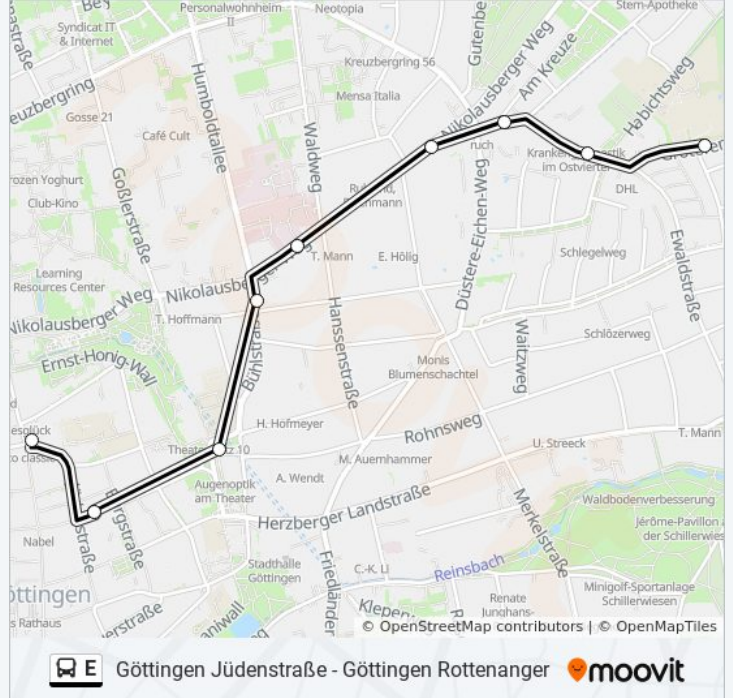

## Buslinie E Info

**Richtung:** Nikolausberg

**Stationen:** 9

**Fahrdauer:** 10 Min

**Linien Informationen:**