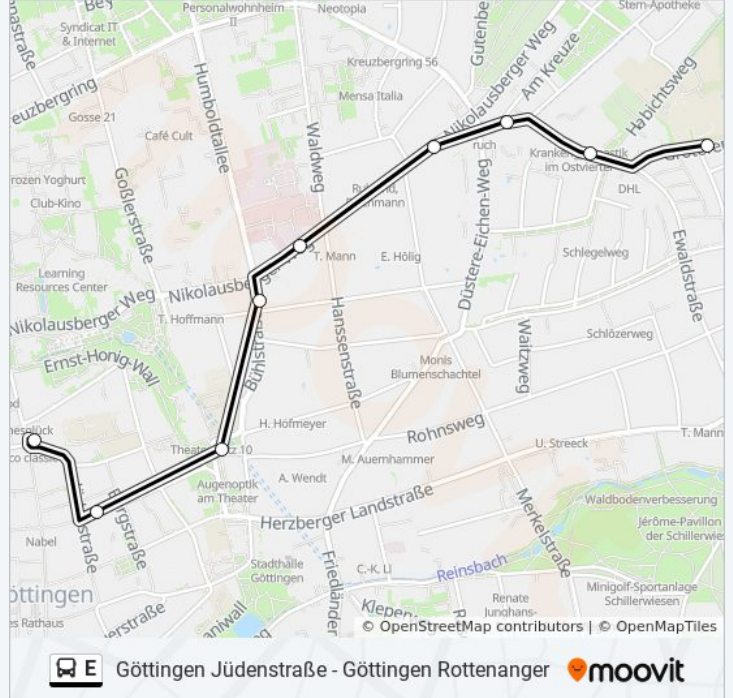

**Buslinie E Info**

**Richtung:** Bovenden

**Stationen:** 9

**Fahrdauer:** 10 Min

**Linien Informationen:**

## Richtung: Bovenden

13 Haltestellen

[LINIENPLAN ANZEIGEN](#)

- Göttingen Weender Straße-Ost
- Göttingen Platz Der Göttinger Sieben
- Göttingen Kreuzberggring
- Göttingen Liebrechtstraße
- Göttingen Grüner Weg
- Göttingen An Der Lutter
- Göttingen Große Breite
- Göttingen Wagenstieg
- Göttingen Weendebogen
- Göttingen Friedrich-Ebert-Straße
- Göttingen am Fuchsberg
- Göttingen-Weende Festhalle
- Göttingen James-Franck-Ring

## Buslinie E Info

**Richtung:** Bovenden

**Stationen:** 13

**Fahrtdauer:** 10 Min

**Linien Informationen:**