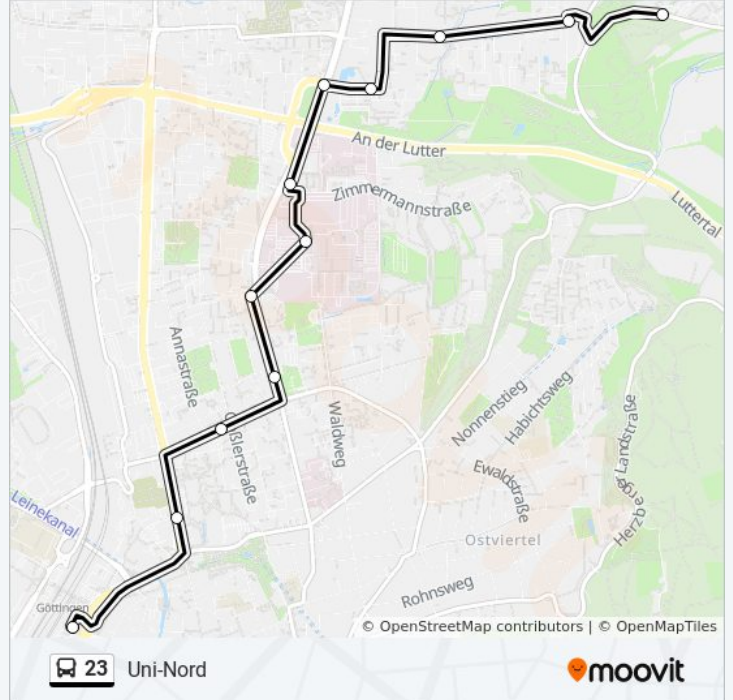

Buslinie 23 Offline Fahrpläne und Netzkarten stehen auf moovitapp.com zur Verfügung. Verwende den [Moovit App](#), um Live Bus Abfahrten, Zugfahrpläne oder U-Bahn Fahrplanzeiten zu sehen, sowie Schritt für Schritt Wegangaben für alle öffentlichen Verkehrsmittel in Bremen & niedersachsen zu erhalten.

[Über Moovit](#) • [MaaS Lösungen](#) • [Unterstützte Länder](#) • [Mooviter Community](#)

© 2024 Moovit - Alle Rechte vorbehalten

Siehe Live Ankunftszeiten