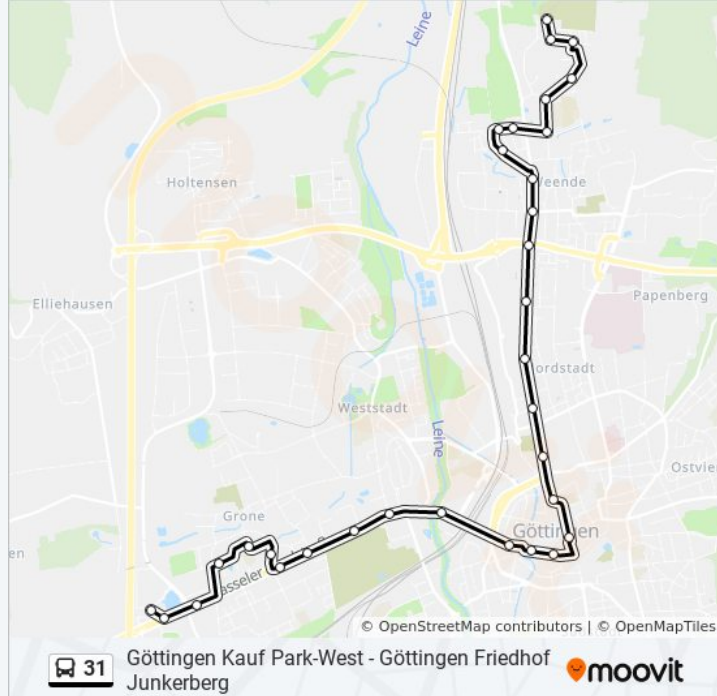

Buslinie 31 Info

Richtung: Weende-Nord Ü. Zentr./Luttera.

Stationen: 31

Fahrtdauer: 45 Min

Linien Informationen:

Göttingen Grüner Weg

Göttingen An Der Lutter

Göttingen Große Breite

Göttingen Wagenstieg

Göttingen Weendebogen

Göttingen Friedrich-Ebert-Straße

Göttingen am Fuchsberg

Göttingen-Weende Festhalle

Göttingen James-Franck-Ring

Göttingen Edward-Schröder-Bogen

Göttingen Karl-Schwarzschild-Weg

Göttingen Heinrich-A.-Zachariä-Bogen

Göttingen Friedhof Junkerberg

Richtung: Weende-Nord Über Bahnhof

5 Haltestellen

[LINIENPLAN ANZEIGEN](#)

Göttingen Deisterstraße

Göttingen Elmweg

Göttingen Sollingstraße