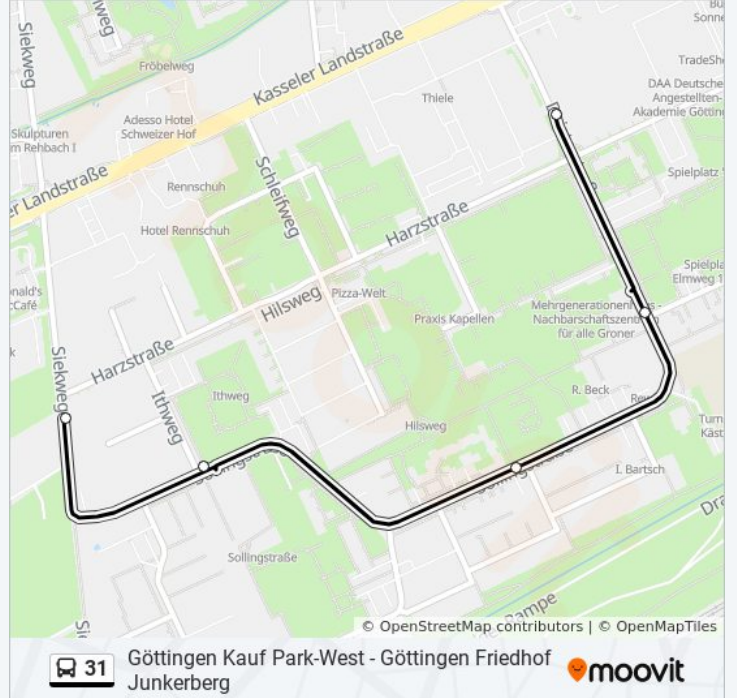

Buslinie 31 Info

Richtung: Grone-Süd/Altdorf

Stationen: 27

Fahrtdauer: 38 Min

Linien Informationen:

Göttingen Nikolaistraße

Göttingen Posthof

Göttingen Stadtfriedhof

Göttingen Gotteslager

Göttingen Deisterstraße

Göttingen Elmweg

Göttingen Sollingstraße

Göttingen Bramwaldstraße

Göttingen Siekweg

Richtung: Grone-Süd/Altdorf

4 Haltestellen

[LINIENPLAN ANZEIGEN](#)

Göttingen Siekweg

Göttingen St.-Heinrich-Straße

Göttingen Backhausstraße

Göttingen Krugstraße

Buslinie 31 Fahrpläne

Abfahrzeiten in Richtung Grone-Süd/altdorf

Montag	20:25
Dienstag	20:25
Mittwoch	20:25
Donnerstag	20:25
Freitag	20:25
Samstag	20:25
Sonntag	Kein Betrieb

Buslinie 31 Info

Richtung: Grone-Süd/Altdorf

Stationen: 4

Fahrdauer: 4 Min

Linien Informationen:

Richtung: Kauf Park Ü. Bhf./Grone-Ald.

26 Haltestellen

[LINIENPLAN ANZEIGEN](#)