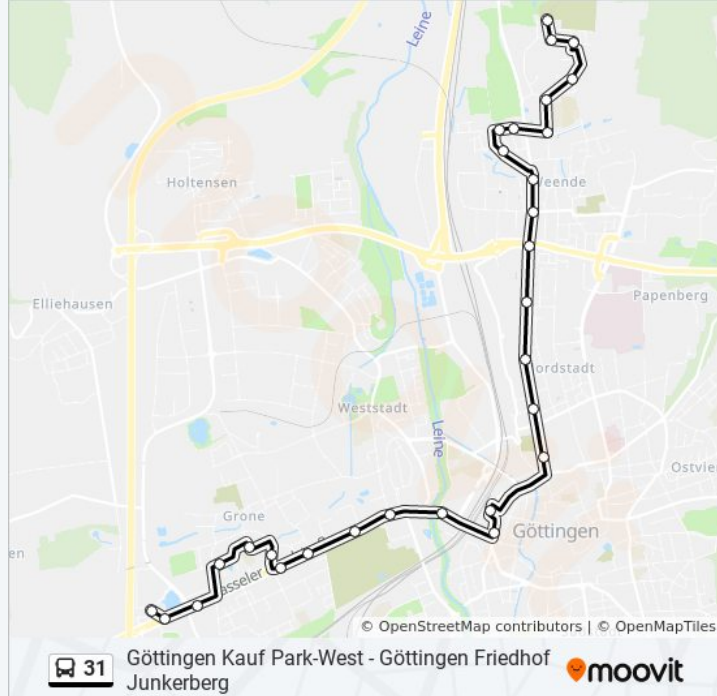

Buslinie 31 Info

Richtung: Weende-Nord Ü. Bhf./Luttera.

Stationen: 29

Fahrtdauer: 41 Min

Linien Informationen:

Göttingen Große Breite
 Göttingen Wagenstieg
 Göttingen Weendebogen
 Göttingen Friedrich-Ebert-Straße
 Göttingen am Fuchsberg
 Göttingen-Weende Festhalle
 Göttingen James-Franck-Ring
 Göttingen Edward-Schröder-Bogen
 Göttingen Karl-Schwarzschild-Weg
 Göttingen Heinrich-A.-Zachariä-Bogen
 Göttingen Friedhof Junkerberg

Richtung: Weende-Nord Ü. Zentr./Luttera.

31 Haltestellen

[LINIENPLAN ANZEIGEN](#)

Göttingen Kauf Park-West
 Göttingen Siekhöhe/Kauf Park
 Göttingen Siekhöhenallee
 Göttingen St.-Heinrich-Straße
 Göttingen Backhausstraße
 Göttingen Krugstraße
 Göttingen Zollstock
 Göttingen Gotteslager
 Göttingen Stadtfriedhof
 Göttingen Posthof
 Göttingen Otto-Frey-Brücke
 Göttingen Marienstraße
 Göttingen Geismartor
 Göttingen Judenstraße
 Göttingen Weender Straße-Ost
 Göttingen Platz Der Göttinger Sieben
 Göttingen Kreuzberggring
 Göttingen Liebrechtstraße