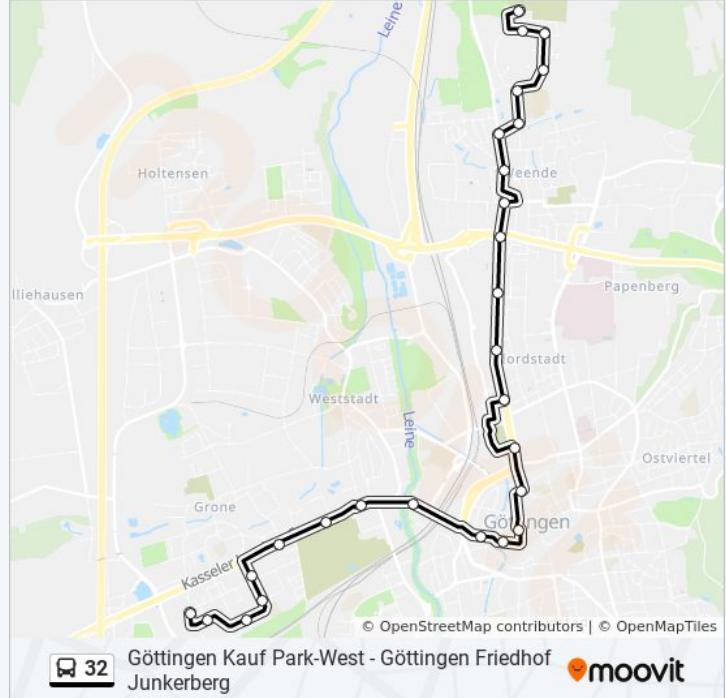

## Richtung: Grone-Süd/Altdorf

25 Haltestellen

[LINIENPLAN ANZEIGEN](#)

Göttingen Friedhof Junkerberg  
 Göttingen Heinrich-A.-Zachariä-Bogen  
 Göttingen Karl-Schwarzschild-Weg  
 Göttingen Edward-Schröder-Bogen  
 Göttingen James-Franck-Ring  
 Göttingen-Weende Festhalle  
 Göttingen-Weende Freibad  
 Göttingen Klosterweg  
 Göttingen Lutteranger  
 Göttingen An Der Lutter  
 Göttingen Grüner Weg  
 Göttingen Liebrechtstraße  
 Göttingen Kreuzbergring  
 Göttingen Platz Der Göttinger Sieben  
 Göttingen Weender Straße-West  
 Göttingen Markt  
 Göttingen Nikolaistraße  
 Göttingen Posthof

## Buslinie 32 Info

**Richtung:** Grone-Süd/Altdorf

**Stationen:** 25

**Fahrtdauer:** 35 Min

**Linien Informationen:**

Göttingen Stadtfriedhof

Göttingen Gotteslager

Göttingen Deisterstraße

Göttingen Elmweg

Göttingen Sollingstraße

Göttingen Bramwaldstraße

Göttingen Siekweg

### Richtung: Grone-Süd/Altdorf

4 Haltestellen

[LINIENPLAN ANZEIGEN](#)

Göttingen Siekweg

Göttingen St.-Heinrich-Straße

Göttingen Backhausstraße

Göttingen Krugstraße