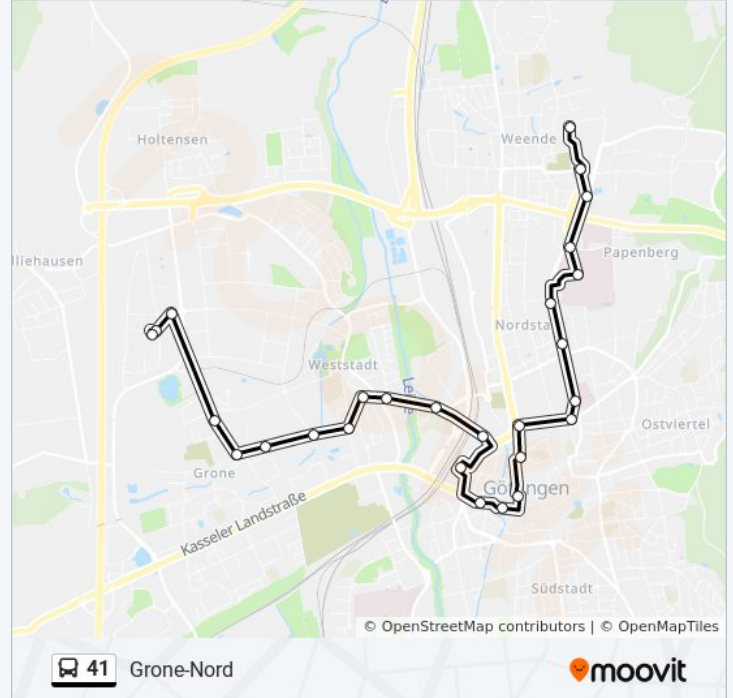

Fahrtdauer: 15 Min

Linien Informationen:

Richtung: Grone-Nord

26 Haltestellen

[LINIENPLAN ANZEIGEN](#)

- Göttingen Stumpfe Eiche
- Göttingen Im Hassel
- Göttingen Goldschmidtstraße
- Göttingen Hermann-Rein-Straße
- Göttingen Klinikum
- Göttingen Robert-Koch-Straße
- Göttingen Beyerstraße
- Göttingen Humboldtallee
- Göttingen Nikolausberger Weg
- Göttingen Auditorium
- Göttingen Weender Straße-West
- Göttingen Markt
- Göttingen Nikolaistraße
- Göttingen Groner Tor/Hirtenbrunnen
- Göttingen Bahnhof/Zob
- Göttingen Landgericht/Bahnhof
- Göttingen Schützenplatz
- Göttingen St.-Godehard-Kirche

Buslinie 41 Info

Richtung: Grone-Nord

Stationen: 26

Fahrdauer: 40 Min

Linien Informationen:

Göttingen Königsstieg

Göttingen Saline

Göttingen Auf Dem Greite

Göttingen Bürgerhaus Grone

Göttingen Lichtenwalder Straße

Göttingen Otto-Brenner-Straße

Göttingen Gustav-Bielefeld-Straße

Göttingen Betriebshof

Richtung: Grone-Nord

3 Haltestellen

[LINIENPLAN ANZEIGEN](#)

Stationen: 22

Fahrtdauer: 30 Min

Linien Informationen:

Göttingen Humboldtallee

Göttingen Beyerstraße

Göttingen Robert-Koch-Straße

Göttingen Klinikum

Richtung: Weende-Ost