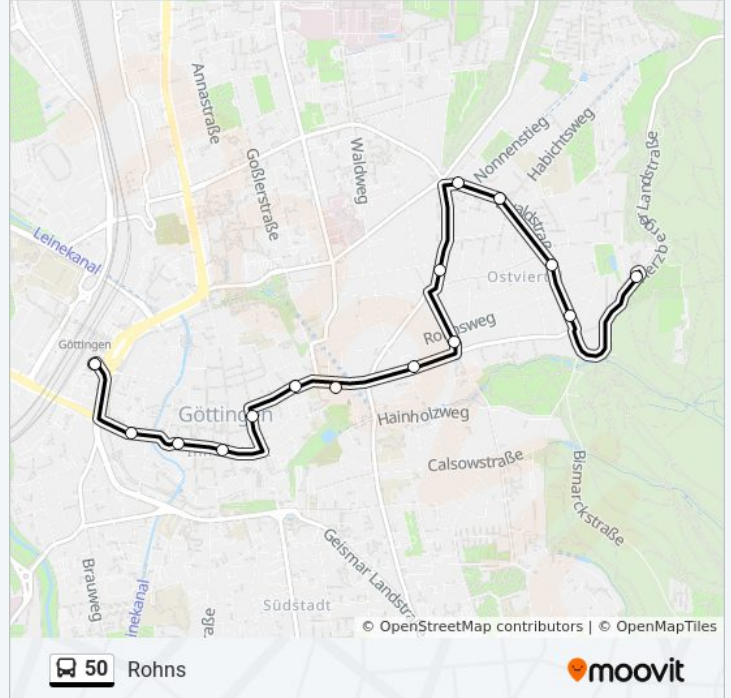

Richtung: Bahnhof

16 Haltestellen

[LINIENPLAN ANZEIGEN](#)

Göttingen Rohns
Göttingen Hainbundstraße
Göttingen Ewaldstraße
Göttingen Jugendherberge
Göttingen Nonnenstieg
Göttingen Eichendorffplatz
Göttingen Dahlmannstraße
Göttingen Wagnerstraße
Göttingen Albaniplatz
Göttingen Theaterstraße
Göttingen Weender Straße-West
Göttingen Markt
Göttingen Nikolaistraße
Göttingen Groner Tor/Hirtenbrunnen
Göttingen Bahnhof/Zob
Göttingen Bahnhof/Zob

Buslinie 50 Fahrpläne

Abfahrzeiten in Richtung Göttingen Rohns

[LINIENPLAN ANZEIGEN](#)

Göttingen Bahnhof/Zob
Göttingen Bahnhof/Zob
Göttingen Marienstraße
Göttingen Geismartor
Göttingen Judenstraße
Göttingen Friedrichstraße
Göttingen Albaniplatz
Göttingen Wagnerstraße
Göttingen Dahlmannstraße
Göttingen Eichendorffplatz
Göttingen Nonnenstieg
Göttingen Jugendherberge
Göttingen Ewaldstraße
Göttingen Hainbundstraße
Göttingen Rohns

Richtung: Rohns

15 Haltestellen

[LINIENPLAN ANZEIGEN](#)

Göttingen Bahnhof/Zob
Göttingen Bahnhof/Zob
Göttingen Marienstraße
Göttingen Geismartor
Göttingen Judenstraße
Göttingen Friedrichstraße
Göttingen Albaniplatz
Göttingen Wagnerstraße
Göttingen Dahlmannstraße
Göttingen Eichendorffplatz
Göttingen Nonnenstieg
Göttingen Jugendherberge
Göttingen Ewaldstraße

Buslinie 50 Info

Richtung: Rohns

Stationen: 15

Fahrtdauer: 18 Min

Linien Informationen:

Göttingen Hainbundstraße

Göttingen Rohns

Buslinie 50 Offline Fahrpläne und Netzkarten stehen auf moovitapp.com zur Verfügung. Verwende den [Moovit App](#), um Live Bus Abfahrten, Zugfahrpläne oder U-Bahn Fahrplanzeiten zu sehen, sowie Schritt für Schritt Wegangaben für alle öffentlichen Verkehrsmittel in Bremen & niedersachsen zu erhalten.