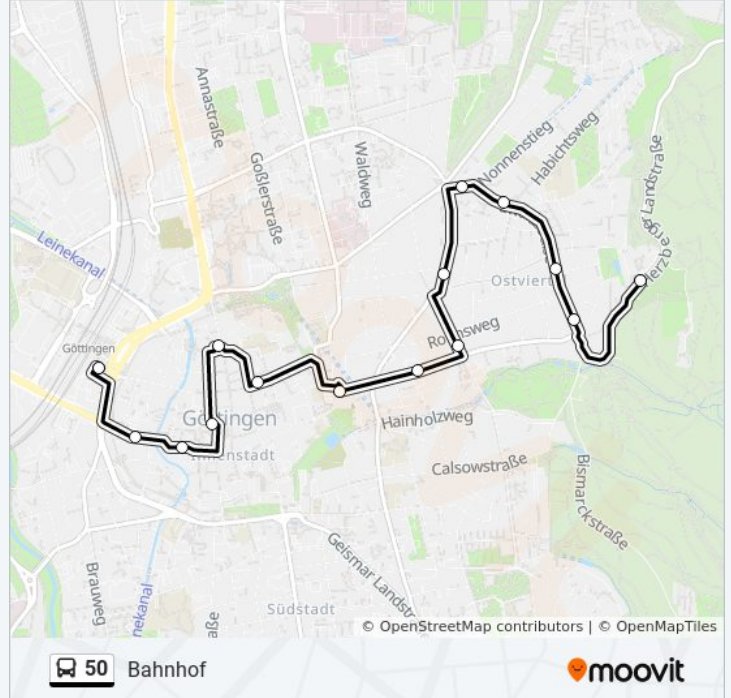

Richtung: Bahnhof

16 Haltestellen

[LINIENPLAN ANZEIGEN](#)

Göttingen Rohns
Göttingen Hainbundstraße
Göttingen Ewaldstraße
Göttingen Jugendherberge
Göttingen Nonnenstieg
Göttingen Eichendorffplatz
Göttingen Dahlmannstraße
Göttingen Wagnerstraße
Göttingen Albaniplatz
Göttingen Theaterstraße
Göttingen Weender Straße-West
Göttingen Markt
Göttingen Nikolaistraße
Göttingen Groner Tor/Hirtenbrunnen
Göttingen Bahnhof/Zob
Göttingen Bahnhof/Zob

Buslinie 50 Info

Richtung: Bahnhof

Stationen: 16

Fahrdauer: 17 Min

Linien Informationen:

Richtung: Göttingen Bahnhof/Zob

16 Haltestellen

[LINIENPLAN ANZEIGEN](#)

- Göttingen Rohns
- Göttingen Hainbundstraße
- Göttingen Ewaldstraße
- Göttingen Jugendherberge
- Göttingen Nonnenstieg
- Göttingen Eichendorffplatz
- Göttingen Dahlmannstraße
- Göttingen Wagnerstraße
- Göttingen Albaniplatz
- Göttingen Theaterstraße
- Göttingen Weender Straße-West
- Göttingen Markt
- Göttingen Nikolaistraße
- Göttingen Groner Tor/Hirtenbrunnen
- Göttingen Bahnhof/Zob
- Göttingen Bahnhof/Zob

Richtung: Rohns

15 Haltestellen

[LINIENPLAN ANZEIGEN](#)

Göttingen Bahnhof/Zob
Göttingen Bahnhof/Zob
Göttingen Marienstraße
Göttingen Geismartor
Göttingen Judenstraße
Göttingen Friedrichstraße
Göttingen Albaniplatz
Göttingen Wagnerstraße
Göttingen Dahlmannstraße
Göttingen Eichendorffplatz
Göttingen Nonnenstieg
Göttingen Jugendherberge
Göttingen Ewaldstraße