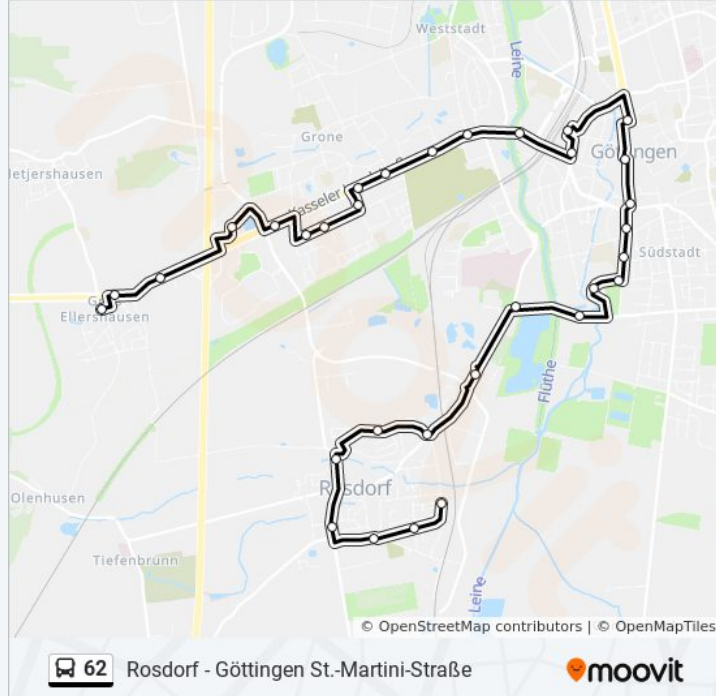

### Buslinie 62 Info

**Richtung:** Rosdorf

**Stationen:** 32

**Fahrdauer:** 49 Min

**Linien Informationen:**

Göttingen Weender Straße-West

Göttingen Markt

Göttingen Nikolaistraße

Göttingen Walkemühlenweg

Göttingen Lotzestraße

Göttingen Windausweg

Göttingen Badeparadies Eiswiese

Göttingen Jahnstadion

Göttingen Sandweg

Rosdorf(Kr Göttingen) Ascherberg

Rosdorf(Kr Göttingen) Rischenweg

Rosdorf(Kr Göttingen) Hambergstraße

Rosdorf(Kr Göttingen) Freibad

Rosdorf(Kr Göttingen) Obere Straße

Rosdorf(Kr Göttingen) Hagenbreite

Rosdorf(Kr Göttingen) Friedensstraße

Rosdorf(Kr Göttingen) Spickenweg

### Richtung: Rosdorf

4 Haltestellen

[LINIENPLAN ANZEIGEN](#)

Göttingen am Alten Krug

Göttingen Olenhuser Weg

Göttingen Auf Der Schanze

Göttingen St.-Martini-Straße