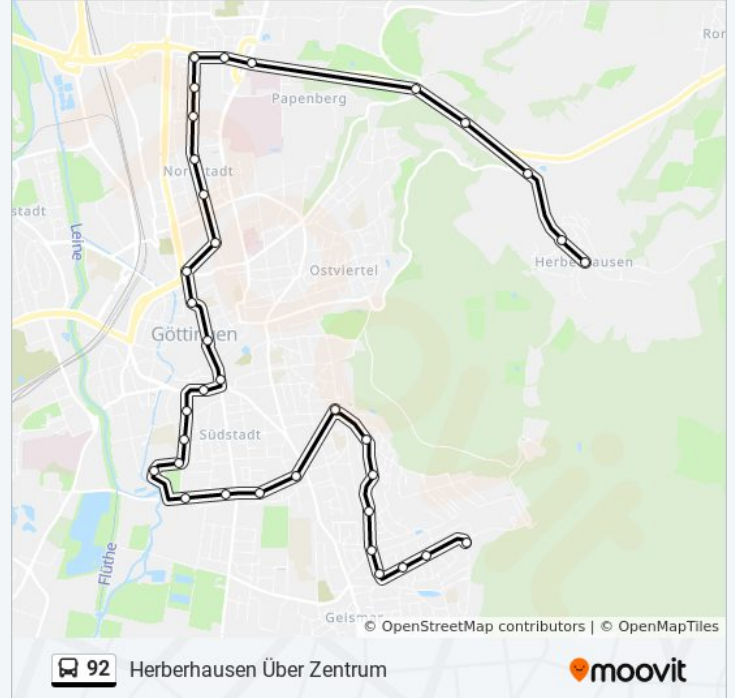

Richtung: Herberhausen Über Zentrum

36 Haltestellen

[LINIENPLAN ANZEIGEN](#)

- Göttingen Schöneberger Straße
- Göttingen Plauener Straße
- Göttingen Spandauer Weg
- Göttingen Mittelberg
- Göttingen Weidenbreite
- Göttingen Himmelsruh
- Göttingen An Der Tillyschanze
- Göttingen am Kirschberge
- Göttingen Görlitzer Straße
- Göttingen Breslauer Straße
- Göttingen Danziger Straße
- Göttingen Ortelsburger Straße
- Göttingen Stettiner Straße
- Göttingen Pommerneck
- Göttingen Badeparadies Eiswiese
- Göttingen Windausweg
- Göttingen Lotzestraße
- Göttingen Walkemühlenweg
- Göttingen Bürgerstraße
- Göttingen Geismartor
- Göttingen Judenstraße

Buslinie 92 Info

Richtung: Herberhausen Über Zentrum

Stationen: 36

Fahrdauer: 44 Min

Linien Informationen:

Göttingen Weender Straße-Ost

Göttingen Auditorium

Göttingen Campus

Göttingen Goßlerstraße

Göttingen Christophorusweg

Göttingen Rudolf-Diesel-Straße

Göttingen Theodor-Heuss-Straße

Göttingen Ostlandweg

Göttingen Petrikirchstraße

Göttingen Krankenhaus Weende

Göttingen Hoffmannshof

Göttingen Luttertäl

Göttingen Knochenmühle

Göttingen Eulenloch

Göttingen Herberhausen

Richtung: Schöneberger Str. Ü. Zentr.

37 Haltestellen

[LINIENPLAN ANZEIGEN](#)

Göttingen Herberhausen