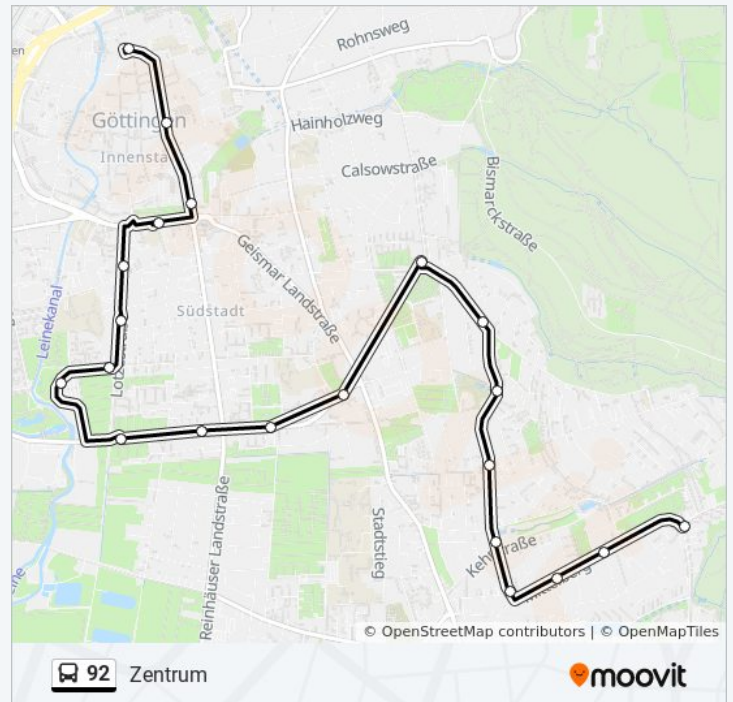

Göttingen Plauener Straße

Göttingen Spandauer Weg

Göttingen Mittelberg

Göttingen Weidenbreite

Göttingen Himmelsruh

Buslinie 92 Fahrpläne

Abfahrzeiten in Richtung Zentrum

Montag	20:29 - 23:29
Dienstag	20:29 - 23:29
Mittwoch	20:29 - 23:29
Donnerstag	20:29 - 23:29
Freitag	20:29 - 23:29
Samstag	06:28 - 23:29
Sonntag	09:29 - 23:29

Göttingen An Der Tillyschanze

Göttingen am Kirschberge

Göttingen Görlitzer Straße

Göttingen Breslauer Straße

Göttingen Danziger Straße

Göttingen Ortelsburger Straße

Göttingen Stettiner Straße

Göttingen Pommerneck

Göttingen Badeparadies Eiswiese

Göttingen Windausweg

Göttingen Lotzestraße

Göttingen Walkemühlenweg

Göttingen Bürgerstraße

Göttingen Geismartor

Göttingen Judenstraße

Göttingen Weender Straße-West

Buslinie 92 Info

Richtung: Zentrum

Stationen: 22

Fahrtdauer: 24 Min

Linien Informationen:

Buslinie 92 Offline Fahrpläne und Netzkarten stehen auf moovitapp.com zur Verfügung. Verwende den [Moovit App](#), um Live Bus Abfahrten, Zugfahrpläne oder U-Bahn Fahrplanzeiten zu sehen, sowie Schritt für Schritt Wegangaben für alle öffentlichen Verkehrsmittel in Bremen & niedersachsen zu erhalten.