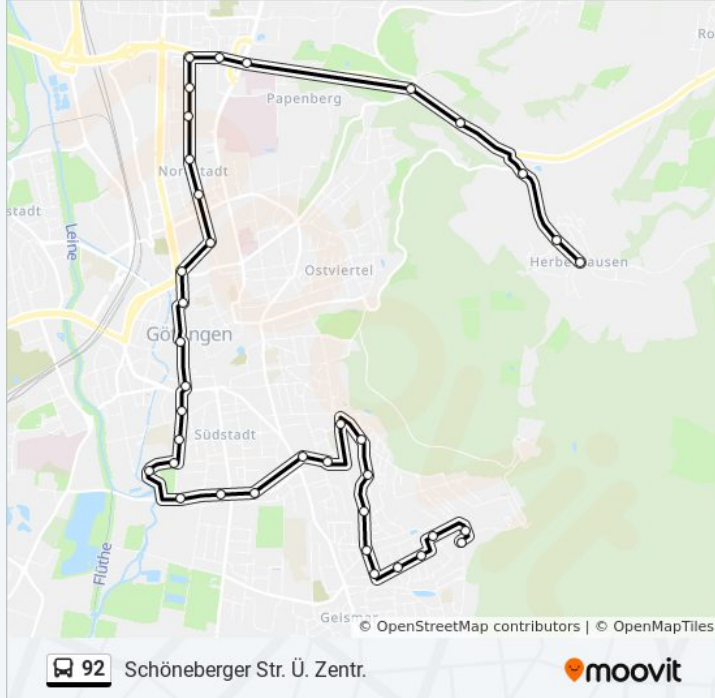

Buslinie 92 Info

Richtung: Schöneberger Str. Ü. Zentr.

Stationen: 37

Fahrtdauer: 24 Min

Linien Informationen:

Göttingen Weender Straße-West

Göttingen Markt

Göttingen Nikolaistraße

Göttingen Walkemühlenweg

Göttingen Lotzestraße

Göttingen Windausweg

Göttingen Badeparadies Eiswiese

Göttingen Pommerneck

Göttingen Stettiner Straße

Göttingen Ortelsburger Straße

Göttingen Danziger Straße

Göttingen Breslauer Straße

Göttingen Görlitzer Straße

Göttingen am Kirschberge

Göttingen An Der Tillyschanze

Göttingen Himmelsruh

Göttingen Weidenbreite

Göttingen Mittelberg

Göttingen Spandauer Weg

Göttingen Plauener Straße

Göttingen Sandersbeek

Göttingen Tegeler Weg

Göttingen Schöneberger Straße

Richtung: Zentrum

22 Haltestellen

[LINIENPLAN ANZEIGEN](#)

Göttingen Schöneberger Straße