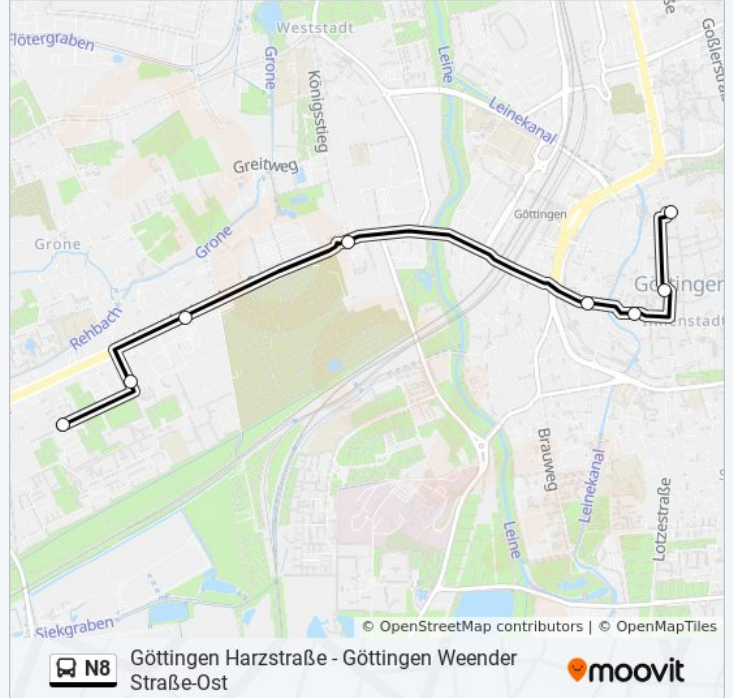

Hol Dir Die App

Die Buslinie N8 (Göttingen Harzstraße - Göttingen Weender Straße-Ost) hat 2 Routen

(1) Grone-Süd/altdorf (nachtlinie): 01:10 - 09:10(2) Zentrum (nachtlinie): 01:22 - 08:21

Verwende Moovit, um die nächste Station der Buslinie N8 zu finden und um zu erfahren wann die nächste Buslinie N8 kommt.

**Richtung: Grone-Süd/Altdorf (Nachtlinie)**

7 Haltestellen

[LINIENPLAN ANZEIGEN](#)

Göttingen Weender Straße-West

Göttingen Markt

Göttingen Nikolaistraße

Göttingen Posthof

Göttingen Gotteslager

**Buslinie N8 Info**

**Richtung:** Grone-Süd/Altdorf (Nachtlinie)

**Stationen:** 7

**Fahrdauer:** 12 Min

**Linien Informationen:**

### Richtung: Zentrum (Nachtlinie)

10 Haltestellen

[LINIENPLAN ANZEIGEN](#)

- Göttingen Harzstraße
- Göttingen St.-Heinrich-Straße
- Göttingen Backhausstraße
- Göttingen Gotteslager
- Göttingen Posthof
- Göttingen Otto-Frey-Brücke
- Göttingen Marienstraße
- Göttingen Geismartor
- Göttingen Judenstraße
- Göttingen Weender Straße-Ost