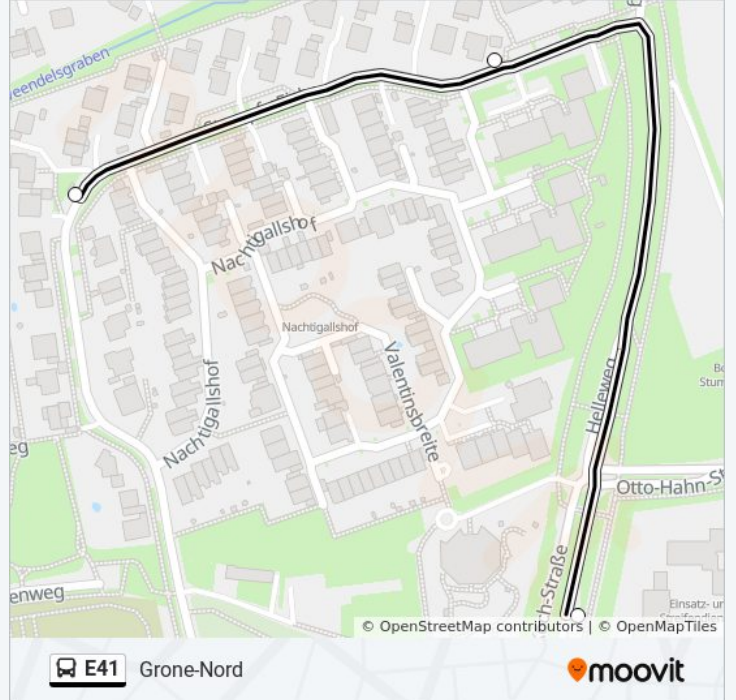

Buslinie E41 Offline Fahrpläne und Netzkarten stehen auf moovitapp.com zur Verfügung. Verwende den [Moovit App](#), um Live Bus Abfahrten, Zugfahrpläne oder U-Bahn Fahrplanzeiten zu sehen, sowie Schritt für Schritt Wegangaben für alle öffentlichen Verkehrsmittel in Bremen & niedersachsen zu erhalten.

[Über Moovit](#) • [MaaS Lösungen](#) • [Unterstützte Länder](#) • [Mooviter Community](#)

© 2024 Moovit - Alle Rechte vorbehalten

Siehe Live Ankunftszeiten