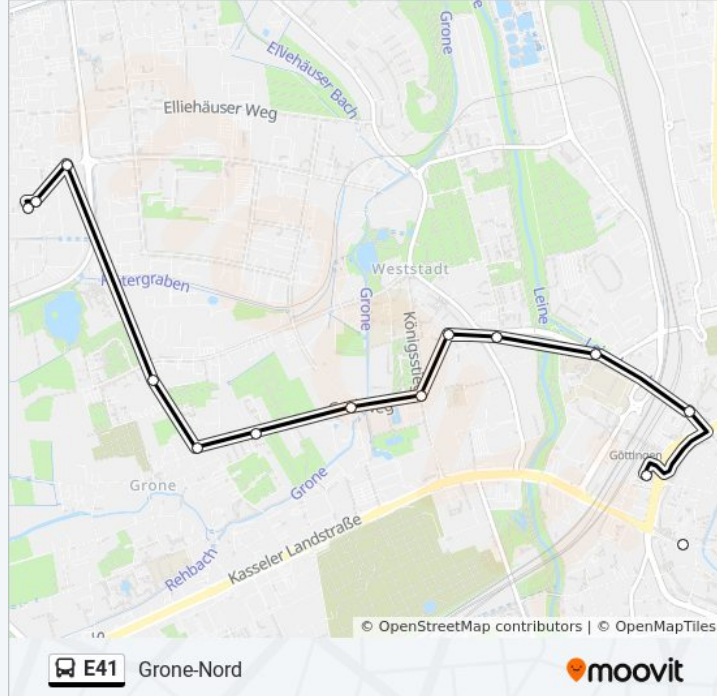

 E41

Grone-Nord

Hol Dir Die App

Die Buslinie E41 (Grone-Nord) hat 2 Routen

(1) Grone-Nord: 06:58 - 13:20(2) Grone-Nord: 06:54

Verwende Moovit, um die nächste Station der Buslinie E41 zu finden und um zu erfahren wann die nächste Buslinie E41 kommt.

Richtung: Grone-Nord

26 Haltestellen

[LINIENPLAN ANZEIGEN](#)

Göttingen Stumpfe Eiche
Göttingen Im Hassel
Göttingen Goldschmidtstraße
Göttingen Hermann-Rein-Straße
Göttingen Klinikum
Göttingen Robert-Koch-Straße
Göttingen Beyerstraße
Göttingen Humboldtallee
Göttingen Nikolausberger Weg
Göttingen Auditorium
Göttingen Weender Straße-West
Göttingen Markt
Göttingen Nikolaistraße
Göttingen Groner Tor/Hirtenbrunnen
Göttingen Bahnhof/Zob
Göttingen Landgericht/Bahnhof
Göttingen Schützenplatz
Göttingen St.-Godehard-Kirche
Göttingen Königsstieg
Göttingen Saline
Göttingen Auf Dem Greite

Buslinie E41 Info

Richtung: Grone-Nord

Stationen: 26

Fahrtdauer: 17 Min

Linien Informationen:

Göttingen Bürgerhaus Grone

Göttingen Lichtenwalder Straße

Göttingen Otto-Brenner-Straße

Göttingen Gustav-Bielefeld-Straße

Göttingen Betriebshof

Richtung: Grone-Nord

3 Haltestellen

[LINIENPLAN ANZEIGEN](#)

Göttingen Helleweg

Göttingen Valentinsbreite

Göttingen Stumpfe Eiche