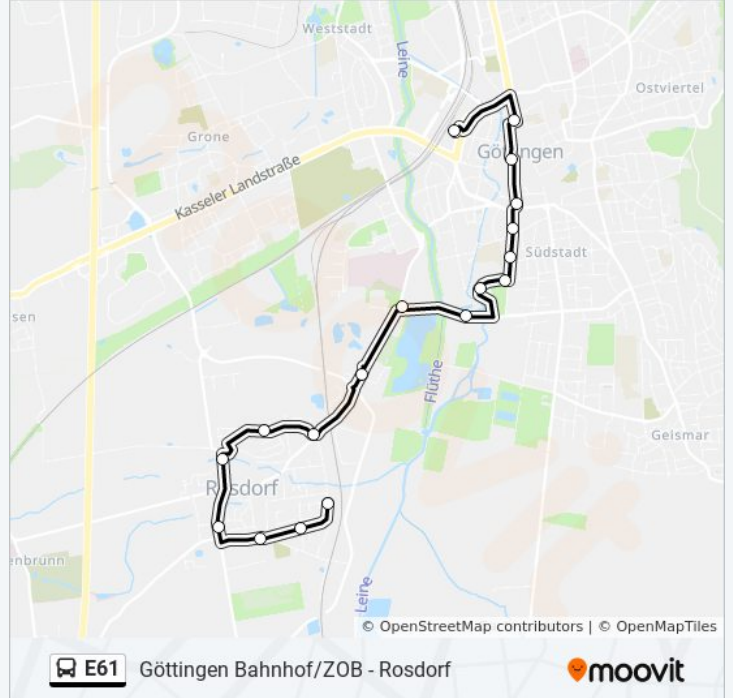

Buslinie E61 Offline Fahrpläne und Netzkarten stehen auf moovitapp.com zur Verfügung. Verwende den [Moovit App](#), um Live Bus Abfahrten, Zugfahrpläne oder U-Bahn Fahrplanzeiten zu sehen, sowie Schritt für Schritt Wegangaben für alle öffentlichen Verkehrsmittel in Bremen & niedersachsen zu erhalten.

[Über Moovit](#) • [MaaS Lösungen](#) • [Unterstützte Länder](#) • [Mooviter Community](#)

© 2024 Moovit - Alle Rechte vorbehalten

Siehe Live Ankunftszeiten