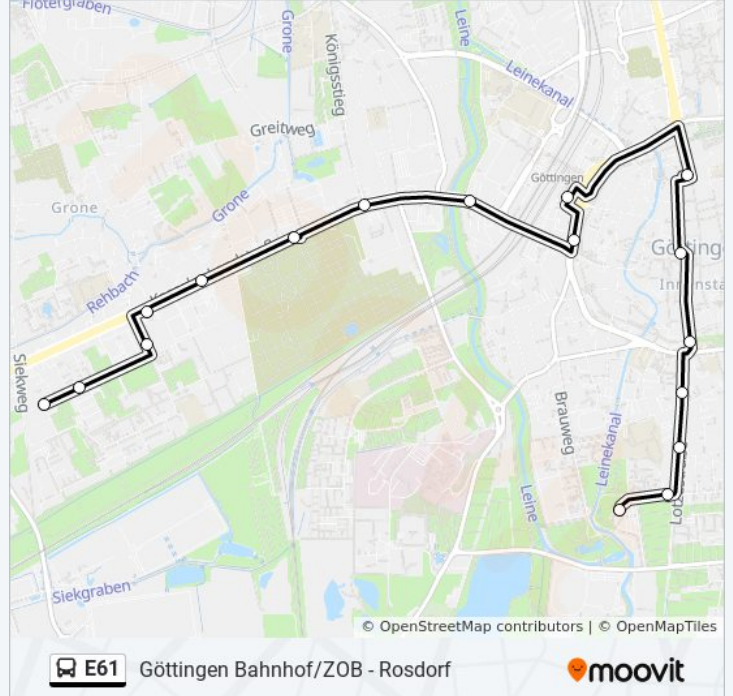

Göttingen In der Wehm - Göttingen Badeparadieses Eiswiese

Hol Dir Die App

Die Buslinie E61 (Göttingen In der Wehm - Göttingen Badeparadieses Eiswiese) hat 3 Routen

(1) Badeparadies Eiswiese: 07:01(2) Bahnhof: 06:51 - 07:17(3) Rosdorf: 13:16 - 13:24

Richtung: Badeparadies Eiswiese

Stationen: 23

Fahrdauer: 35 Min

Linien Informationen:

Göttingen Windausweg

Göttingen Badeparadies Eiswiese

Richtung: Bahnhof

19 Haltestellen

[LINIENPLAN ANZEIGEN](#)

Rosdorf(Kr Göttingen) Spickenweg

Rosdorf(Kr Göttingen) Leinestraße

Rosdorf(Kr Göttingen) Friedensstraße

Rosdorf(Kr Göttingen) Hagenbreite

Rosdorf(Kr Göttingen) Obere Straße

Rosdorf(Kr Göttingen) Freibad

Rosdorf(Kr Göttingen) Hambergstraße

Rosdorf(Kr Göttingen) Rischenweg

Rosdorf(Kr Göttingen) Ascherberg

Göttingen Sandweg

Göttingen Jahnstadion

Göttingen Badeparadies Eiswiese

Göttingen Windausweg

Göttingen Lotzestraße