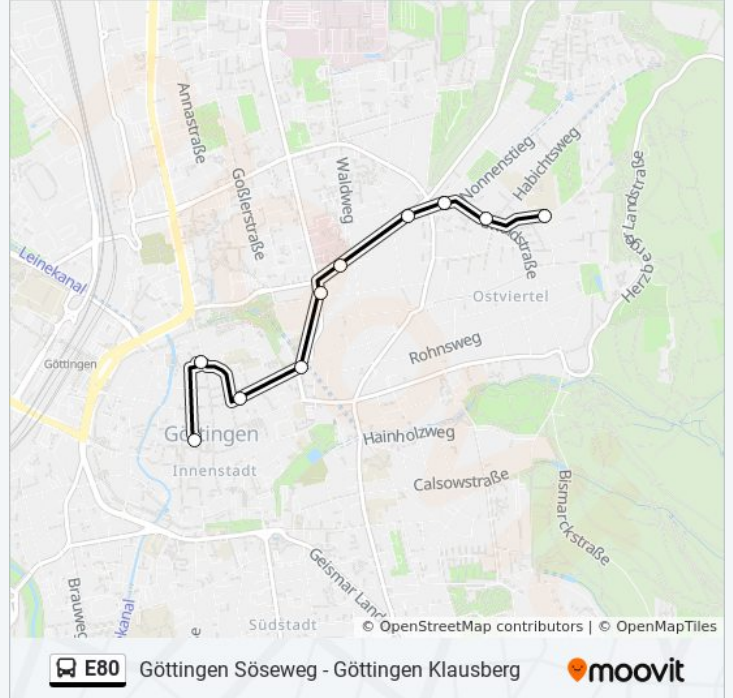

Buslinie E80 Offline Fahrpläne und Netzkarten stehen auf moovitapp.com zur Verfügung. Verwende den [Moovit App](#), um Live Bus Abfahrten, Zugfahrpläne oder U-Bahn Fahrplanzeiten zu sehen, sowie Schritt für Schritt Wegangaben für alle öffentlichen Verkehrsmittel in Bremen & niedersachsen zu erhalten.

[Über Moovit](#) • [MaaS Lösungen](#) • [Unterstützte Länder](#) • [Mooviter Community](#)

© 2024 Moovit - Alle Rechte vorbehalten

Siehe Live Ankunftszeiten