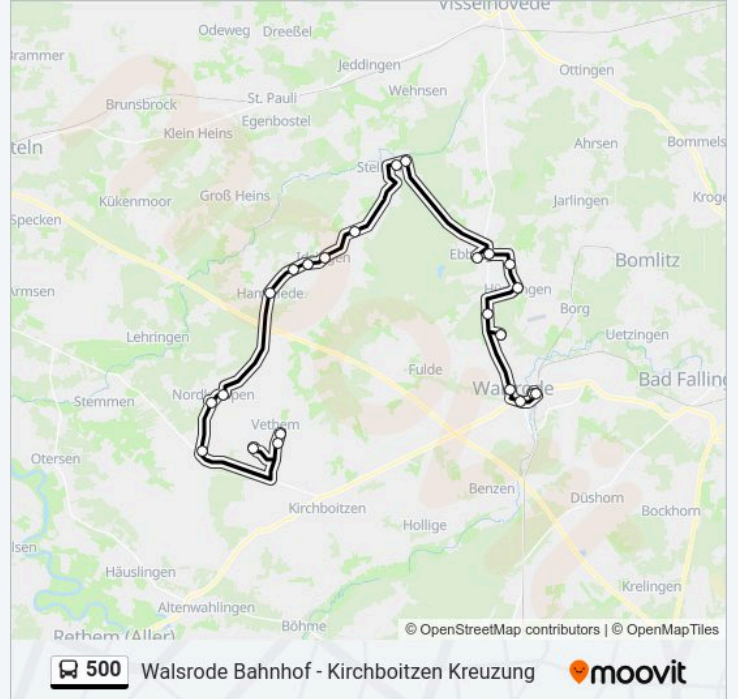

Buslinie 500 Info

Richtung: Vethem

Stationen: 23

Fahrtdauer: 40 Min

Linien Informationen:

Nordkampen Abzw. Südkampen

Südkampen Ortsmitte

Vethem Blankemühlen

Vethem Ortsmitte

Vethem Feuerwehr

Richtung: Walsrode

19 Haltestellen

[LINIENPLAN ANZEIGEN](#)

Kirchboitzen Kreuzung (Süd)

Südkampen Ortsmitte

Nordkampen Abzw. Südkampen

Stationen: 19

Fahrtdauer: 25 Min

Linien Informationen: