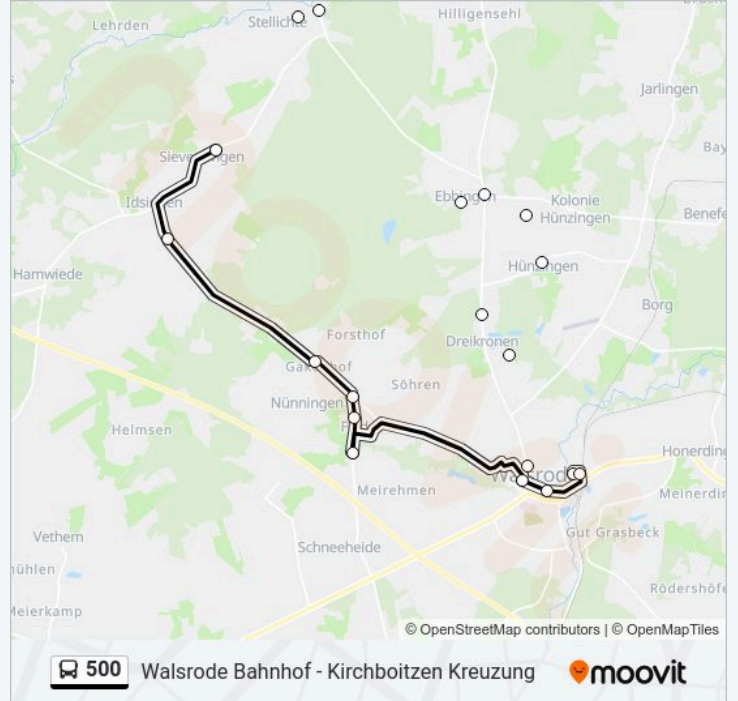

Kirchboitzen Kreuzung (Süd)

Richtung: Sieverdingen

13 Haltestellen

[LINIENPLAN ANZEIGEN](#)

Walsrode Ostdeutsche Allee

Walsrode Bahnhof

Walsrode Moorstraße

Walsrode Bergstraße

Dreikronen Ortsmitte

Dreikronen Kolonie

Hünzingen Ortsmitte

Hünzingen Alte Schule

Ebbing Kreuzung

Ebbing Ortsmitte

Stellichte Abzw. Walsrode

Stellichte Ortsmitte

Buslinie 500 Info

Richtung: Sieverdingen

Stationen: 13

Fahrdauer: 18 Min

Linien Informationen:

Richtung: Vethem

23 Haltestellen

[LINIENPLAN ANZEIGEN](#)

Walsrode Ostdeutsche Allee

Walsrode Bahnhof

Walsrode Moorstraße

Walsrode Bergstraße

Dreikronen Ortsmitte

Dreikronen Kolonie

Hünzingen Ortsmitte

Hünzingen Alte Schule