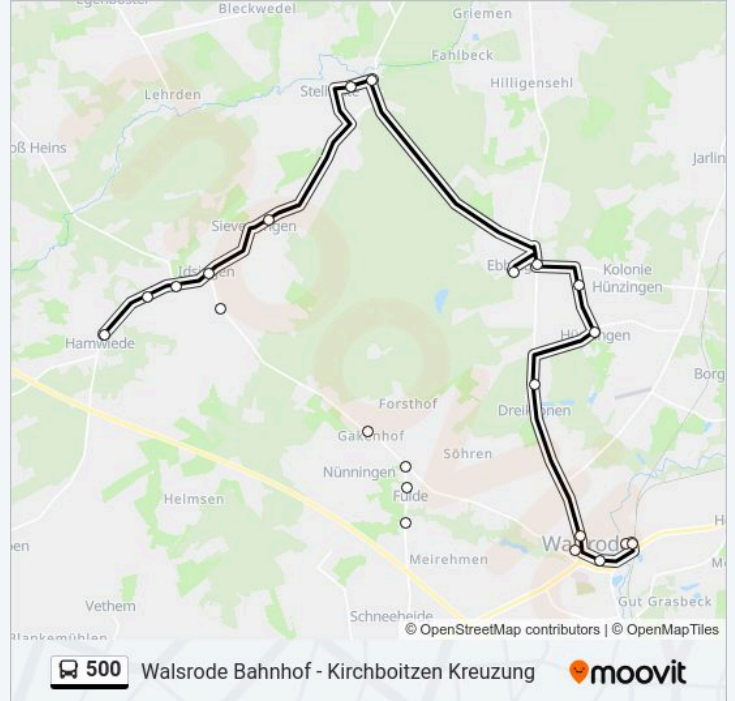

 500

Walsrode Bahnhof - Kirchboitzen Kreuzung

[Hol Dir Die App](#)

Die Buslinie 500 (Walsrode Bahnhof - Kirchboitzen Kreuzung) hat 5 Routen

(1) Hamwiede: 11:35 - 15:50(2) Kirchboitzen: 12:44(3) Sieverdingen: 07:40 - 15:10(4) Vethem: 15:10(5) Walsrode: 07:06 - 16:28

Verwende Moovit, um die nächste Station der Buslinie 500 zu finden und um zu erfahren wann die nächste Buslinie 500 kommt.

Richtung: Hamwiede

15 Haltestellen

[LINIENPLAN ANZEIGEN](#)

Walsrode Bahnhof
Walsrode Moorstraße
Walsrode Bergstraße
Dreikronen Ortsmitte
Hünzingen Ortsmitte
Hünzingen Alte Schule
Ebbinggen Kreuzung
Ebbinggen Ortsmitte
Stellichte Abzw. Walsrode
Stellichte Ortsmitte
Sieverdingen Ortsmitte
Idsingen Schmiede
Idsingen Friedhof
Idsingen Nr. 21
Hamwiede Ortsmitte

Buslinie 500 Info**Richtung:** Hamwiede**Stationen:** 15**Fahrtdauer:** 22 Min**Linien Informationen:**

Richtung: Kirchboitzen

22 Haltestellen

[LINIENPLAN ANZEIGEN](#)

Walsrode Bahnhof
 Walsrode Moorstraße
 Walsrode Bergstraße
 Dreikronen Ortsmitte
 Hünzingen Ortsmitte
 Hünzingen Alte Schule
 Ebbing Kreuzung
 Ebbing Ortsmitte
 Stellichte Abzw. Walsrode
 Stellichte Ortsmitte
 Sieverdingen Ortsmitte
 Idsingen Schmiede
 Idsingen Friedhof
 Idsingen Nr. 21
 Hamwiede Ortsmitte
 Nordkampen Schmiede
 Nordkampen Abzw. Südkampen
 Südkampen Ortsmitte

Walsrode Ostdeutsche Allee

Walsrode Bahnhof

Walsrode Moorstraße

Walsrode Bergstraße

Dreikronen Ortsmitte

Dreikronen Kolonie

Hünzingen Ortsmitte

Hünzingen Alte Schule