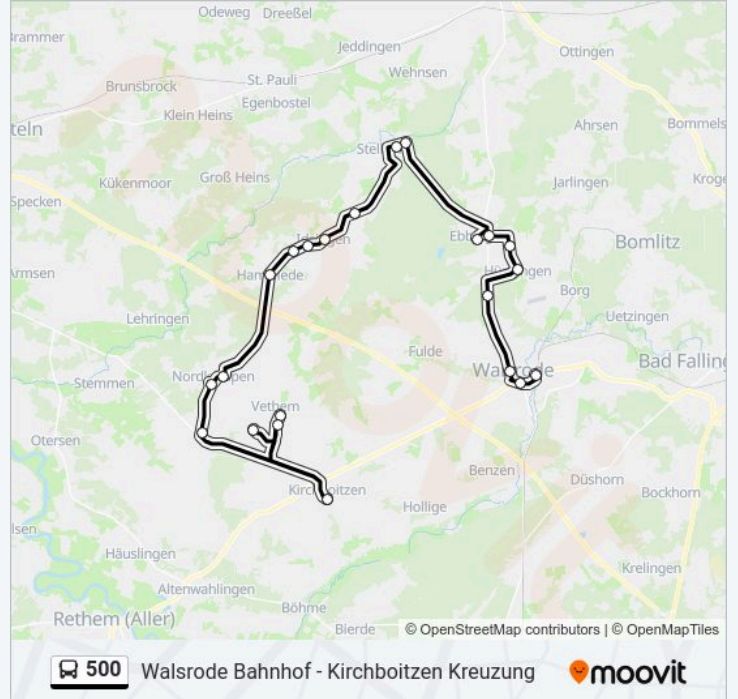

Buslinie 500 Info

Richtung: Kirchboitzen

Stationen: 22

Fahrtdauer: 41 Min

Linien Informationen:

Vethem Blankemühlen

Vethem Ortsmitte

Vethem Feuerwehr

Kirchboitzen Kreuzung (Süd)

Richtung: Sieverdingen

13 Haltestellen

[LINIENPLAN ANZEIGEN](#)

Walsrode Ostdeutsche Allee

Walsrode Bahnhof

Walsrode Moorstraße

Walsrode Bergstraße

Dreikronen Ortsmitte

Dreikronen Kolonie

Hünzingen Ortsmitte

Hünzingen Alte Schule

Ebbing Kreuzung

Ebbing Ortsmitte

Stellichte Abzw. Walsrode

Stellichte Ortsmitte

Stationen: 19

Fahrtdauer: 25 Min

Linien Informationen: