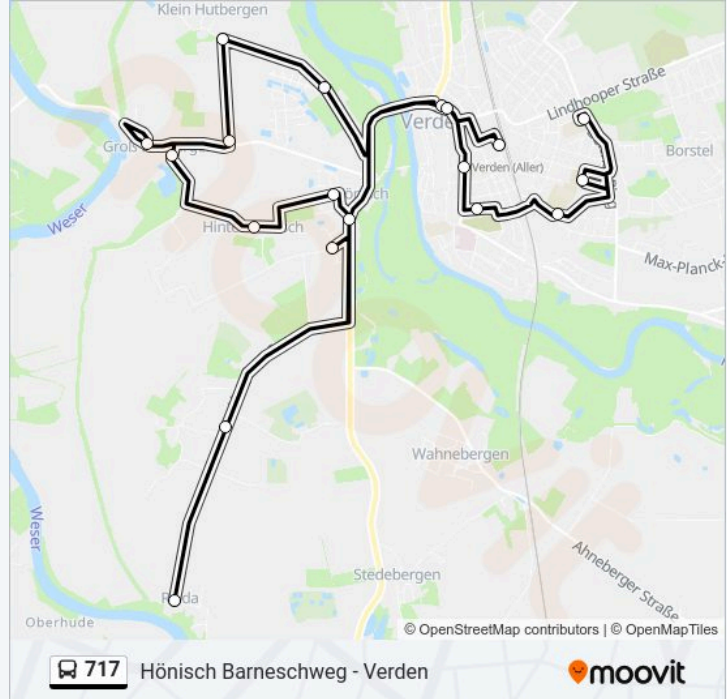

Buslinie 717 Info

Richtung: Verden(Aller) Zob

Stationen: 19

Fahrtdauer: 45 Min

Linien Informationen:

Verden(Aller) Zob

Richtung: Verden-Rieda

17 Haltestellen

[LINIENPLAN ANZEIGEN](#)

Verden(Aller) Andreasschule
Verden(Aller) Hauptschule
Verden(Aller) Realschule
Verden(Aller) Pestalozzischule
Verden(Aller) Nikolaiwall
Verden(Aller) Nordertor
Klein Hutbergen Klein Hutberger Weg
Klein Hutbergen Kohweidsweg
Klein Hutbergen Kohweidsweg/Feuerwehr
Groß Hutbergen Alte Schule
Groß Hutbergen Hönischer Straße
Hinter Hönisch Haus 7
Hönisch Alte Schule
Hönisch Maske
Hönisch Barneschweg
Verden-Döhlbergen Pfaffenberg
Rieda(Verden) Domäne