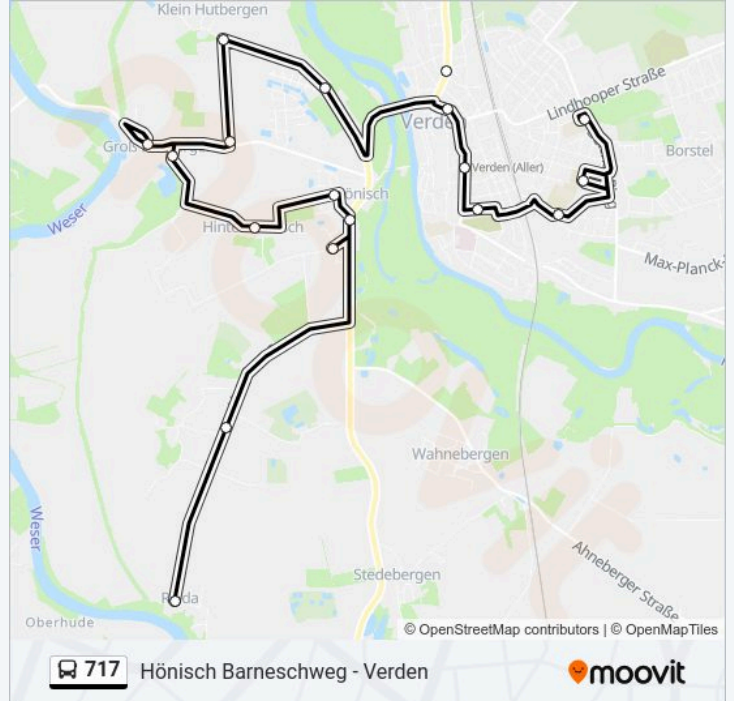

Buslinie 717 Info

Richtung: Verden(Aller) Zob

Stationen: 19

Fahrtdauer: 45 Min

Linien Informationen:

Verden(Aller) Zob

Richtung: Verden-Rieda

17 Haltestellen

[LINIENPLAN ANZEIGEN](#)

Verden(Aller) Andreasschule
Verden(Aller) Hauptschule
Verden(Aller) Realschule
Verden(Aller) Pestalozzischule
Verden(Aller) Nikolaiwall
Verden(Aller) Nordertor
Klein Hutbergen Klein Hutberger Weg
Klein Hutbergen Kohweidsweg
Klein Hutbergen Kohweidsweg/Feuerwehr
Groß Hutbergen Alte Schule
Groß Hutbergen Hönischer Straße
Hinter Hönisch Haus 7
Hönisch Alte Schule
Hönisch Maske
Hönisch Barneschweg
Verden-Döhlbergen Pfaffenberg
Rieda(Verden) Domäne

Buslinie 717 Info

Richtung: Verden-Rieda

Stationen: 17

Fahrtdauer: 31 Min

Linien Informationen:

Buslinie 717 Offline Fahrpläne und Netzkarten stehen auf moovitapp.com zur Verfügung. Verwende den Moovit App, um Live Bus Abfahrten, Zugfahrpläne oder U-Bahn Fahrplanzeiten zu sehen, sowie Schritt für Schritt Wegangaben für alle öffentlichen Verkehrsmittel in Bremen & niedersachsen zu erhalten.

© 2024 Moovit - Alle Rechte vorbehalten