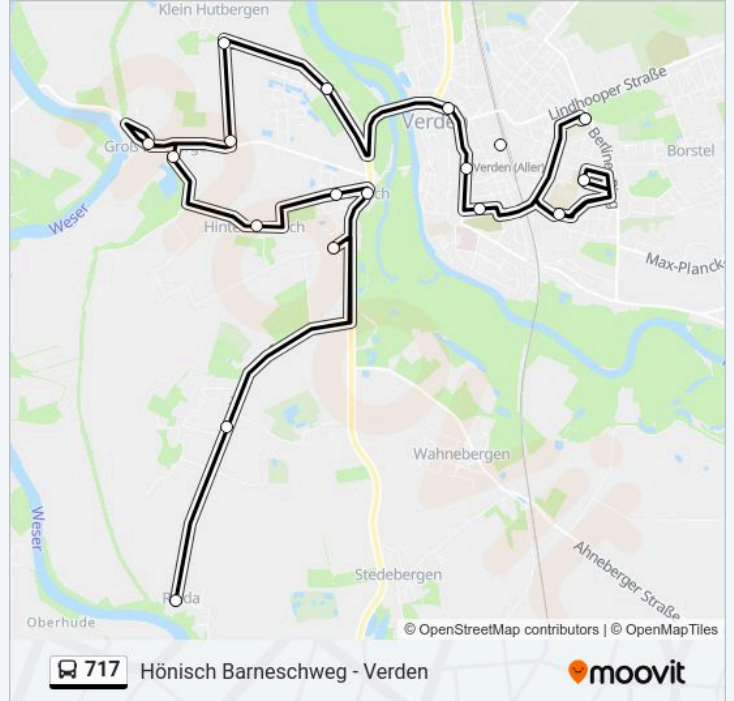

- Hönisch Barneschweg
- Verden-Döhlbergen Pfaffenberg
- Rieda(Verden) Domäne
- Hönisch Maske
- Hönisch Alte Schule
- Hinter Hönisch Haus 7
- Groß Hutbergen Hönischer Straße
- Groß Hutbergen Alte Schule
- Klein Hutbergen Kohweidsweg/Feuerwehr
- Klein Hutbergen Kohweidsweg
- Klein Hutbergen Klein Hutberger Weg
- Verden(Aller) Nordertor
- Verden(Aller) Nikolaiwall
- Verden(Aller) Pestalozzischule
- Verden(Aller) Hauptschule
- Verden(Aller) Realschule
- Verden(Aller) Andreasschule
- Verden(Aller) Zob

Buslinie 717 Fahrpläne

Abfahrzeiten in Richtung Verden

Sonntag	Kein Betrieb
Montag	06:55 - 08:03
Dienstag	06:55 - 08:03
Mittwoch	06:55 - 08:03
Donnerstag	06:55 - 08:03
Freitag	06:55 - 08:03
Samstag	Kein Betrieb

Buslinie 717 Info

Richtung: Verden

Stationen: 18

Fahrtdauer: 41 Min

Linien Informationen:

Richtung: Verden(Aller) Zob

19 Haltestellen

[LINIENPLAN ANZEIGEN](#)

Buslinie 717 Info

Richtung: Verden(Aller) Zob

Stationen: 19

Fahrtdauer: 45 Min

Linien Informationen:

Verden(Aller) Zob

Richtung: Verden-Rieda

17 Haltestellen