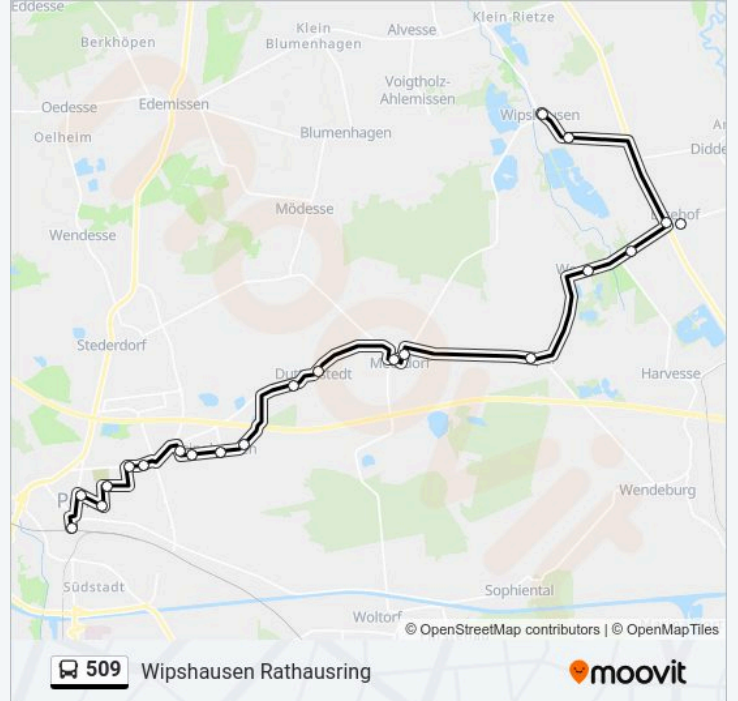

Buslinie 509 Info

Richtung: Wipshausen Rathausring

Stationen: 25

Fahrdauer: 31 Min

Linien Informationen:

Neubrück Okerstraße

Neubrück, Neue Reihe

Neubrück Okerstraße

Ersehof Poststraße

Ersehof

Wipshausen Steinweg

Wipshausen Rathausring

Buslinie 509 Offline Fahrpläne und Netzkarten stehen auf moovitapp.com zur Verfügung. Verwende den Moovit App, um Live Bus Abfahrten, Zugfahrpläne oder U-Bahn Fahrplanzeiten zu sehen, sowie Schritt für Schritt Wegangaben für alle öffentlichen Verkehrsmittel in Bremen & niedersachsen zu erhalten.