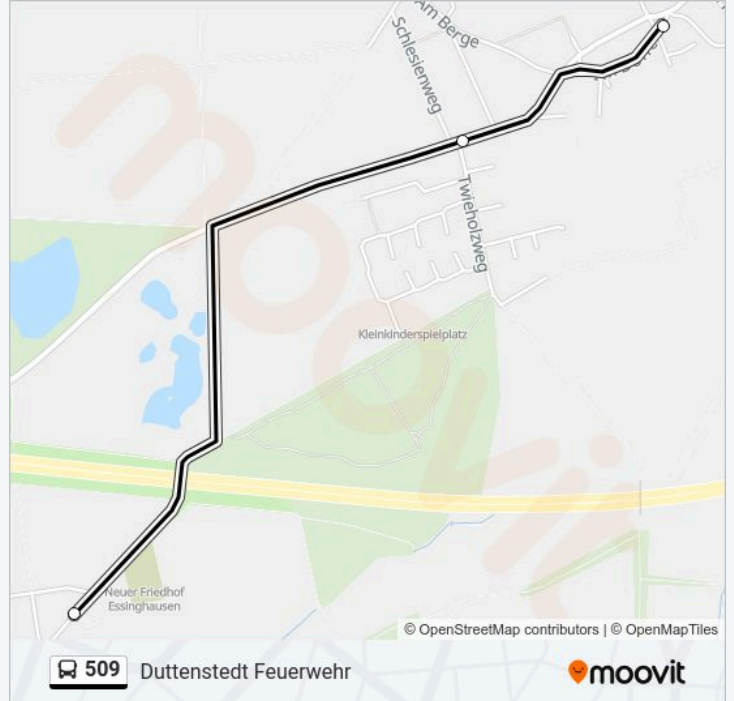

Verwende Moovit, um die nächste Station der Buslinie 509 zu finden und um zu erfahren wann die nächste Buslinie 509 kommt.

Richtung: Duttenstedt Feuerwehr

13 Haltestellen

[LINIENPLAN ANZEIGEN](#)

Vöhrum Bbs/Igs

Buslinie 509 Info**Richtung:** Duttenstedt Feuerwehr**Stationen:** 13**Fahrtdauer:** 3 Min**Linien Informationen:**

Richtung: Duttonstedt am Berge

3 Haltestellen

[LINIENPLAN ANZEIGEN](#)

Meerdorf(Wendeburg) Schule

Buslinie 509 Info

Richtung: Duttonstedt am Berge

Stationen: 3

Fahrtdauer: 5 Min

Linien Informationen:

Richtung: Meerdorf(Wendeburg) Feuerwehr

9 Haltestellen

[LINIENPLAN ANZEIGEN](#)