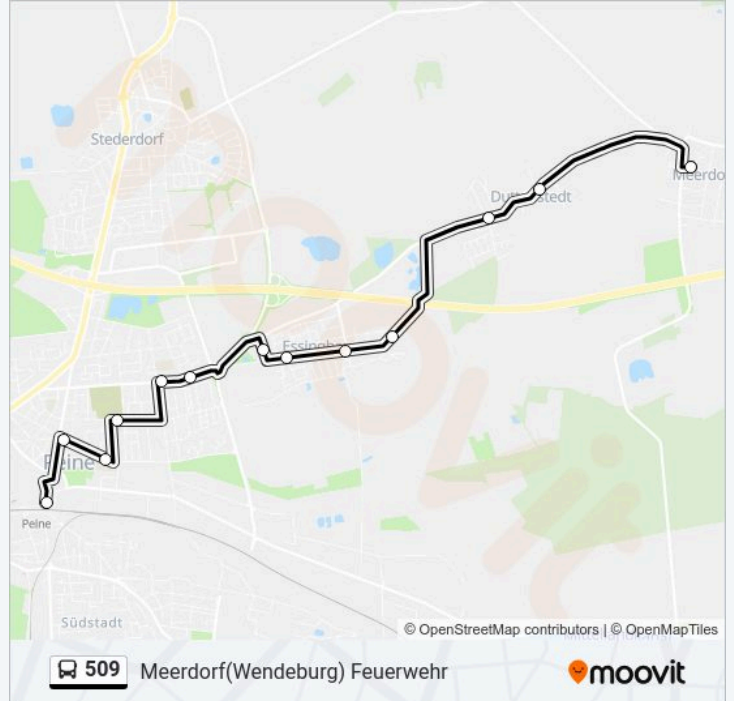

Buslinie 509 Info

Richtung: Meerdorf(Wendeburg) Feuerwehr

Stationen: 9

Fahrtdauer: 11 Min

Linien Informationen:

Richtung: Meerdorf(Wendeburg) Feuerwehr

13 Haltestellen

[LINIENPLAN ANZEIGEN](#)

Essinghausen Volksbank

Essinghausen Schule

Duttonstedt Schlesienweg

Duttonstedt Feuerwehr

Meerdorf(Wendeburg) Feuerwehr

Buslinie 509 Fahrpläne

Abfahrzeiten in Richtung Meerdorf(wendeburg) feuerwehr

Sonntag	Kein Betrieb
Montag	08:00
Dienstag	08:00
Mittwoch	08:00
Donnerstag	08:00
Freitag	08:00
Samstag	Kein Betrieb

Buslinie 509 Info

Richtung: Meerdorf(Wendeburg) Feuerwehr

Stationen: 13

Fahrtdauer: 17 Min

Linien Informationen:

Richtung: Meerdorf(Wendeburg) Schule

14 Haltestellen

[LINIENPLAN ANZEIGEN](#)