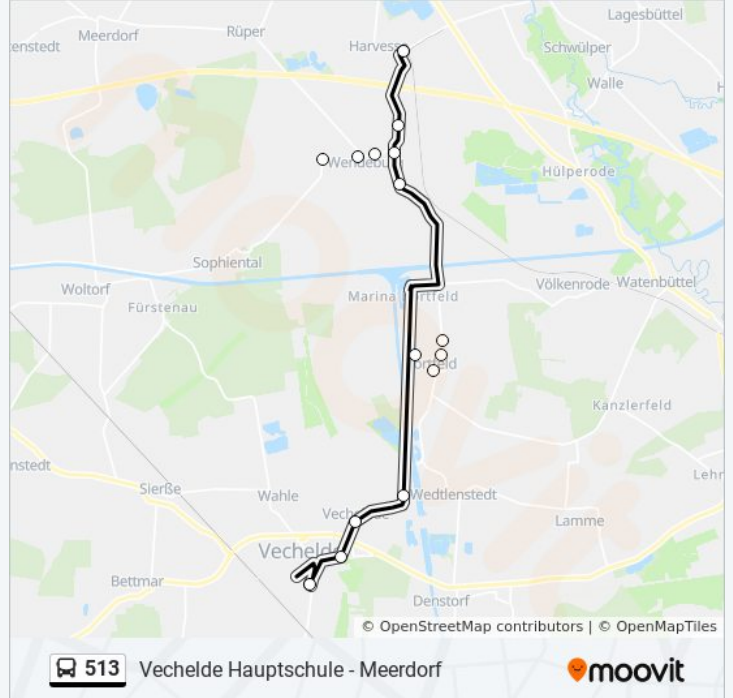

Fahrdauer: 10 Min

Linien Informationen:

Richtung: Harvesse Bahnhof

15 Haltestellen

[LINIENPLAN ANZEIGEN](#)

Vechelde Realschule

Vechelde, Bürgerzentrum

Vechelade Burgerstraße

Zweidorf Peiner Straße

Zweidorf, Denkmal

Wendeburg Ahorning

Harvesse Bahnhof

Buslinie 513 Fahrpläne

Abfahrzeiten in Richtung Harvesse Bahnhof

Montag	Kein Betrieb
Dienstag	13:41 - 15:09
Mittwoch	13:41 - 15:09
Donnerstag	Kein Betrieb
Freitag	Kein Betrieb
Samstag	Kein Betrieb
Sonntag	Kein Betrieb

Buslinie 513 Info

Richtung: Harvesse Bahnhof

Stationen: 15

Fahrdauer: 27 Min

Linien Informationen:

Richtung: Meerdorf(Wendeburg) Feuerwehr

32 Haltestellen

[LINIENPLAN ANZEIGEN](#)

Vechede Hauptschule
 Vechede Alte Post
 Vechede Realschule
 Vechede, Taubenstraße
 Vechede, Bürgerzentrum
 Vechede Bürgerstraße
 Vechede Vogelsang
 Bortfeld Polterdamm
 Bortfeld Zimmerplatz
 Bortfeld Lange Straße
 Bortfeld Sportplatz
 Bortfeld Marina
 Wendezelle Wendezeller Ring
 Wendeburg Im Kirchwinkel
 Wendeburg Ehrenkamp
 Zweidorf Peiner Straße
 Zweidorf, Denkmal
 Wendeburg Grundschule