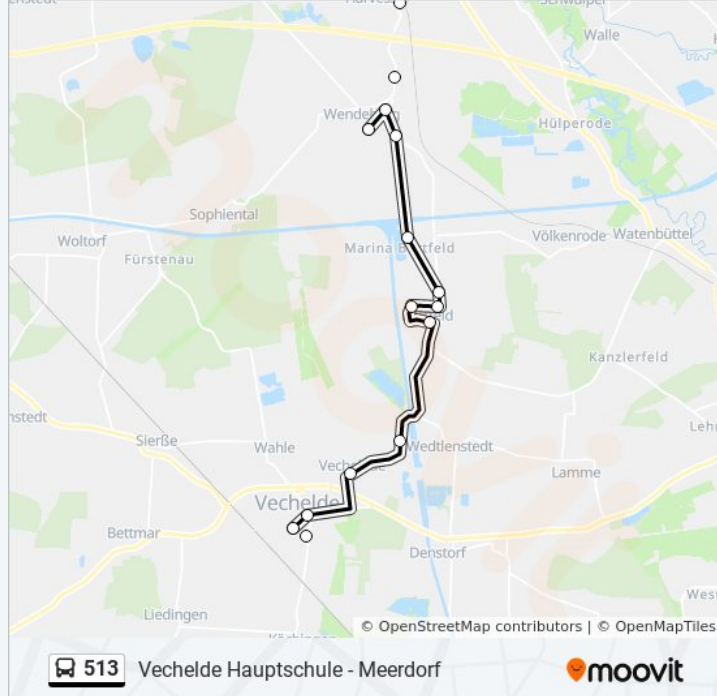

Rüper Ortsmitte

Meerdorf(Wendeburg) Schule

Meerdorf(Wendeburg) Feuerwehr

Richtung: Vechede Hauptschule

19 Haltestellen

[LINIENPLAN ANZEIGEN](#)

Neubrück, Neue Reihe

Neubrück Okerstraße

Bortfeld Sportplatz

Bortfeld Lange Straße

Bortfeld Zimmerplatz

Bortfeld Polterdamm

Vechede Vogelsang

Buslinie 513 Fahrpläne

Abfahrzeiten in Richtung Vechede Hauptschule

Montag	Kein Betrieb
Dienstag	07:29 - 12:42
Mittwoch	07:29 - 12:42
Donnerstag	Kein Betrieb
Freitag	Kein Betrieb
Samstag	Kein Betrieb
Sonntag	Kein Betrieb

Buslinie 513 Info

Richtung: Vechede Hauptschule

Stationen: 19

Fahrdauer: 21 Min

Linien Informationen:

Vechelade Burgerstraße

Vechelde Realschule

Vechelde Alte Post

Vechelde Hauptschule

Richtung: Vechelde Realschule

17 Haltestellen

[LINIENPLAN ANZEIGEN](#)

Neubrück, Neue Reihe

Neubrück Okerstraße

Ersehof Gartenstraße

Ersehof Poststraße