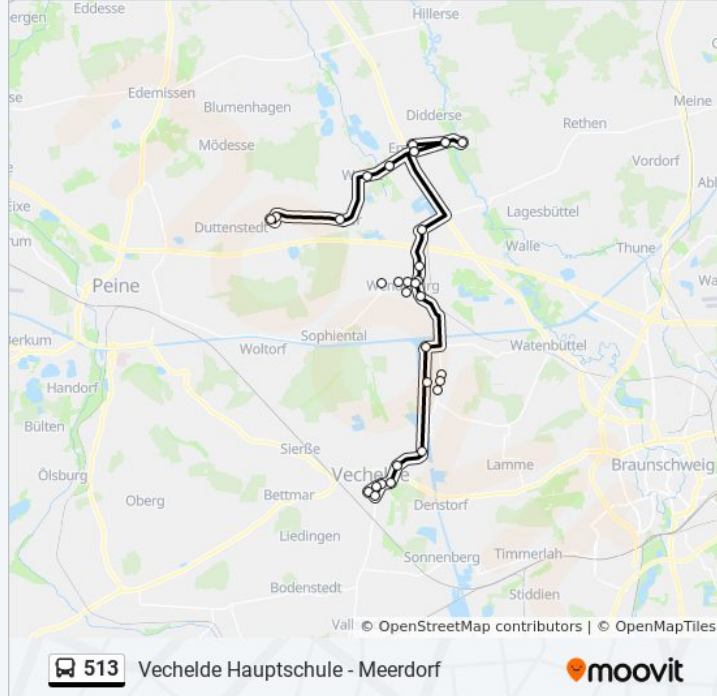

Buslinie 513 Info

Richtung: Meerdorf(Wendeburg) Feuerwehr

Stationen: 32

Fahrdauer: 50 Min

Linien Informationen:

Wendeburg, Aueschule

Wendeburg Ahornring

Harvesse Bahnhof

Ersehof Poststraße

Ersehof Gartenstraße

Neubrück Okerstraße

Neubrück, Neue Reihe

Neubrück Okerstraße

Ersehof Poststraße

Wense, Bahnhof

Wense(Wendeburg) Ortsmitte

Rüper Ortsmitte

Meerdorf(Wendeburg) Schule

Meerdorf(Wendeburg) Feuerwehr

Richtung: Vechede Hauptschule

19 Haltestellen

[LINIENPLAN ANZEIGEN](#)

Neubrück, Neue Reihe

Neubrück Okerstraße